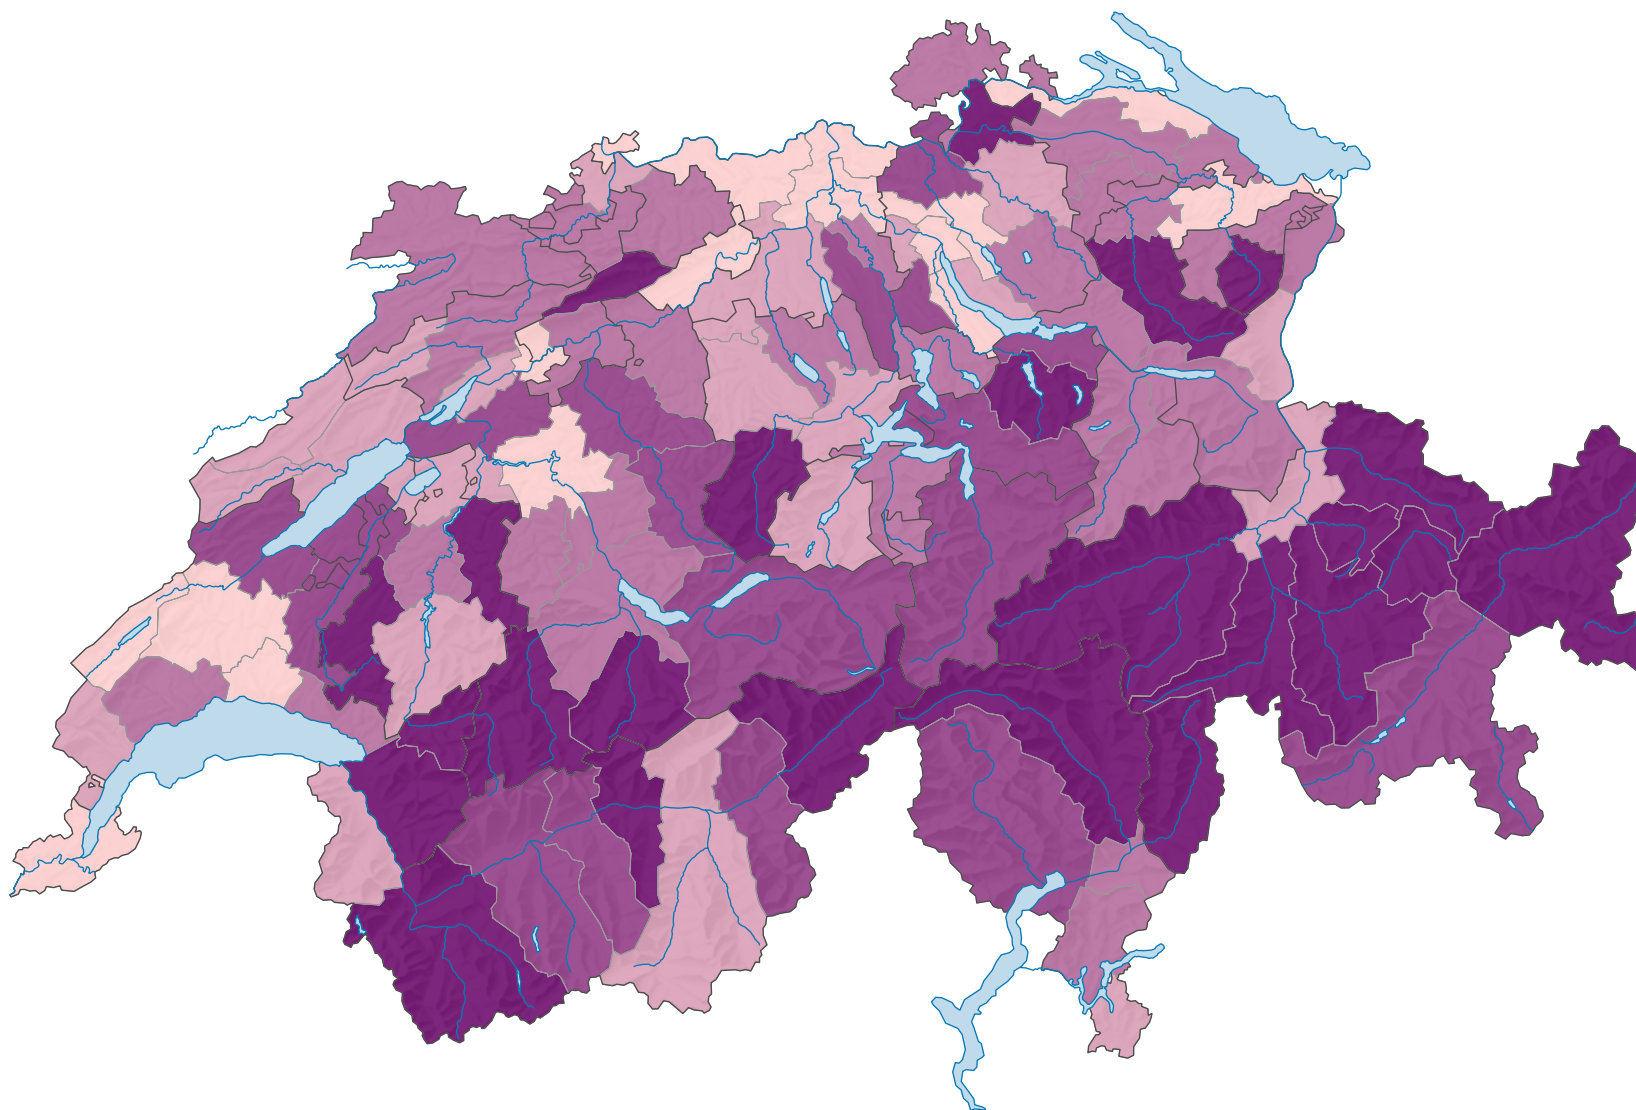

Emplois dans les petits et moyens établissements, en 2015

Part des emplois des petits et moyens établissements* (équivalents plein temps) sur le total des emplois, en %**

Suisse: 80,5

*1-249 emplois

** secteurs 1, 2 et 3

Données provisoires

0 35 70 km

Niveau géographique:
Régions MS