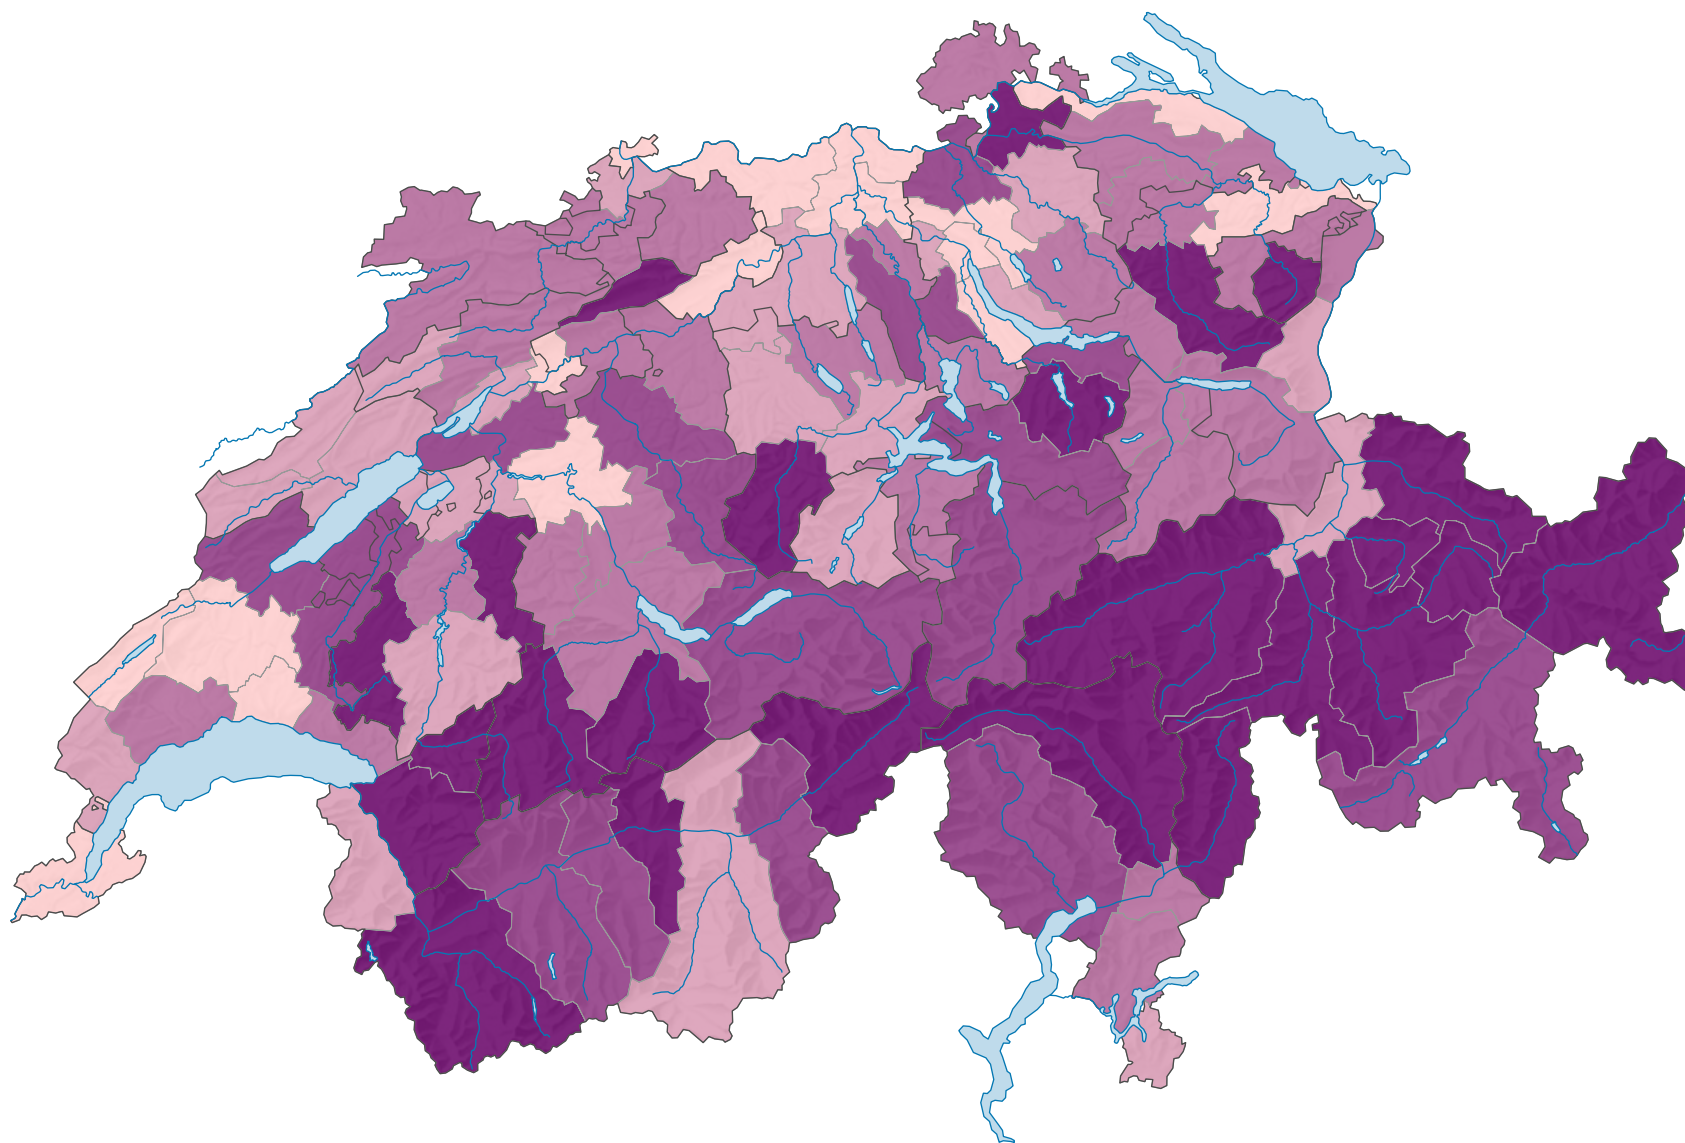

Emplois dans les petits et moyens établissements, en 2015

Part des emplois des petits et moyens établissements* (équivalents plein temps**) sur le total des emplois, en %

Suisse: 80,5

*1-249 emplois

** secteurs 1, 2 et 3

Données provisoires

0 25 50 km

Niveau géographique:
Régions MS