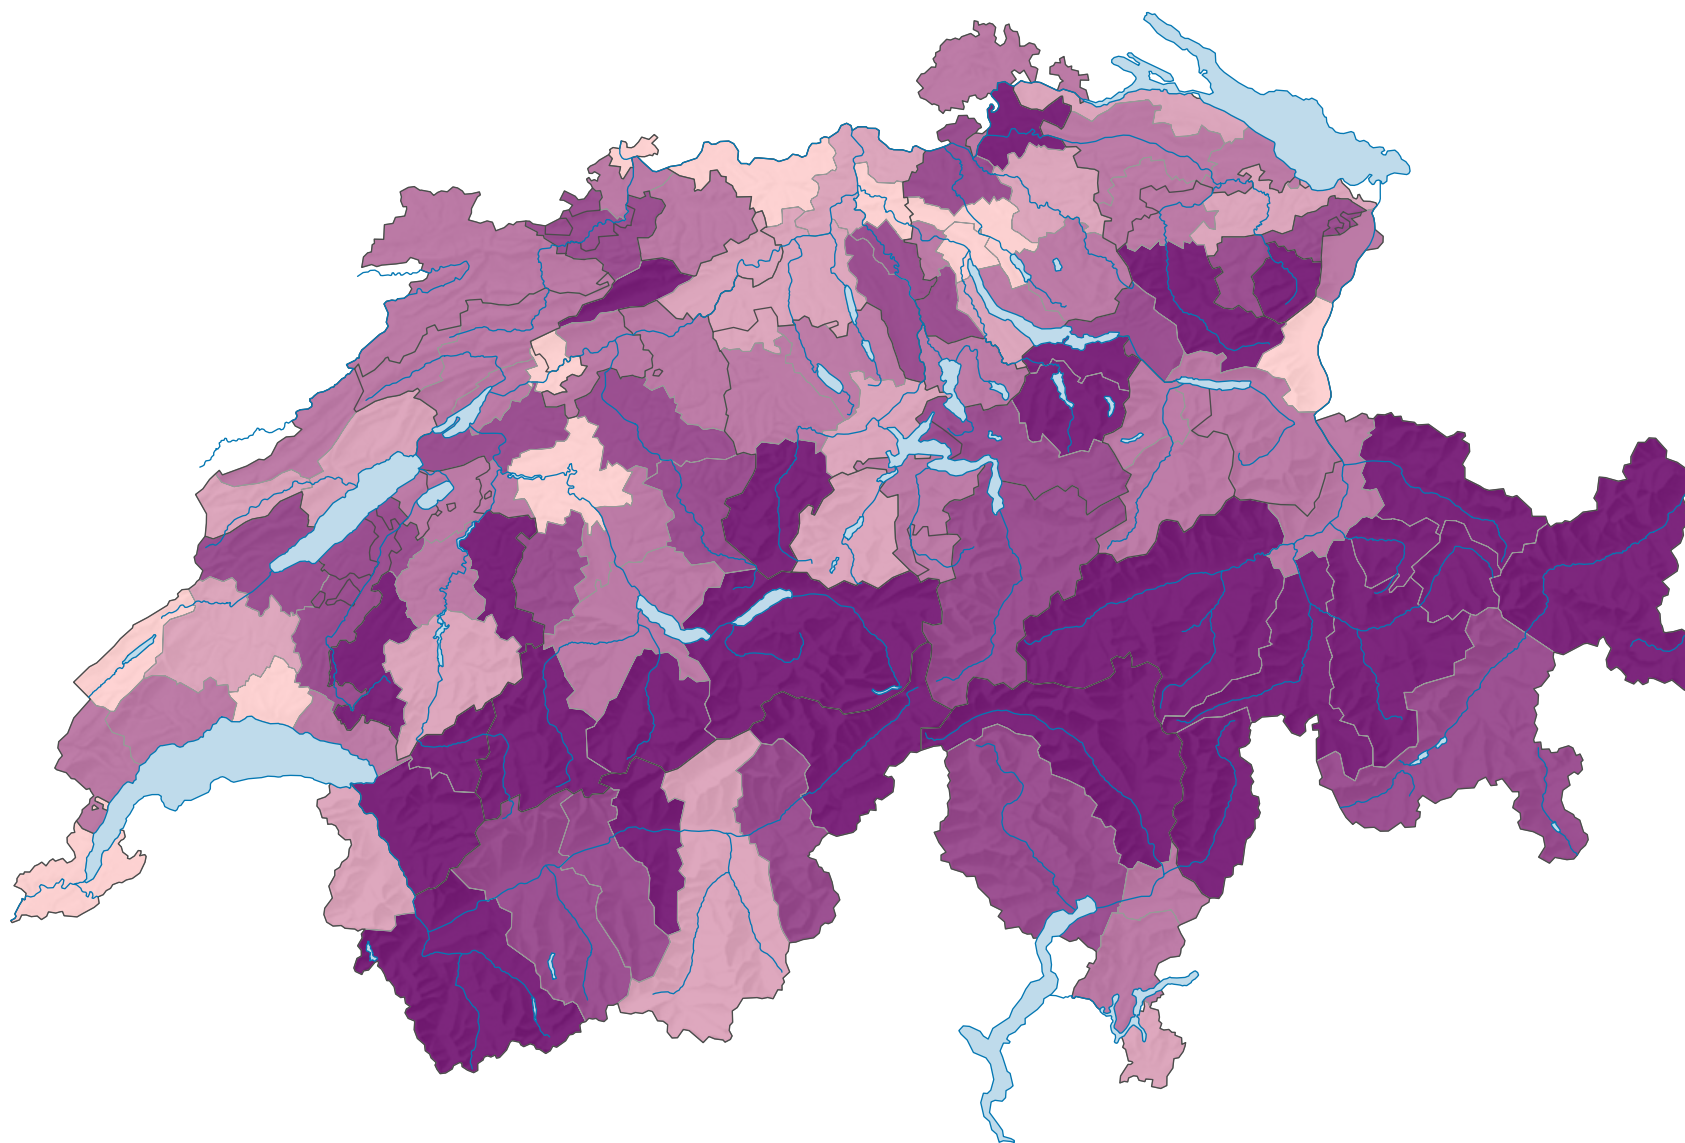

## Part des emplois des petits et moyens établissements\* (équivalents plein temps\*\*) sur le total des emplois, en %

Suisse: 82,6

\*1-249 emplois (en EPT)

\*\* secteurs 1, 2 et 3

Données provisoires

0 25 50 km

Niveau géographique:  
Régions MS