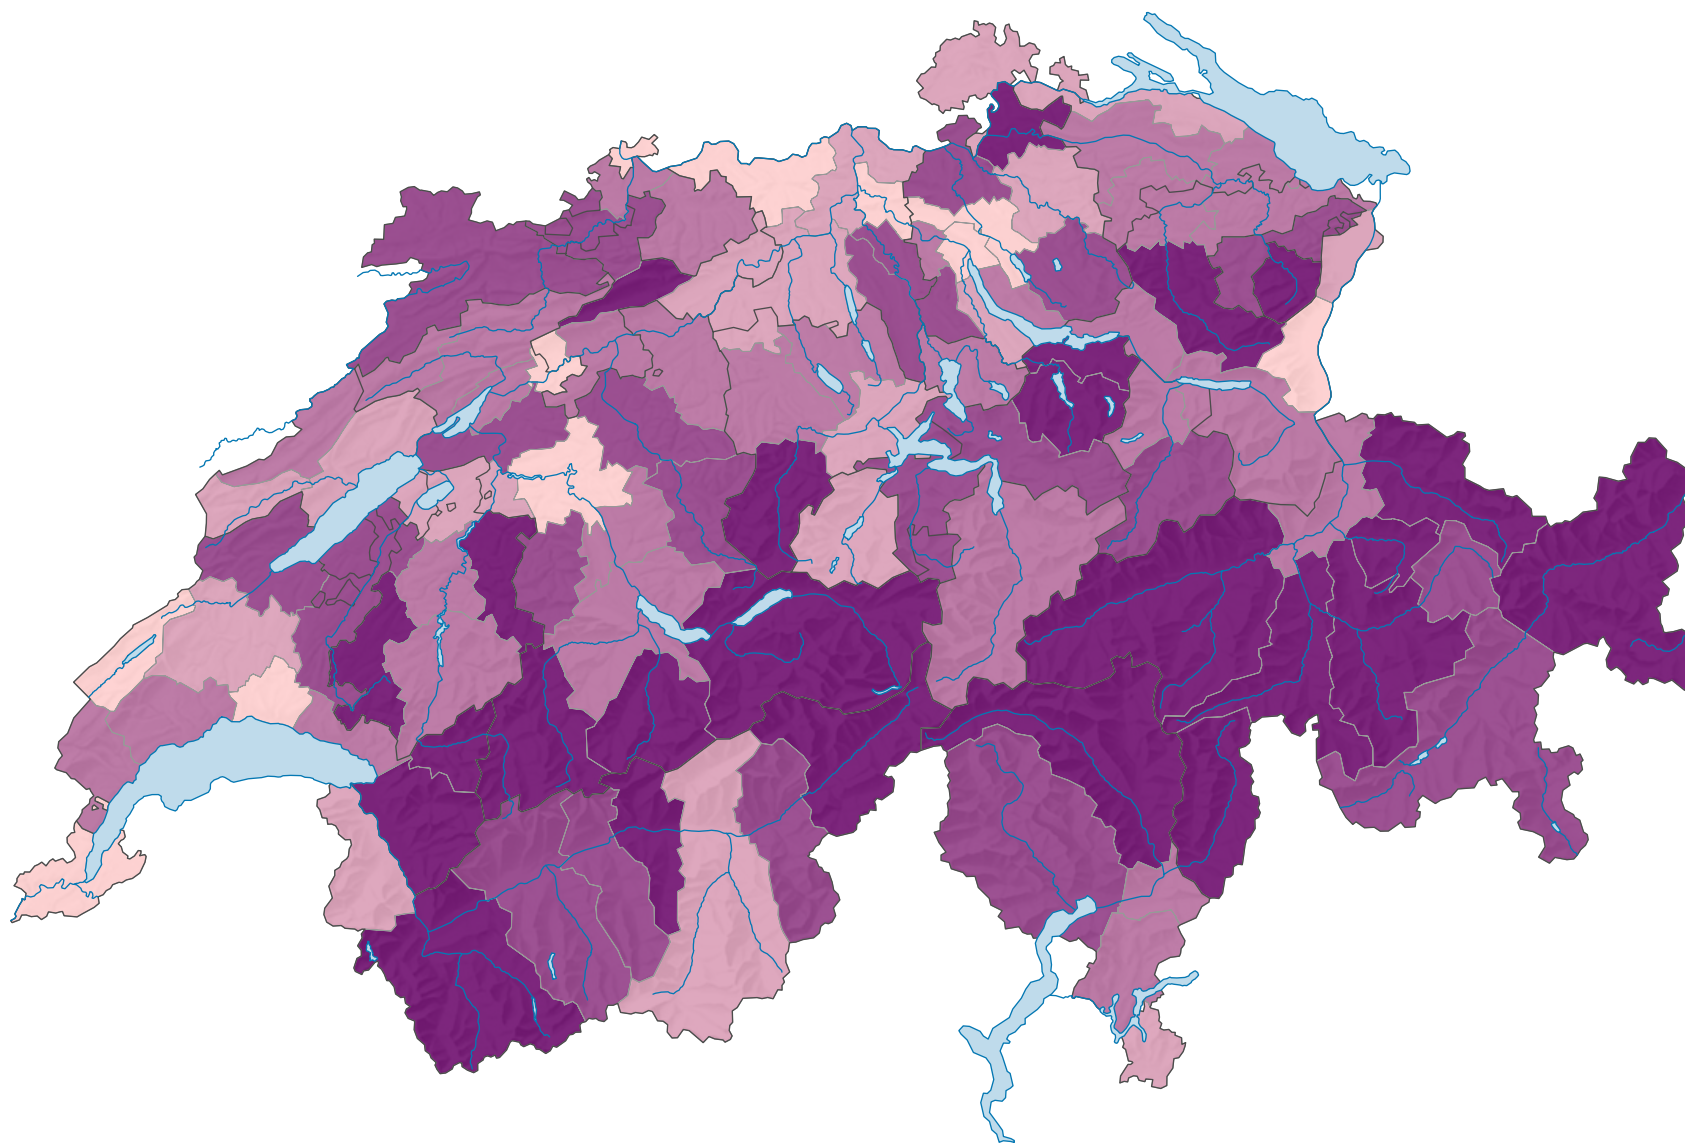

Emplois dans les petits et moyens établissements, en 2012

Part des emplois des petits et moyens établissements* (équivalents plein temps**) sur le total des emplois, en %

Suisse: 82,9

*1-249 emplois (en EPT)

** secteurs 1, 2 et 3

Données provisoires

0 25 50 km

Niveau géographique:
Régions MS