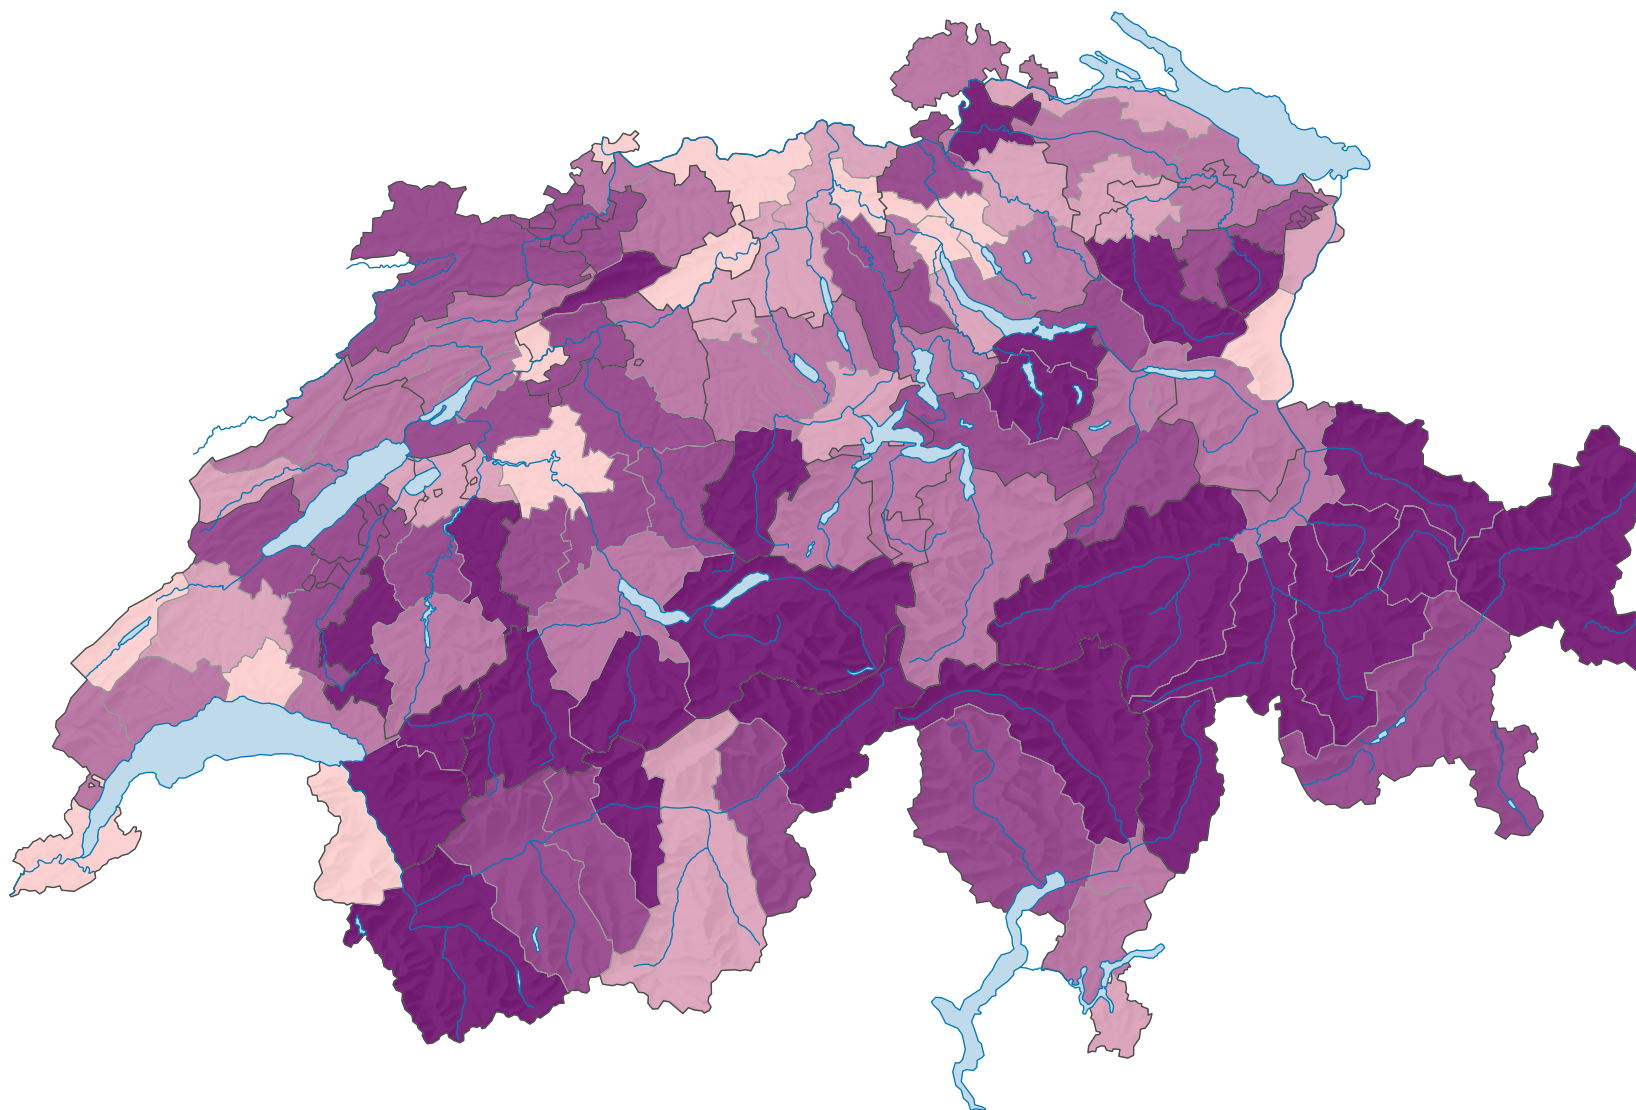

Emplois dans les petits et moyens établissements, en 2011

Part des emplois des petits et moyens établissements* (équivalents plein temps) sur le total des emplois, en %**

Suisse: 82,9

*1-249 emplois (en EPT)

** secteurs 1, 2 et 3

Données provisoires

0 35 70 km

Niveau géographique:
Régions MS