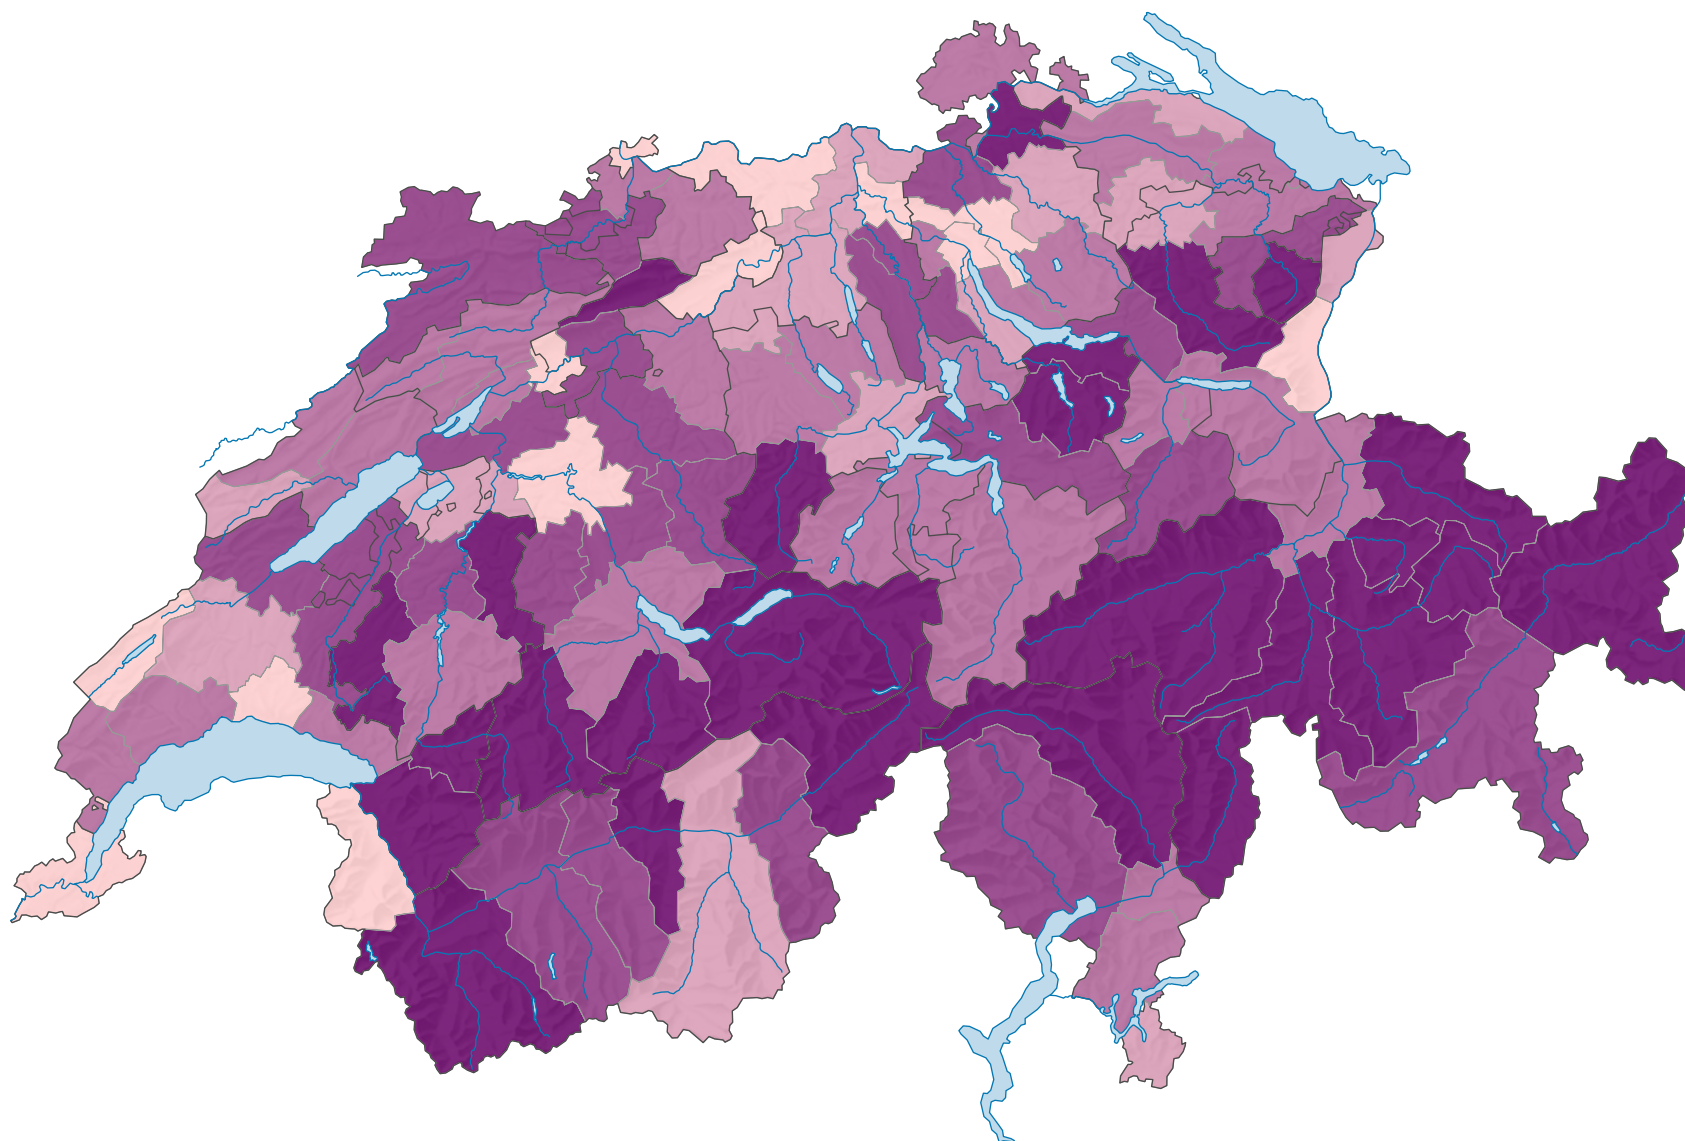

Part des emplois des petits et moyens établissements* (équivalents plein temps**) sur le total des emplois, en %

Suisse: 82,9

*1-249 emplois (en EPT)

** secteurs 1, 2 et 3

Données provisoires

0 25 50 km

Niveau géographique:
Régions MS