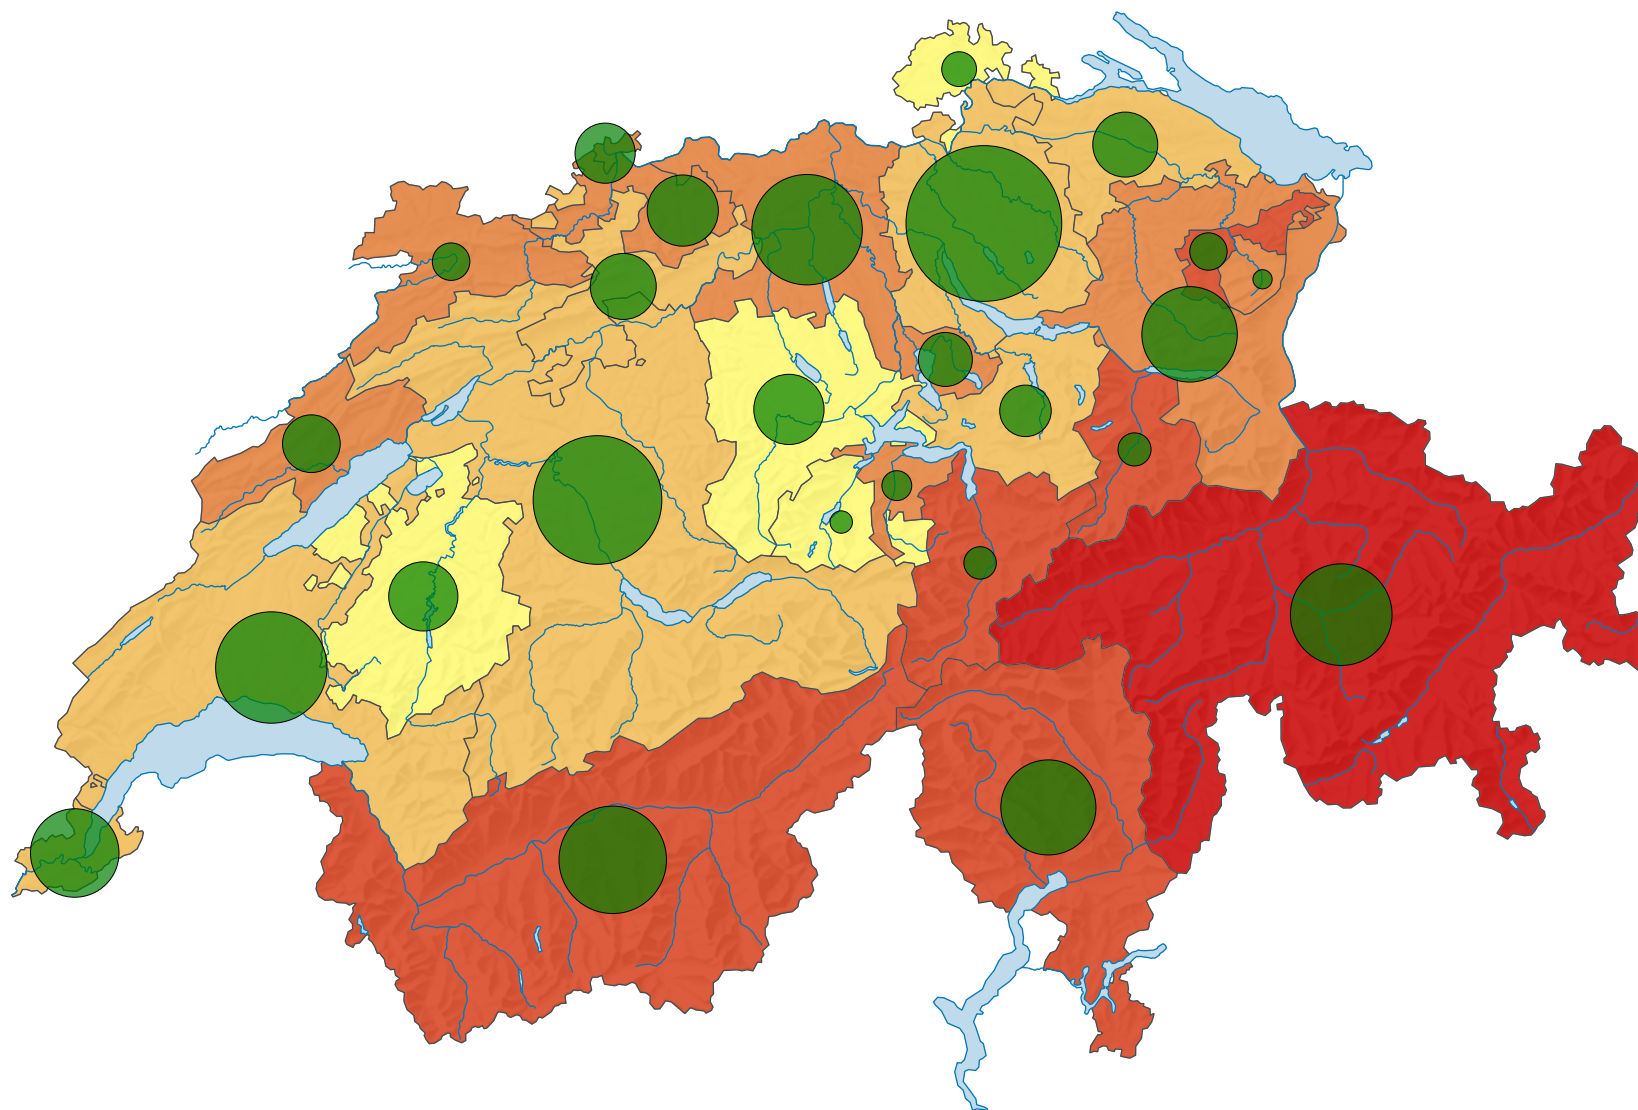

Dépenses pour les routes cantonales et communales par habitant, en 2021

Dépenses pour les routes cantonales et communales par habitant, en francs

Suisse: 732

Dépenses pour les routes cantonales et communales, en millions de francs

Suisse: 6 393

Dépenses annuelles des cantons et des communes pour la construction, l'entretien et l'exploitation des routes cantonales et communales

0 35 70 km

Niveau géographique:
Cantons