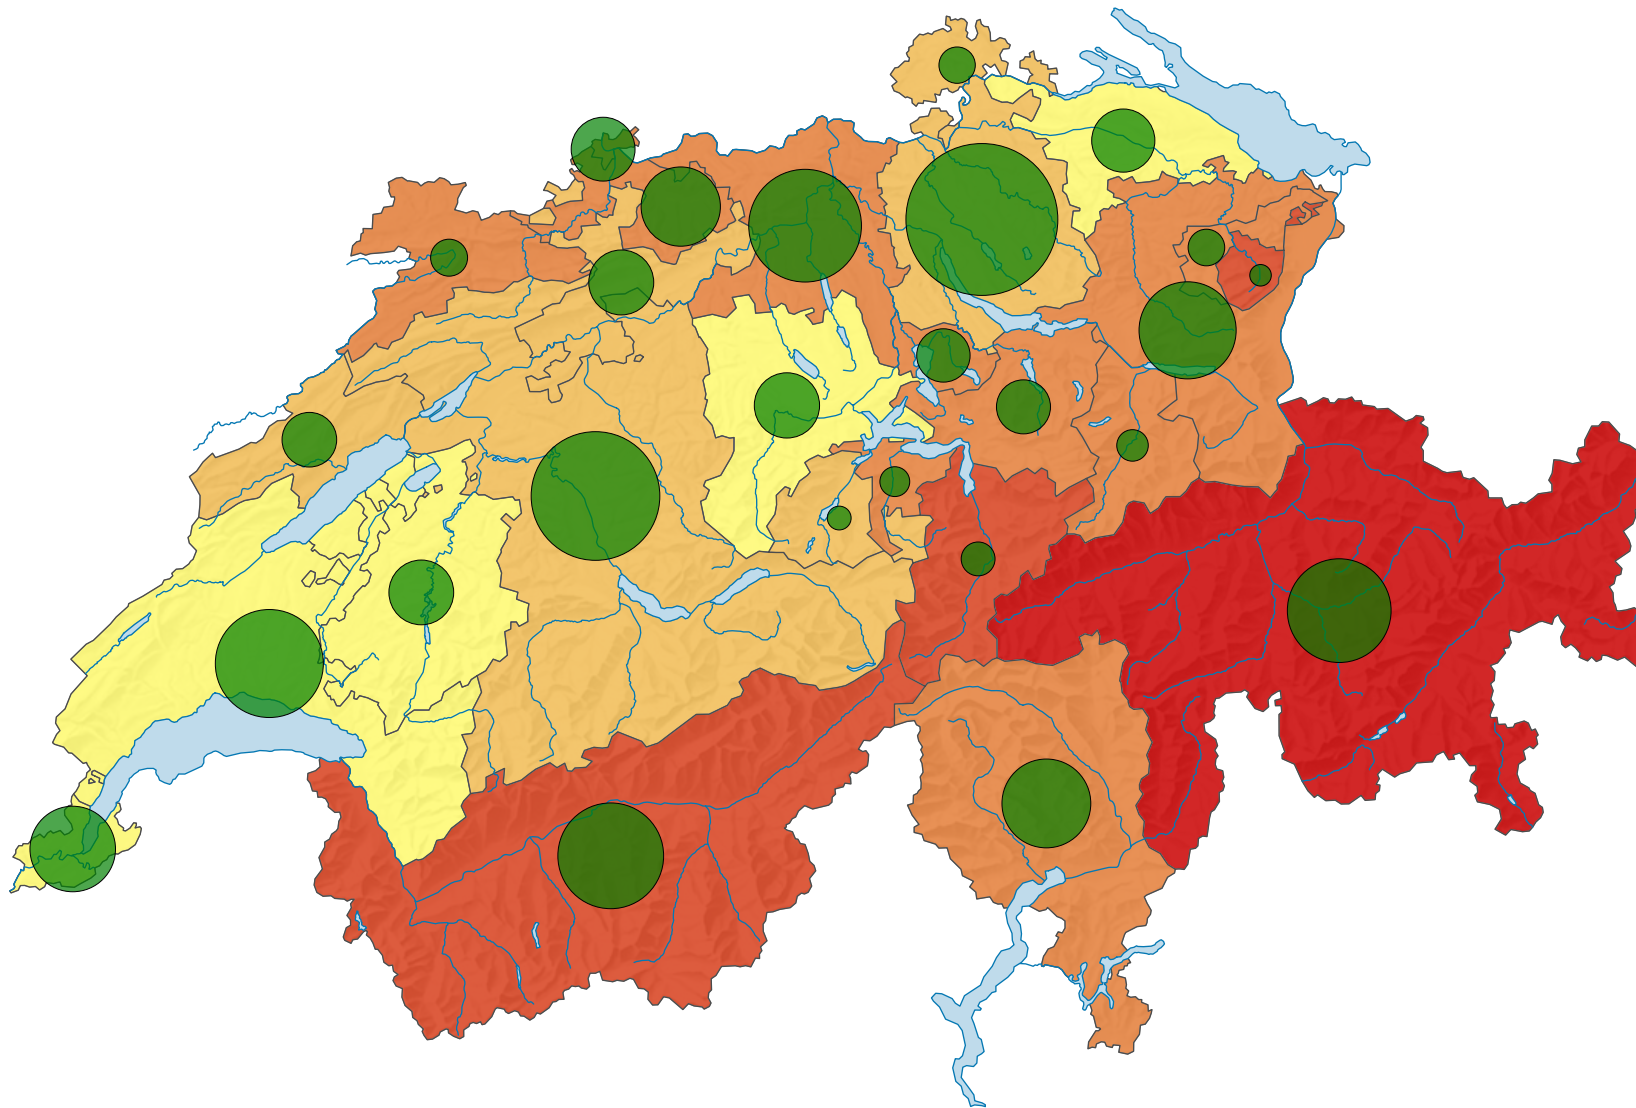

## Ausgaben für Kantons- und Gemeindestrassen pro Einwohner/in, in Franken

Schweiz: 725

## Ausgaben für Kantons- und Gemeindestrassen, in Millionen Franken

Schweiz: 6 287

Ausgaben von Kantonen und Gemeinden für Betrieb, Bau und Instandhaltung

Raumgliederung:  
Kantone