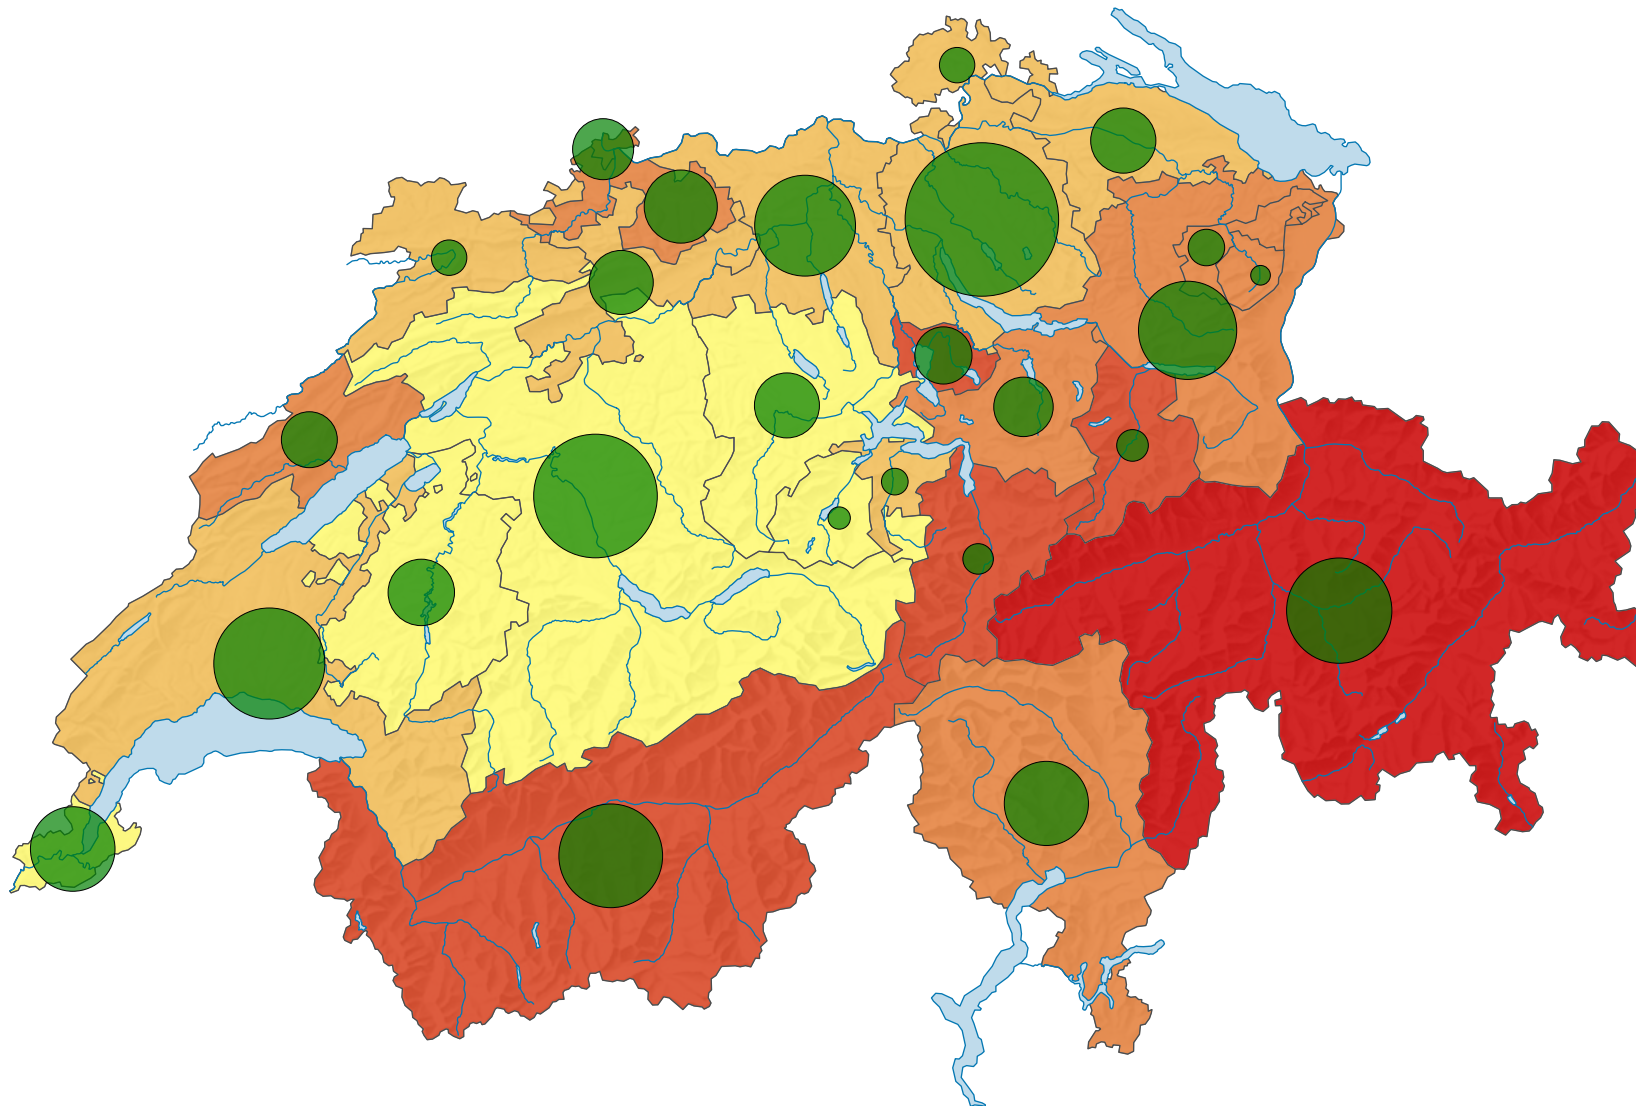

# Dépenses pour les routes cantonales et communales par habitant, en 2019

## Dépenses pour les routes cantonales et communales par habitant, en francs

Suisse: 712

0 35 70 km

Niveau géographique:  
Cantons