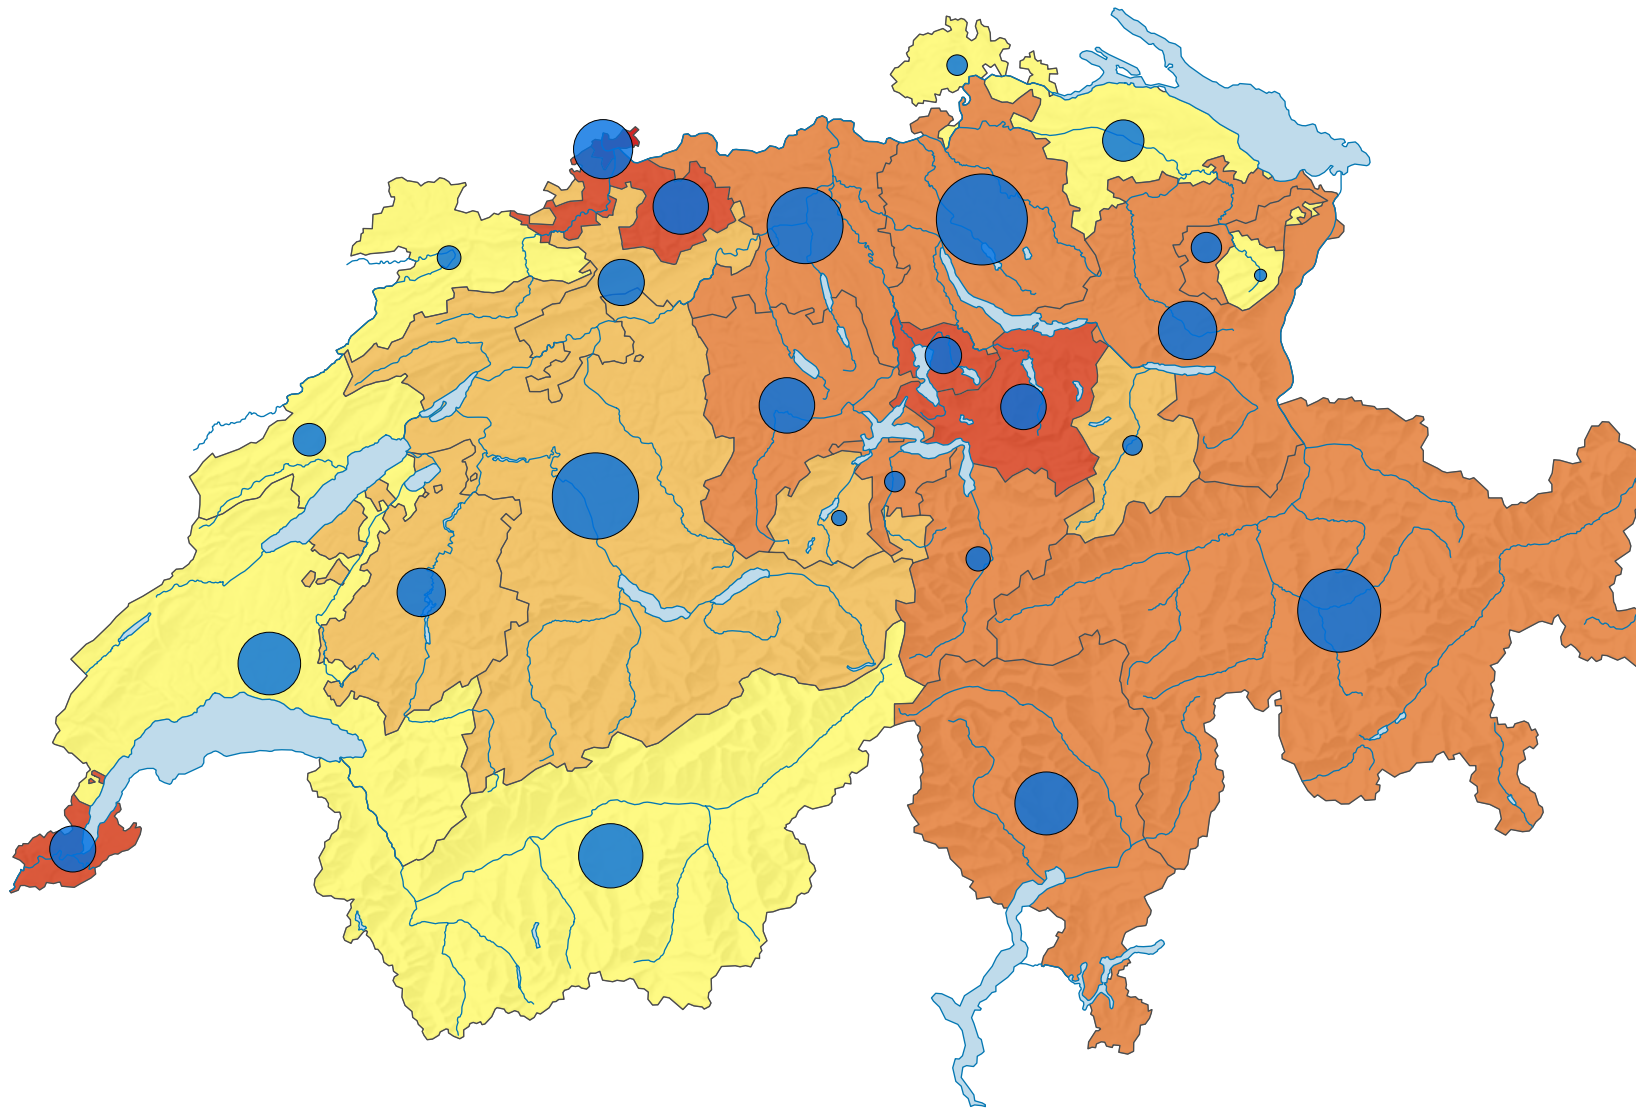

## Ausgaben pro km Kantonsstrasse, in Franken

Schweiz: 158 954

## Ausgaben für Kantonsstrassen, in Millionen Franken

Schweiz: 2 845

Ausgaben der Kantone für Betrieb, Bau und Instandhaltung

0 35 70 km

Raumgliederung:  
Kantone