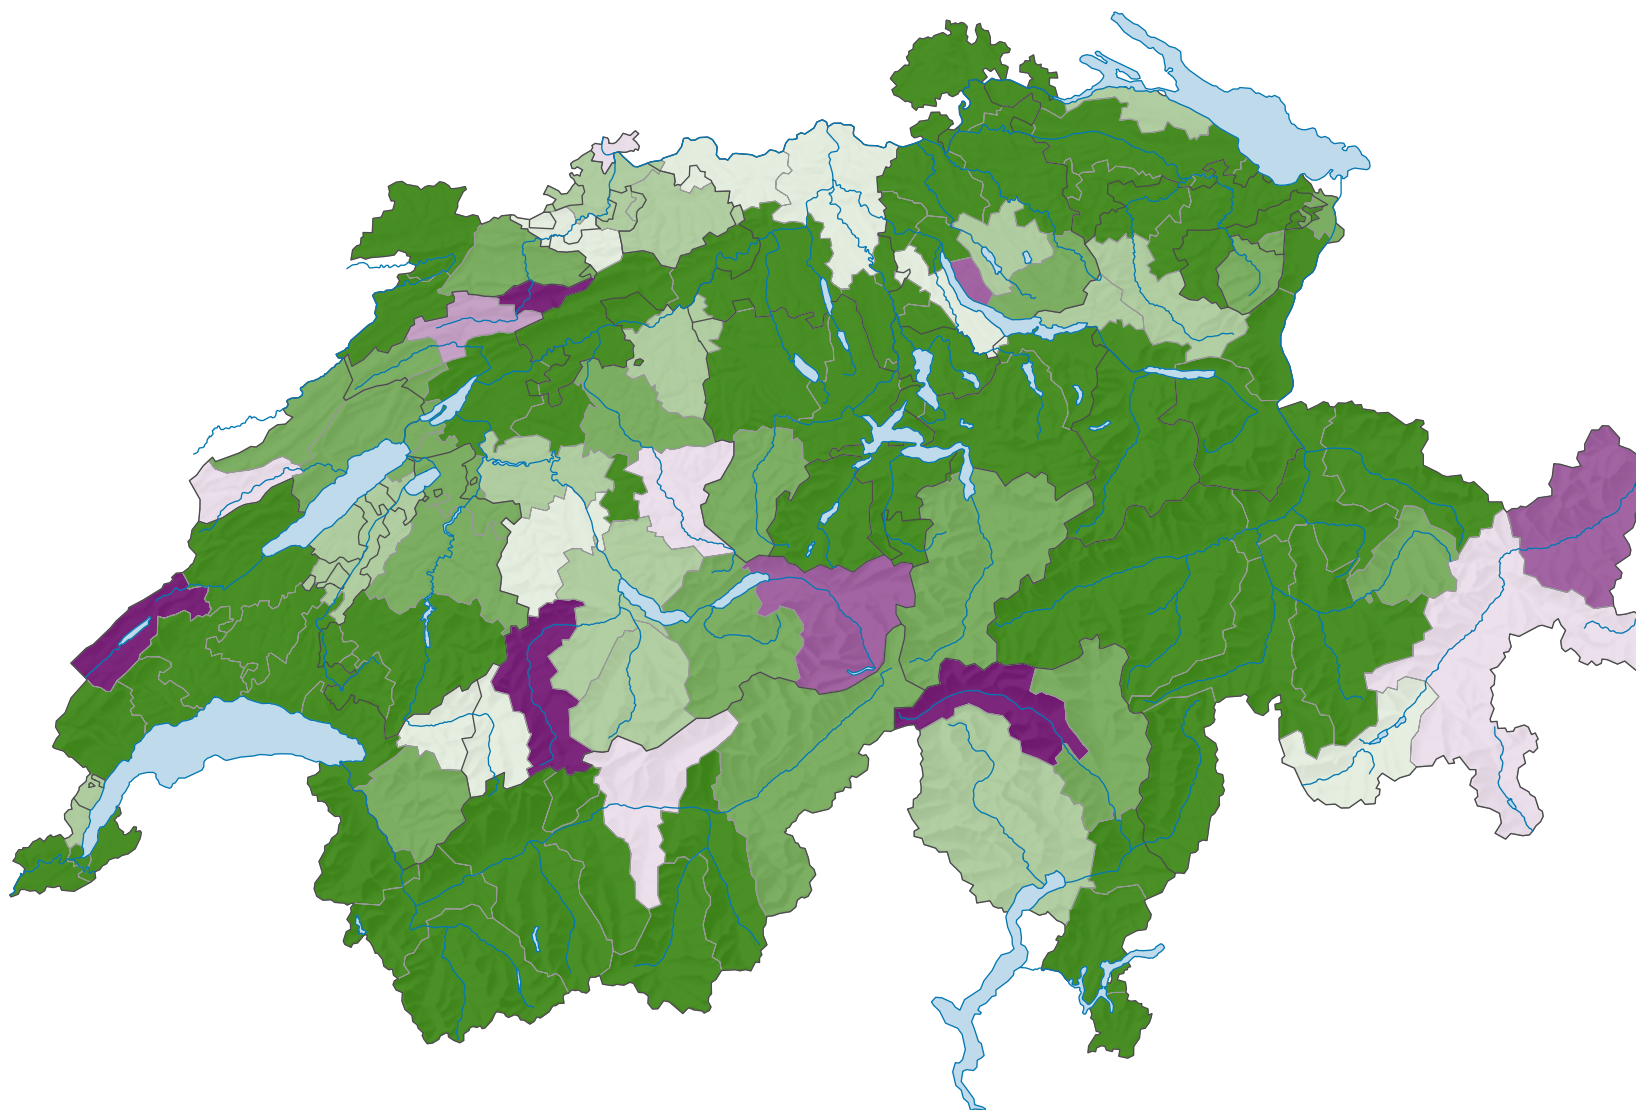

## Variation des équivalents plein temps\*, en %

Suisse: 3,5

\* secteurs 1, 2 et 3

Etat des données au 28.08.2020

0 35 70 km

Niveau géographique:  
Bassins d'emploi