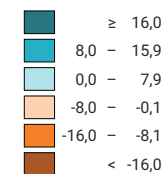

**Pendulaires entrants moins pendulaires sortants, en % des pendulaires habitant dans le canton\***

\* sans les frontaliers en direction ou en provenance de l'étranger

0 35 70 km

Niveau géographique:  
Cantons