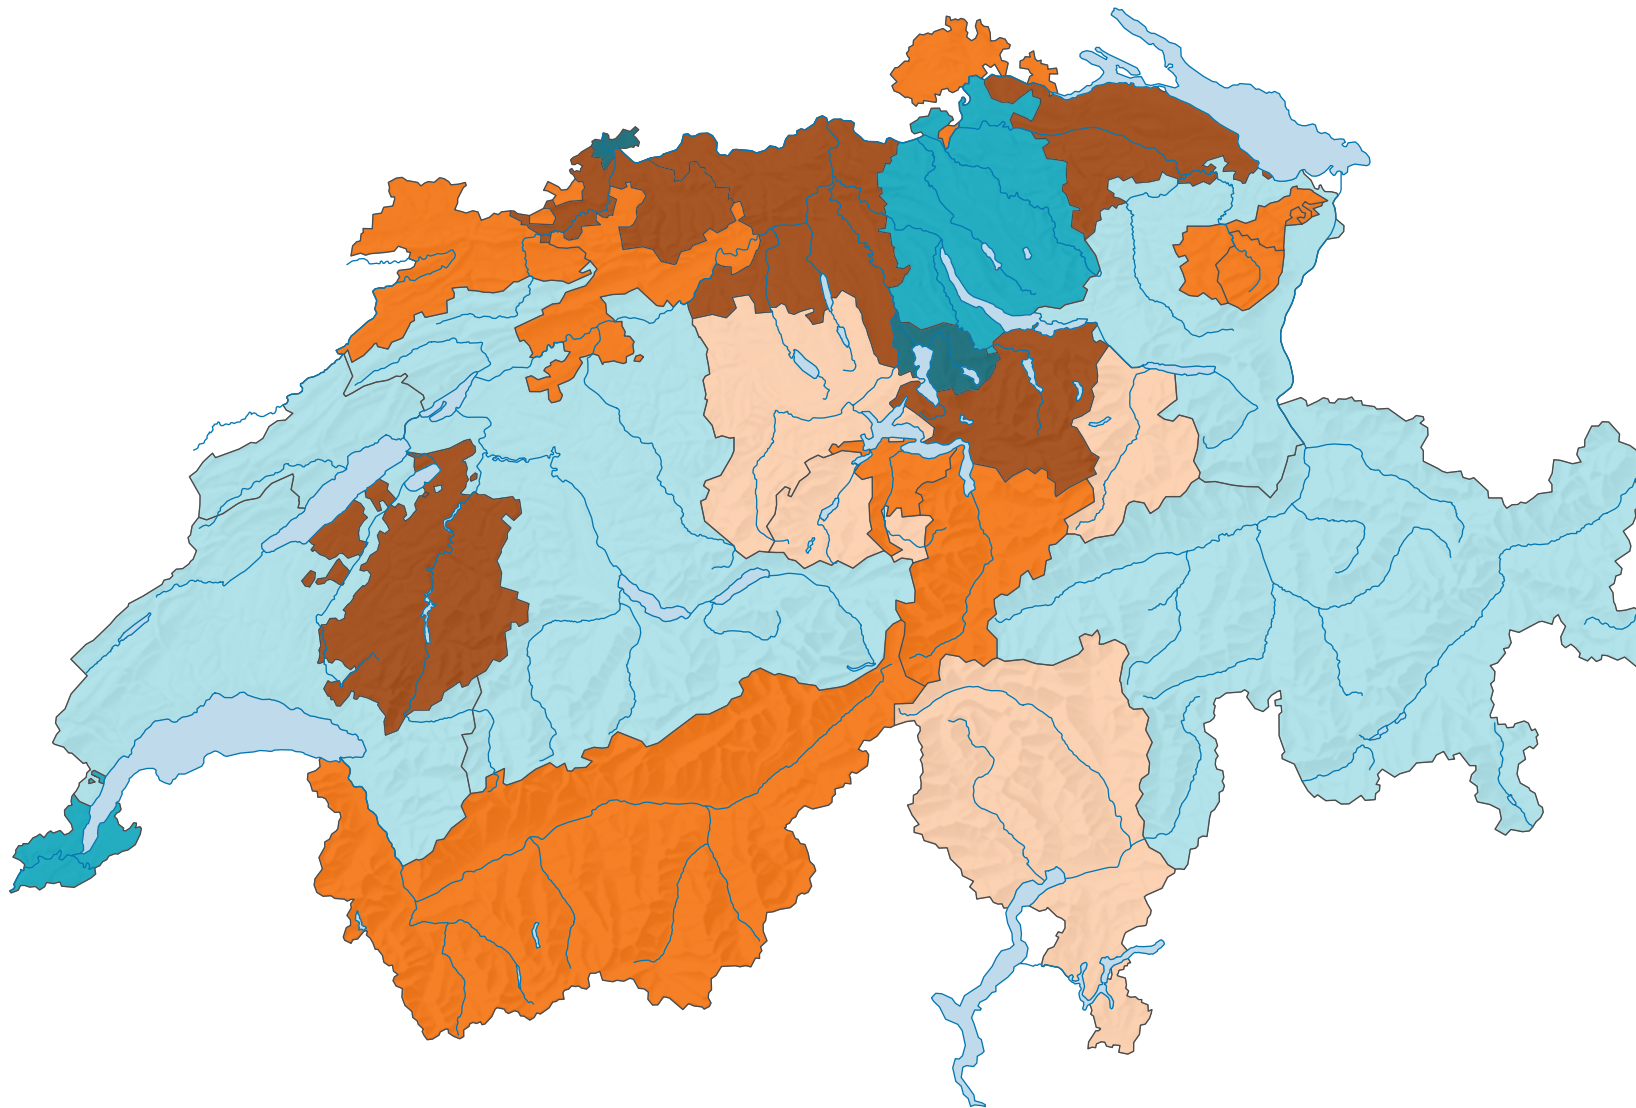

# Relativer Pendlersaldo der Kantone, 2022

Zupendler minus Wegpendler, in % der im Kanton wohnhaften Arbeitspendler/-innen\*

\* ohne Grenzgänger/-innen ins bzw. aus dem Ausland

0 35 70 km

Raumgliederung:  
Kantone