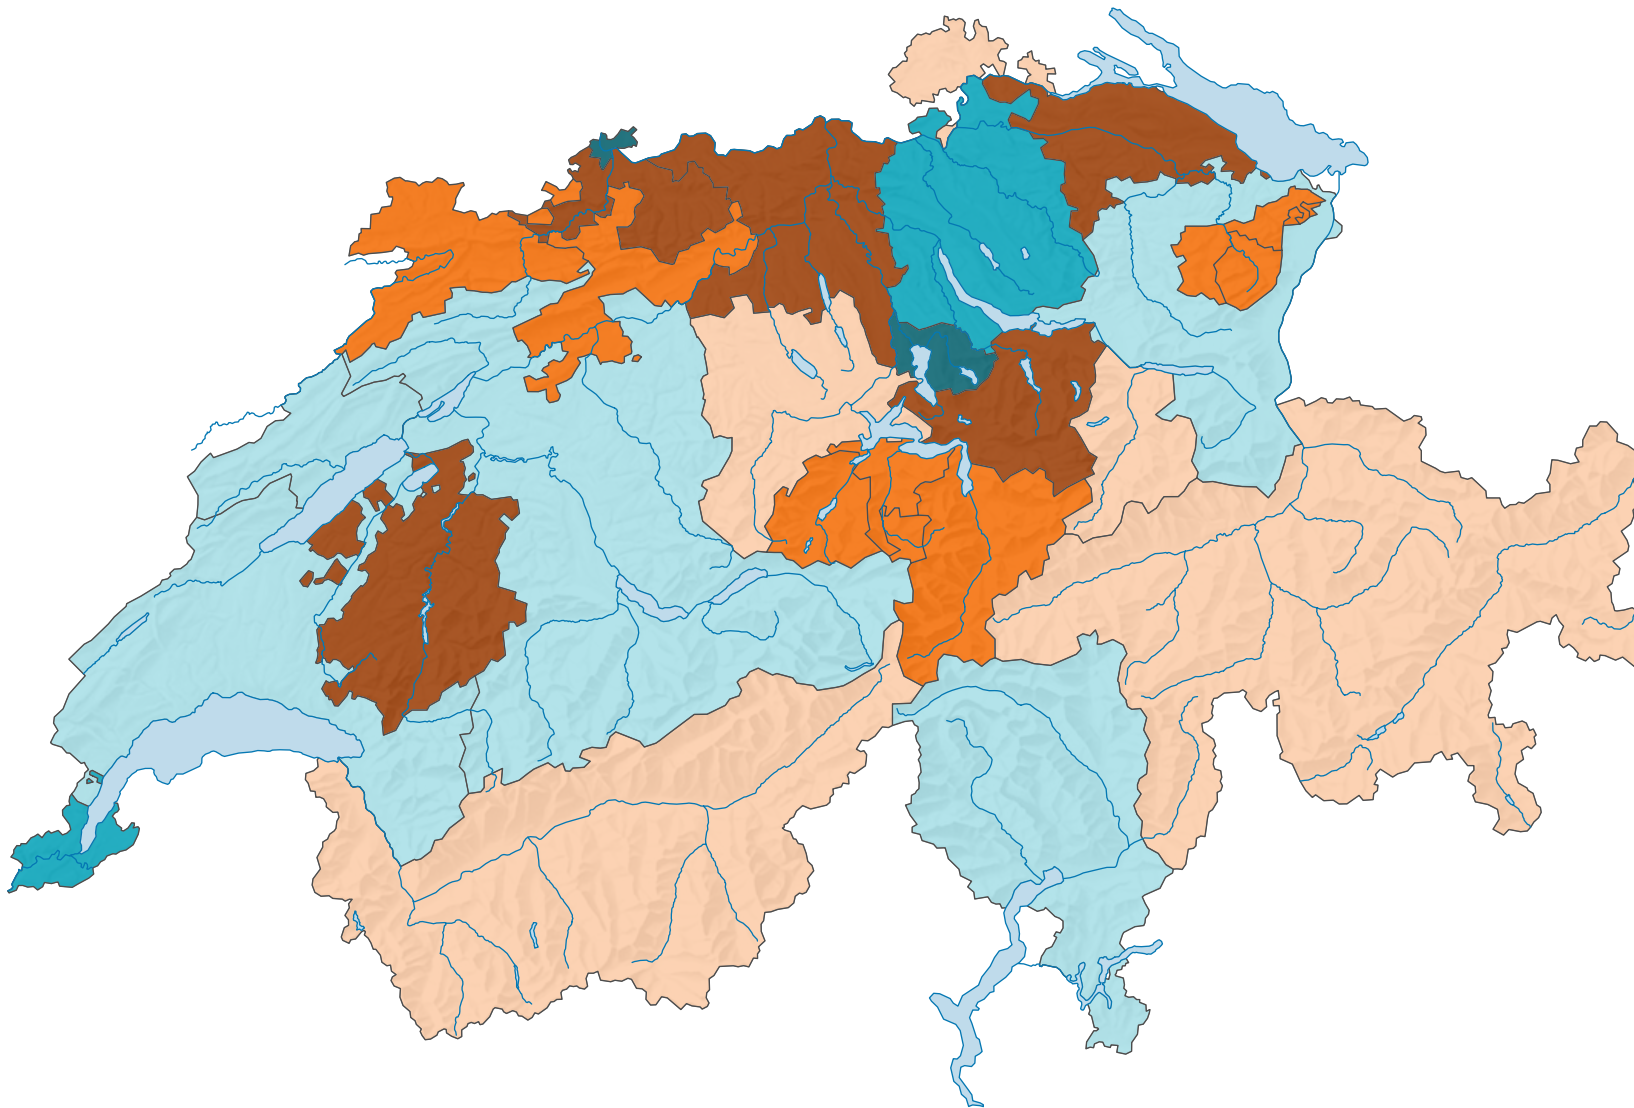

Relativer Pendlersaldo der Kantone, 2021

Zupendler minus Wegpendler, in % der im Kanton wohnhaften Arbeitspendler/-innen*

* ohne Grenzgänger/-innen ins bzw. aus dem Ausland

0 35 70 km

Raumgliederung:
Kantone