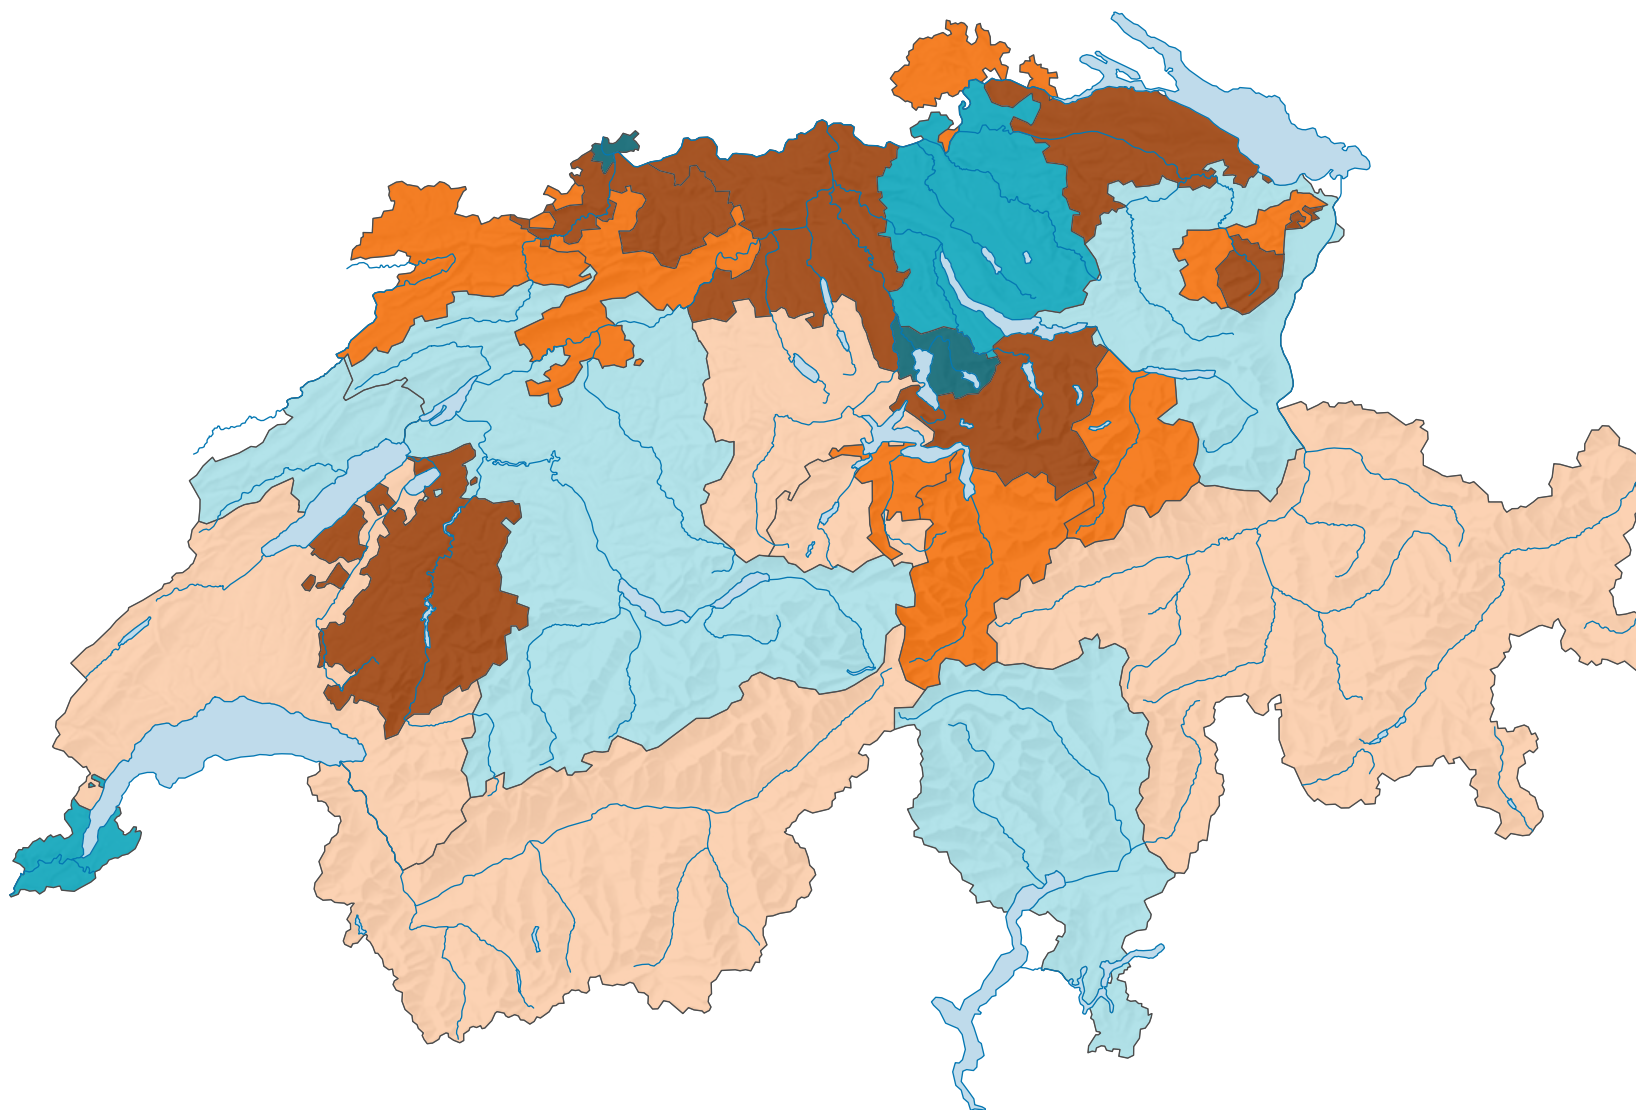

# Relativer Pendlersaldo der Kantone, 2018

Zupendler minus Wegpendler, in % der im Kanton wohnhaften Arbeitspendler/-innen\*

\* ohne Grenzgänger/-innen ins bzw. aus dem Ausland

0 35 70 km

Raumgliederung:  
Kantone