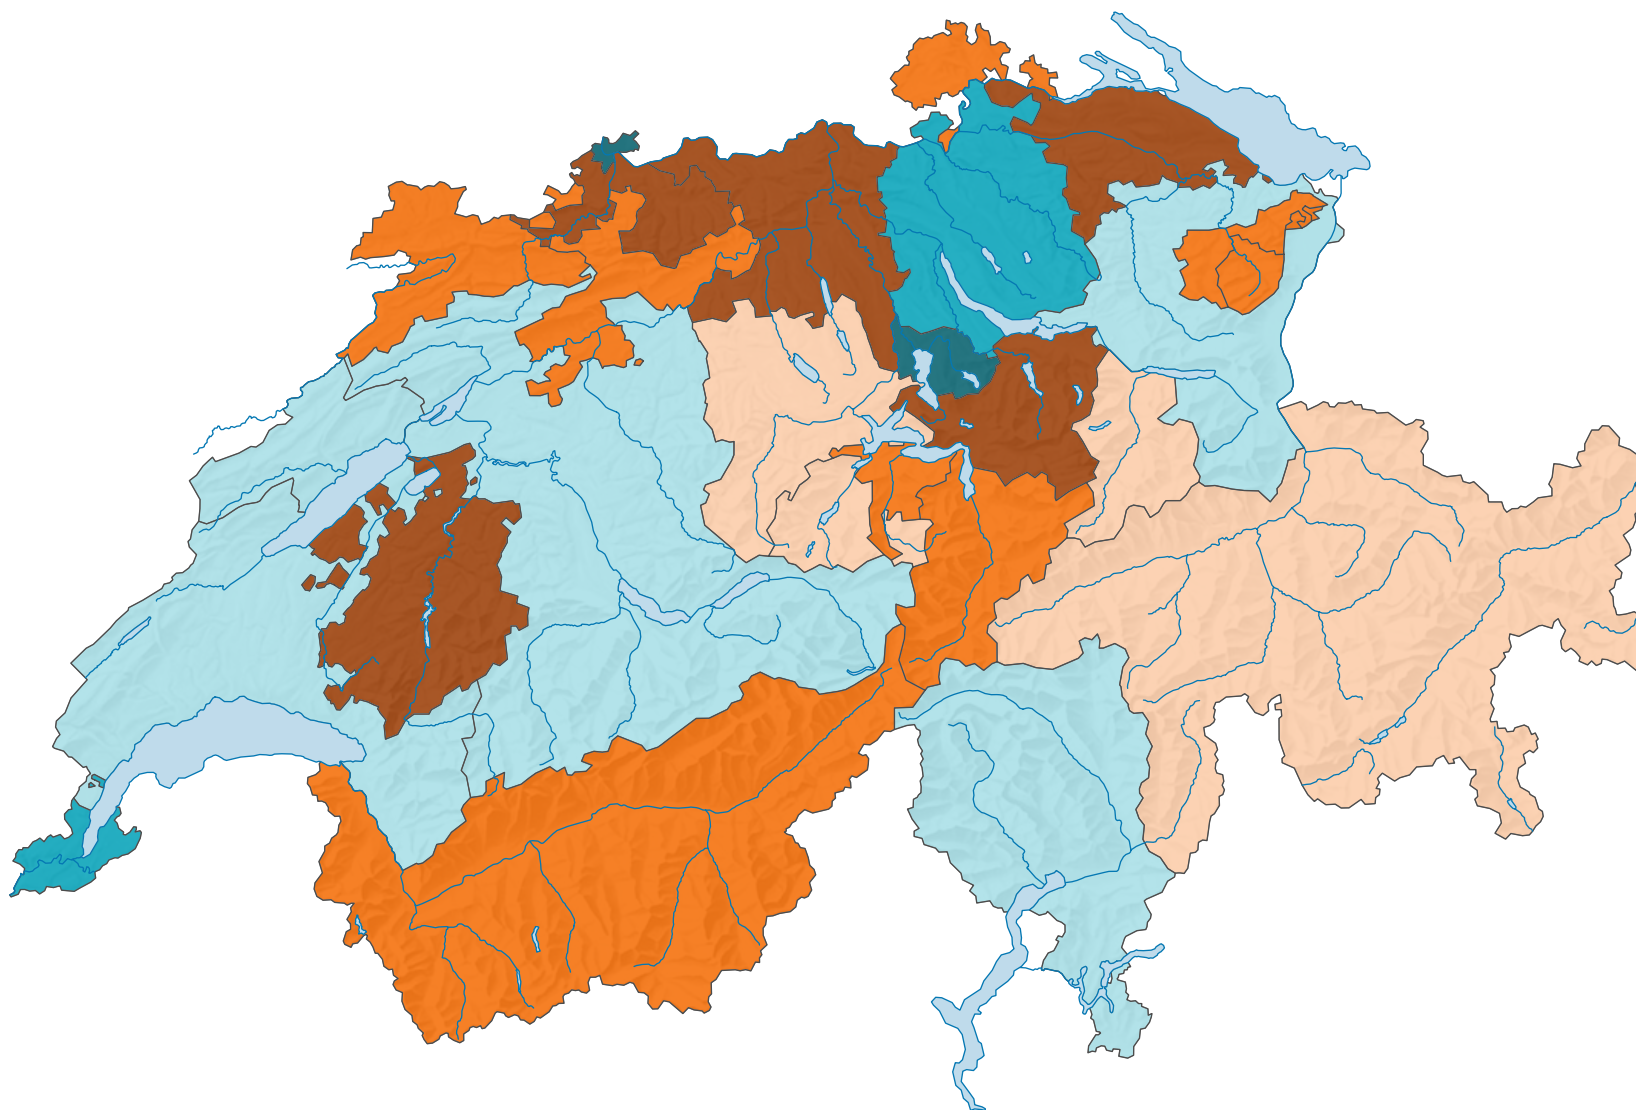

Relativer Pendlersaldo der Kantone, 2015

Zupendler minus Wegpendler, in % der im Kanton wohnhaften Arbeitspendler/-innen

* ohne Grenzgänger/-innen ins bzw. aus dem Ausland

0 35 70 km

Raumgliederung:
Kantone