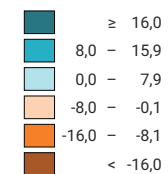

Pendulaires entrants moins pendulaires sortants, en % des pendulaires habitant dans le canton*

* sans les frontaliers en direction ou en provenance de l'étranger

0 35 70 km

Niveau géographique:
Cantons