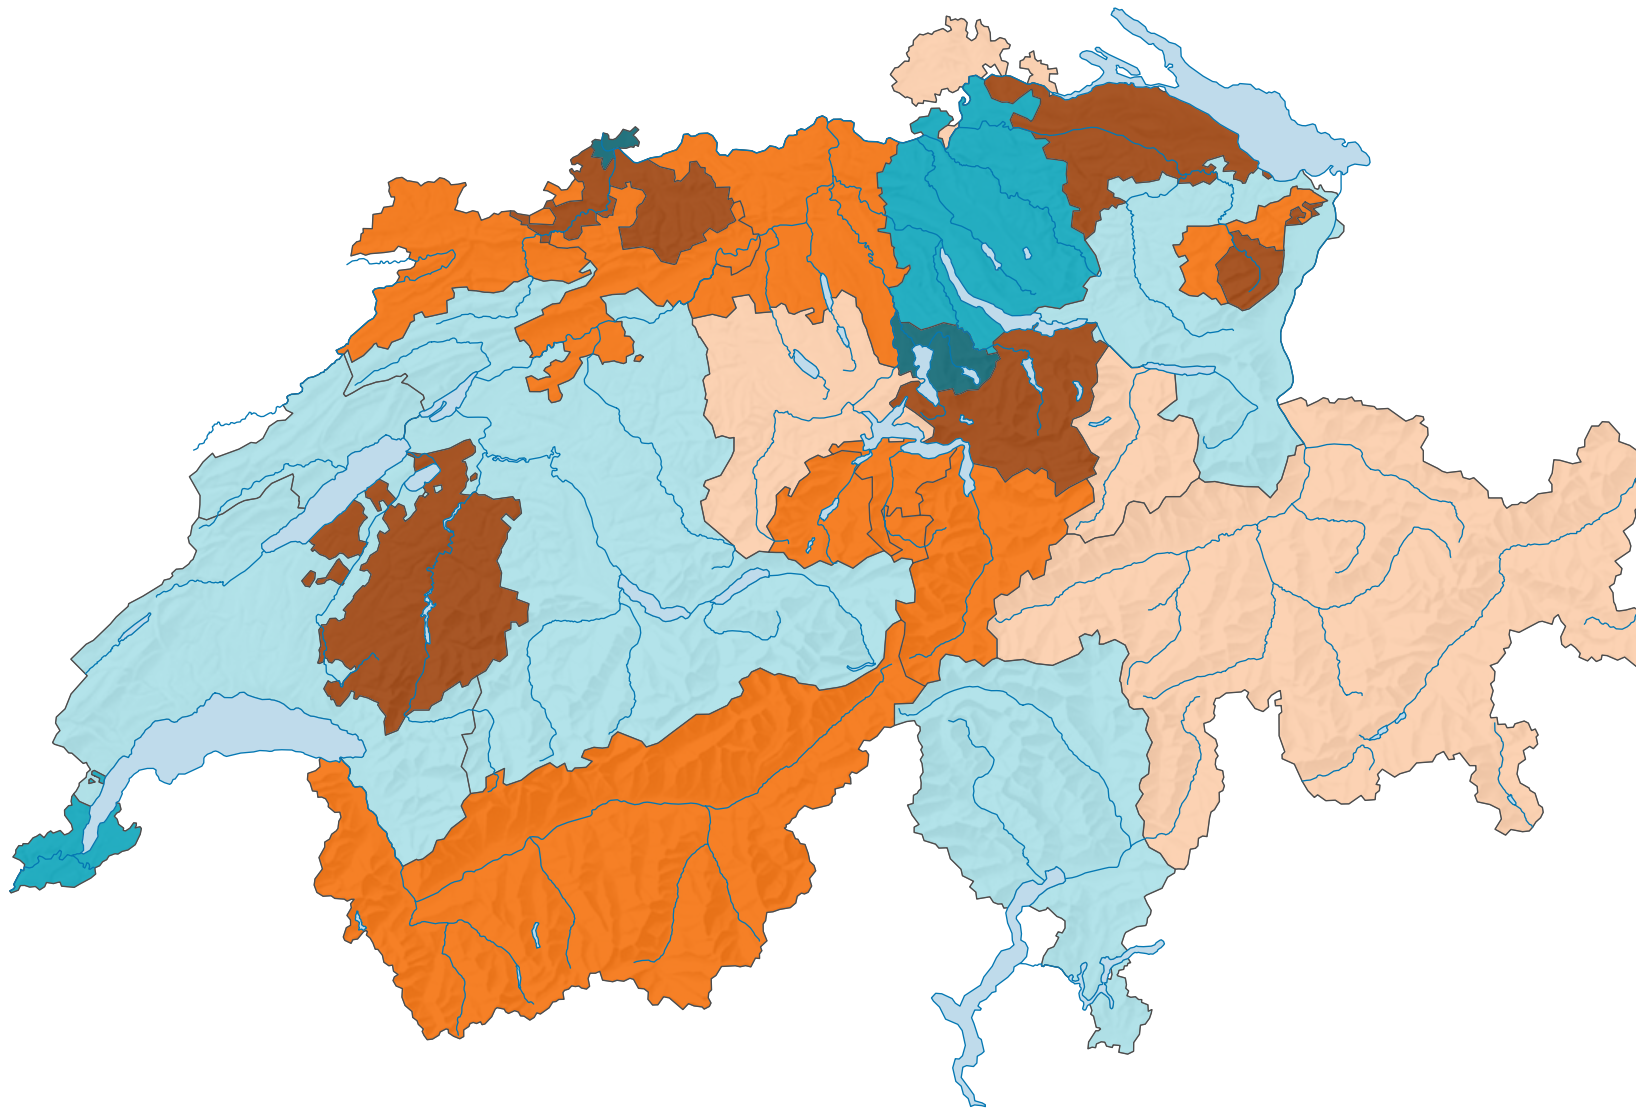

Relativer Pendlersaldo der Kantone, 2016

Zupendler minus Wegpendler, in % der im Kanton wohnhaften Arbeitspendler/-innen

* ohne Grenzgänger/-innen ins bzw. aus dem Ausland

0 35 70 km

Raumgliederung:
Kantone