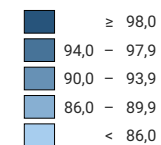

Anteil der Jugendlichen, die bis zum 25. Altersjahr einen Erstabschluss der Sekundarstufe II erworben haben, in % der gleichaltrigen Referenzbevölkerung

Schweiz: 91,3

* mittlere Nettoquote 2016-2018, Stand am 02.11.2020. Da die Daten, die den Berechnungen zu Grunde liegen, regelmässig aktualisiert werden und jeweils den neuesten Informationsstand wiedergeben, können diese Endergebnisse von den früher publizierten Vorergebnissen sehr leicht abweichen.