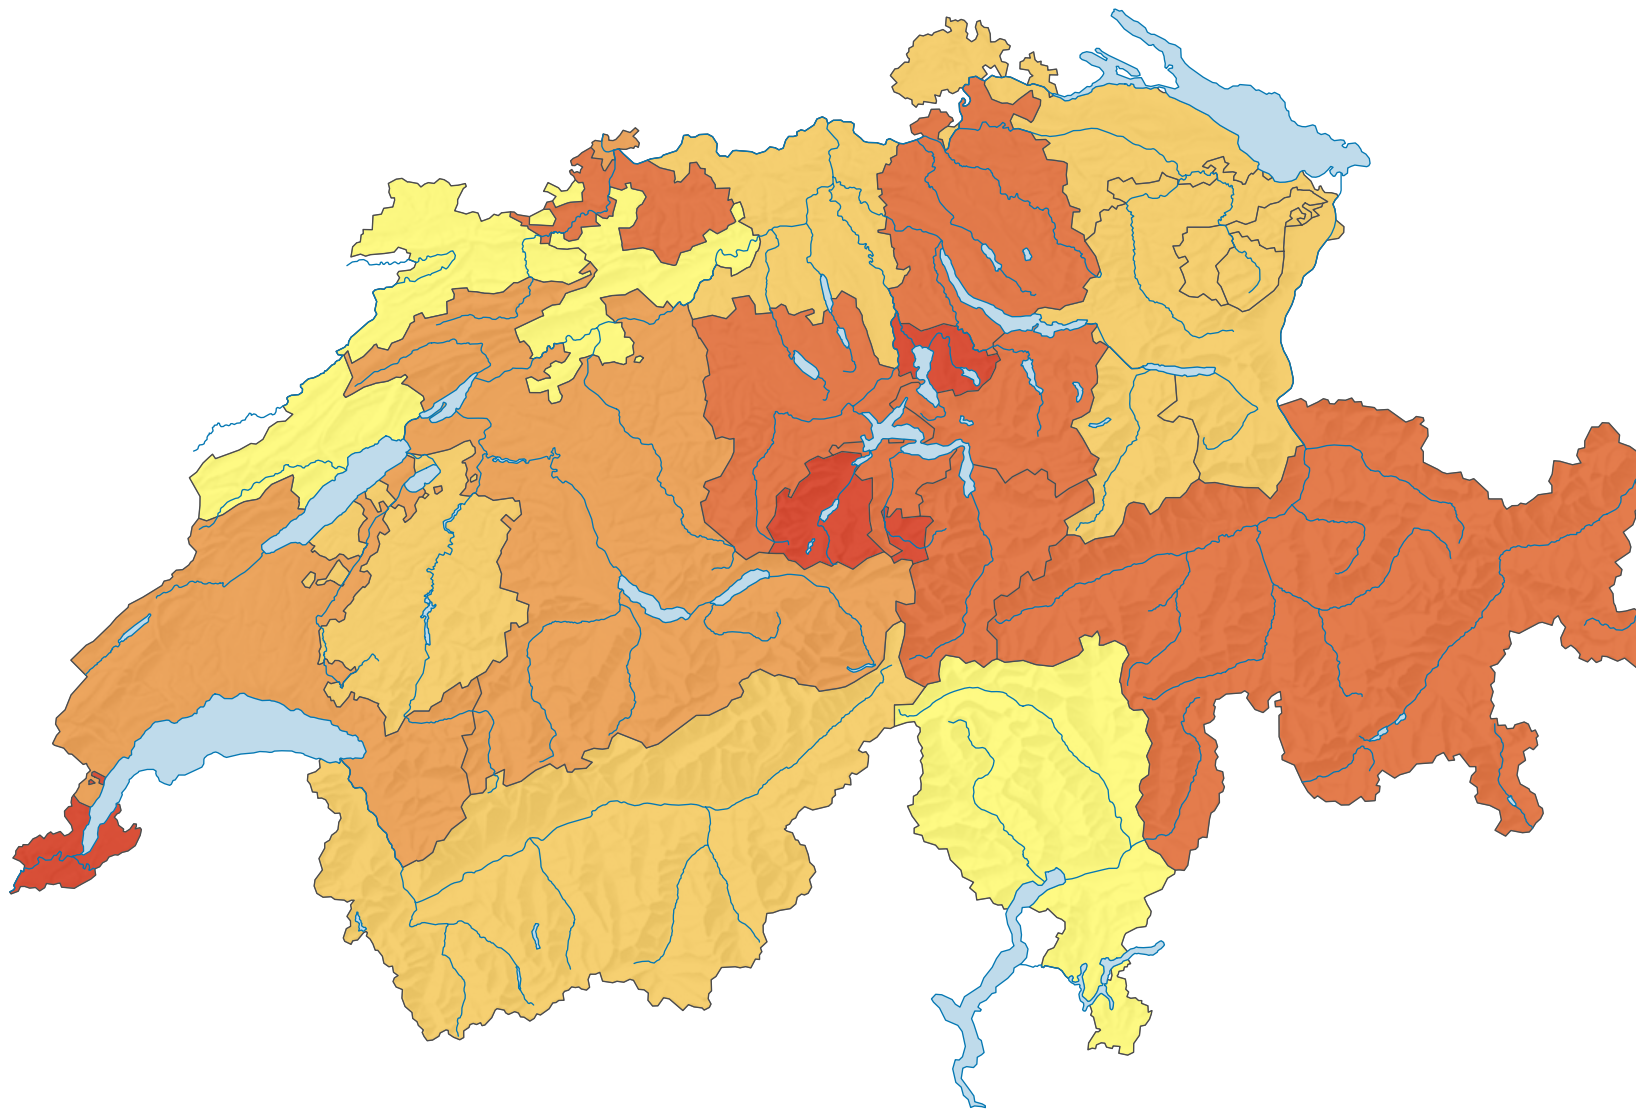

## Anteil leer stehender Wohnungen am Gesamtwohnungsbestand, in %

Schweiz: 1,31

0 35 70 km

Raumgliederung:  
Kantone