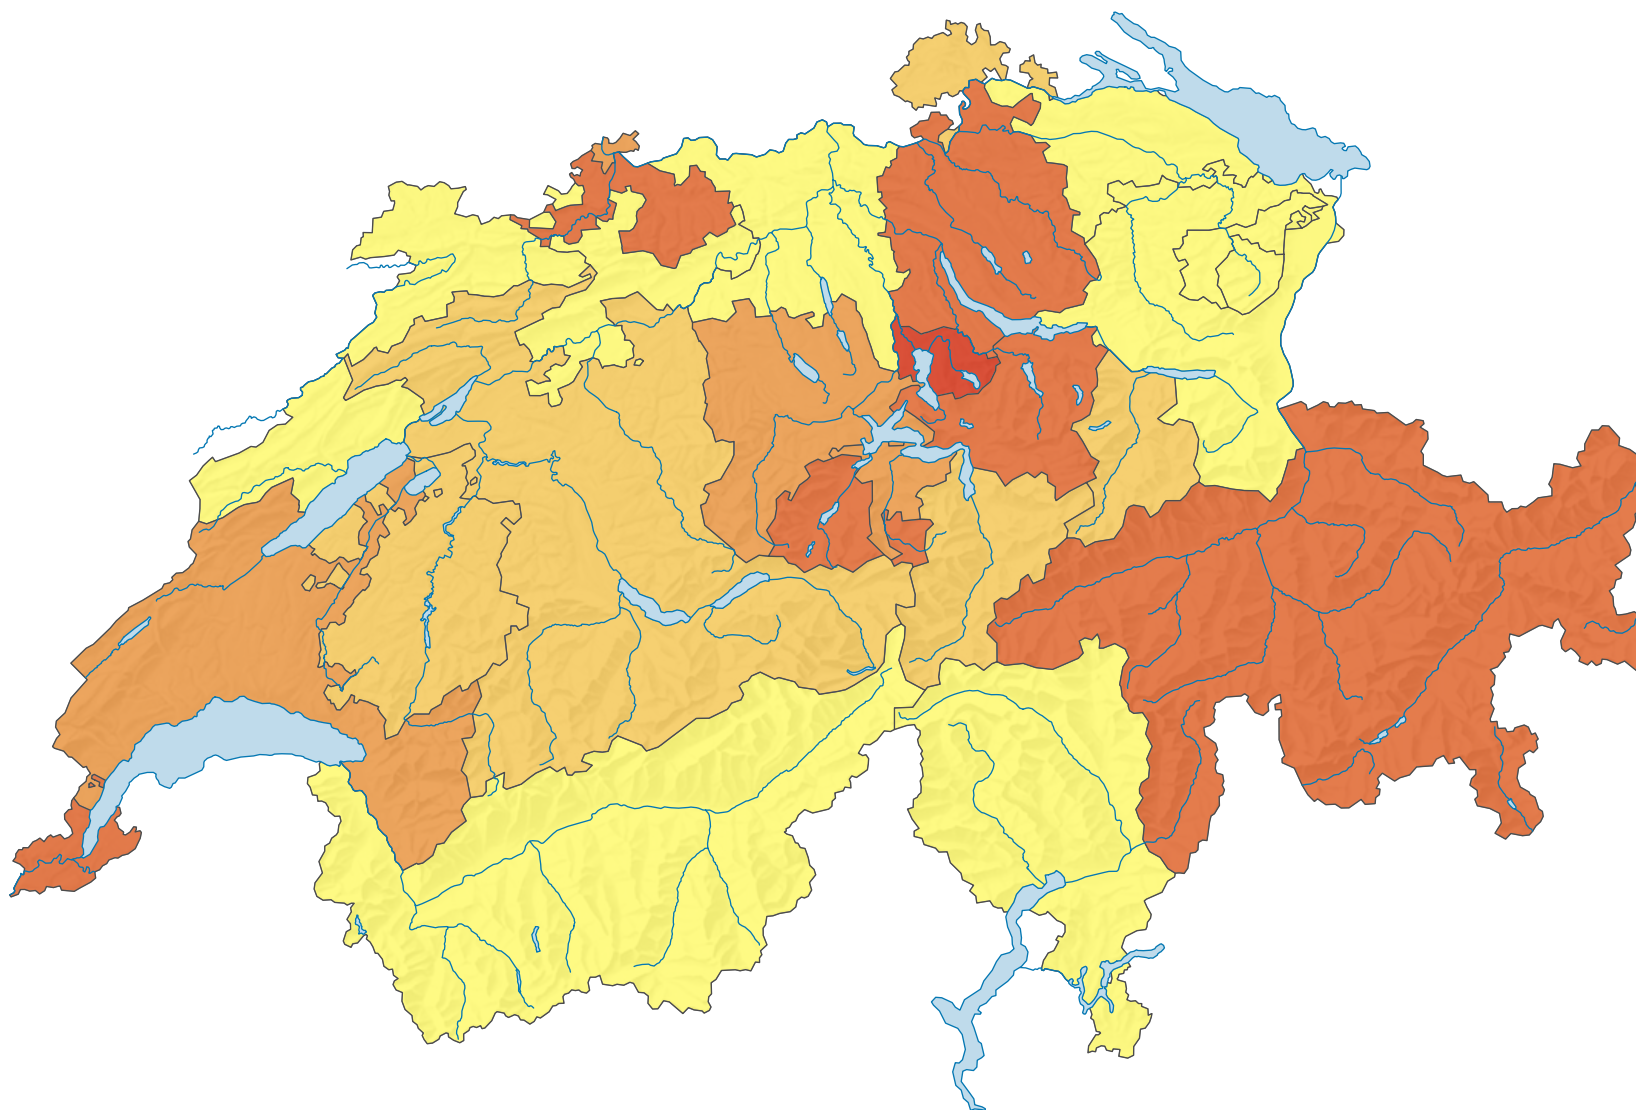

Part des logements vacants dans le parc de logements, en %

Suisse: 1,54

0 35 70 km

Niveau géographique:
Cantons