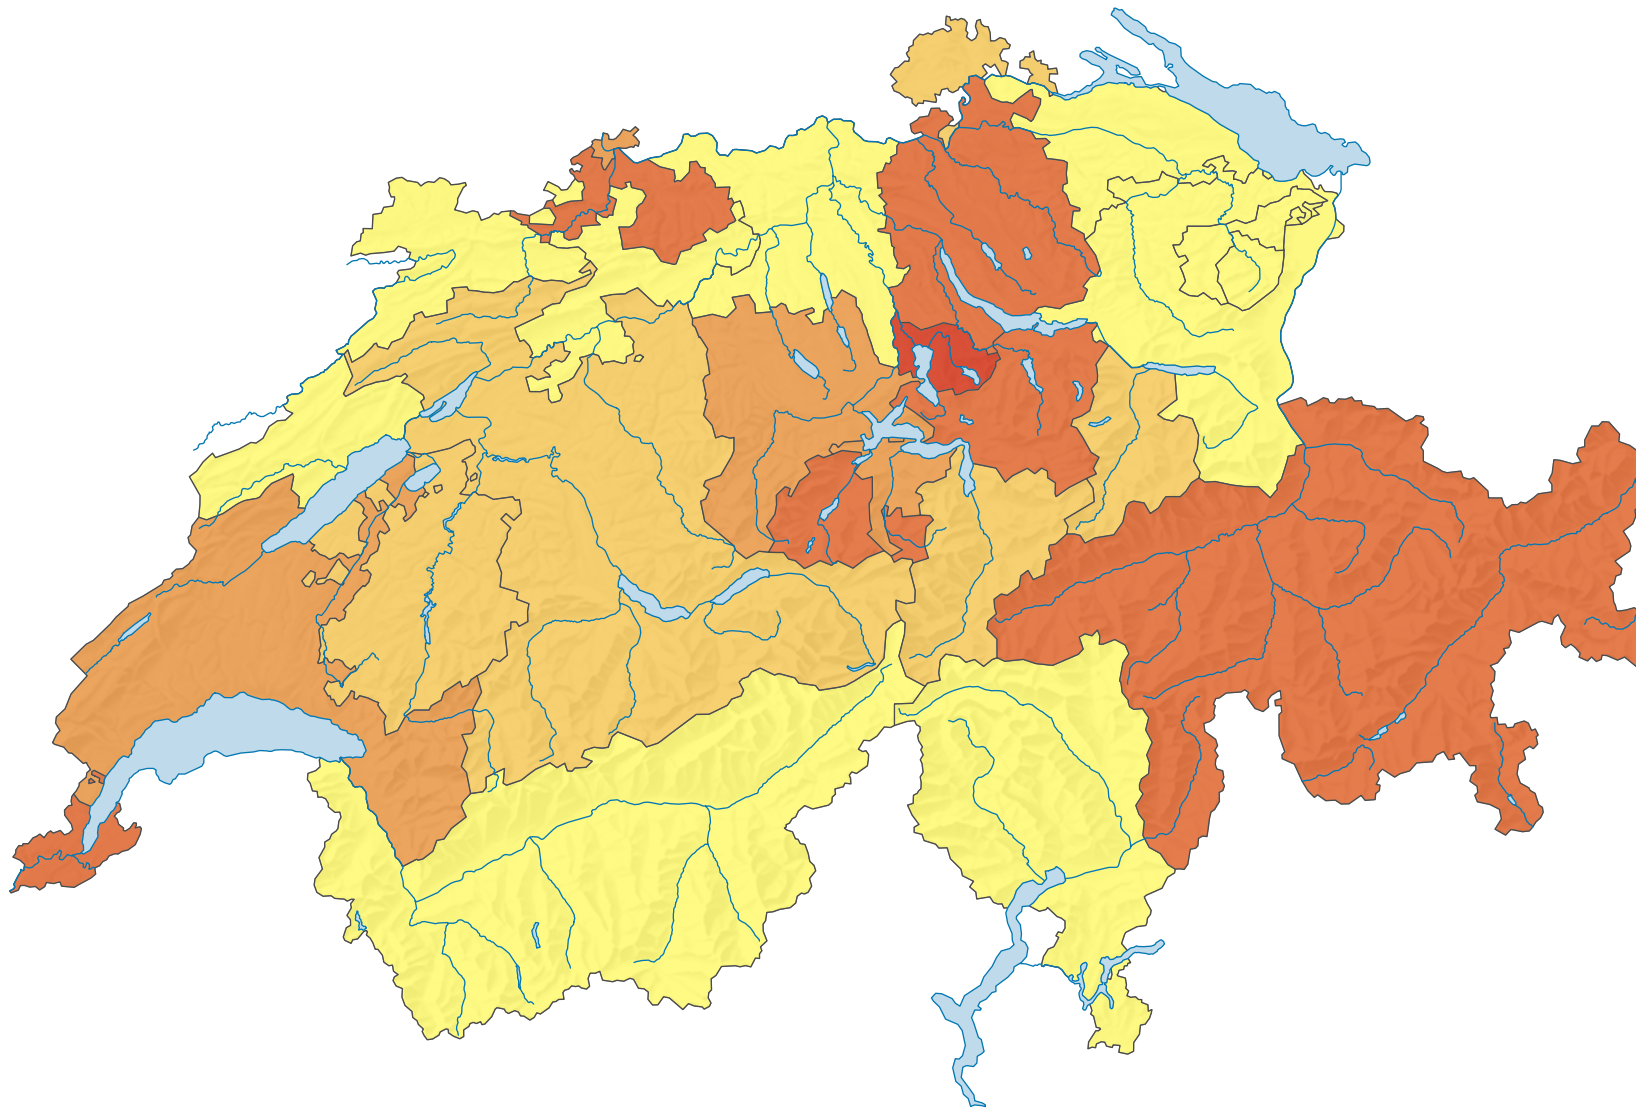

Anteil leer stehender Wohnungen am Gesamtwohnungsbestand, in %

Schweiz: 1,54

0 35 70 km

Raumgliederung:
Kantone