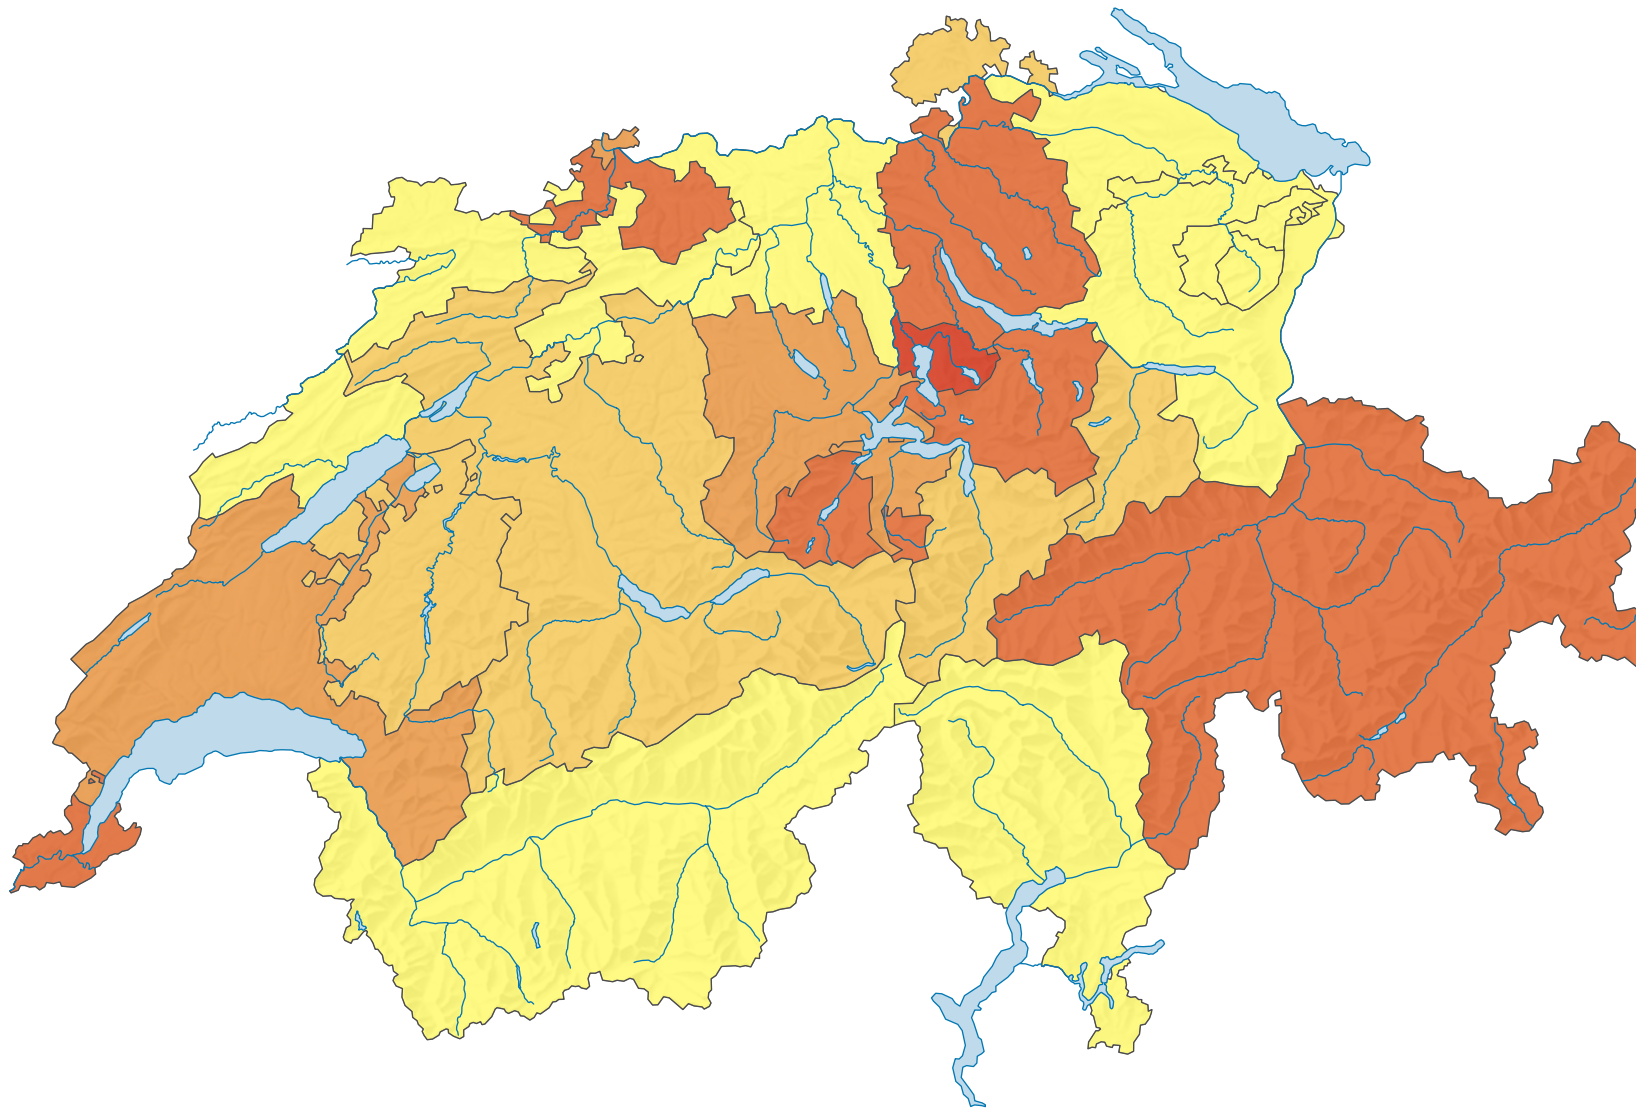

## Anteil leer stehender Wohnungen am Gesamtwohnungsbestand, in %

Schweiz: 1,54

0 35 70 km

Raumgliederung:  
Kantone