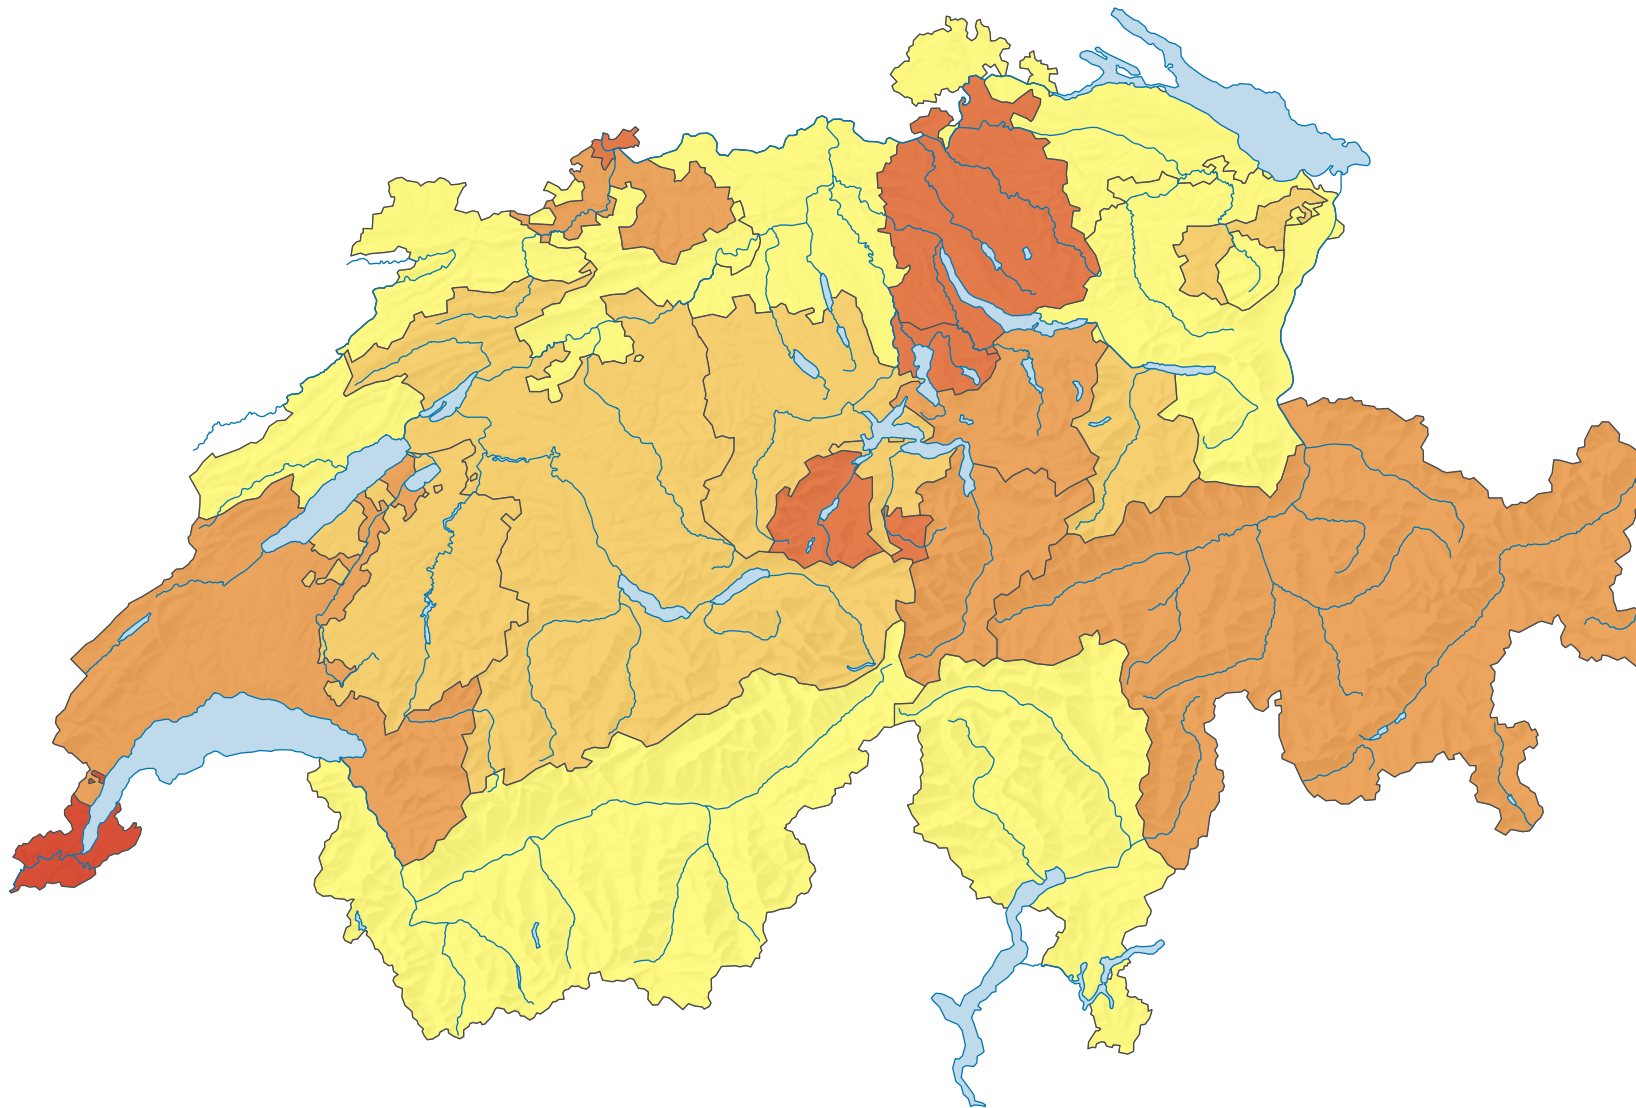

Part des logements vacants dans le parc de logements, en %

Suisse: 1,72

0 35 70 km

Niveau géographique:
Cantons