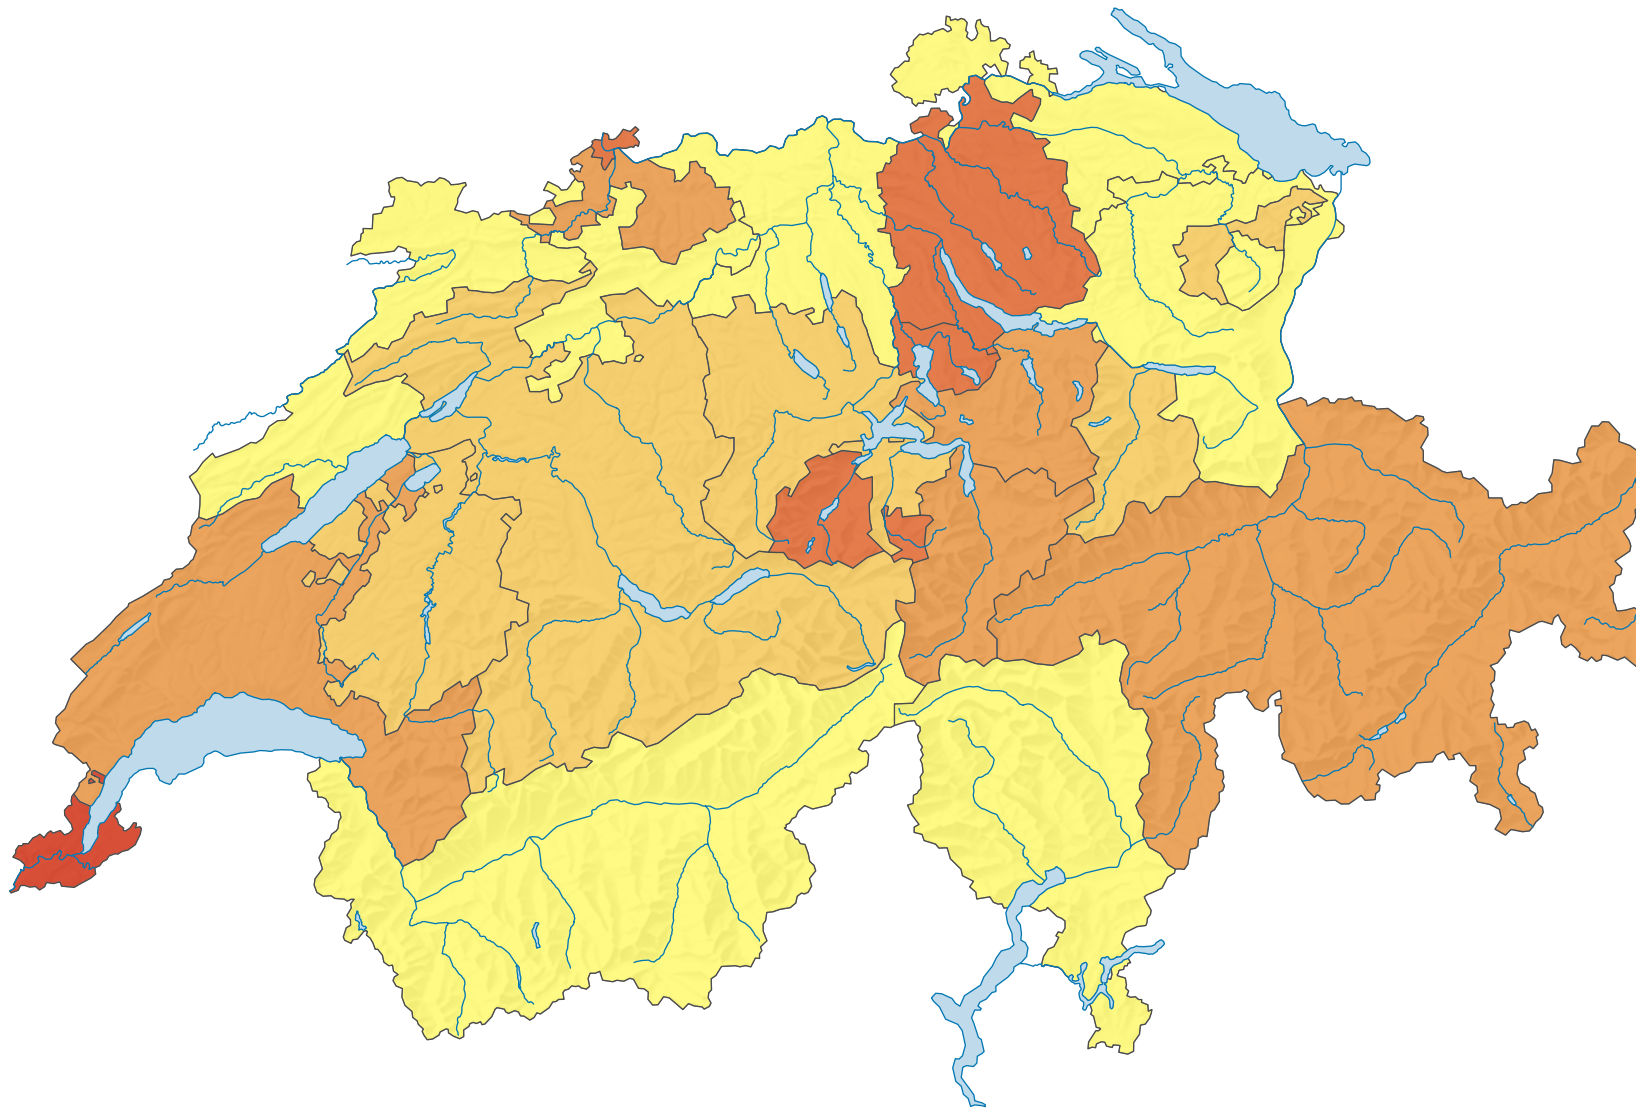

Anteil leer stehender Wohnungen am Gesamtwohnungsbestand, in %

Schweiz: 1,72

0 35 70 km

Raumgliederung:
Kantone