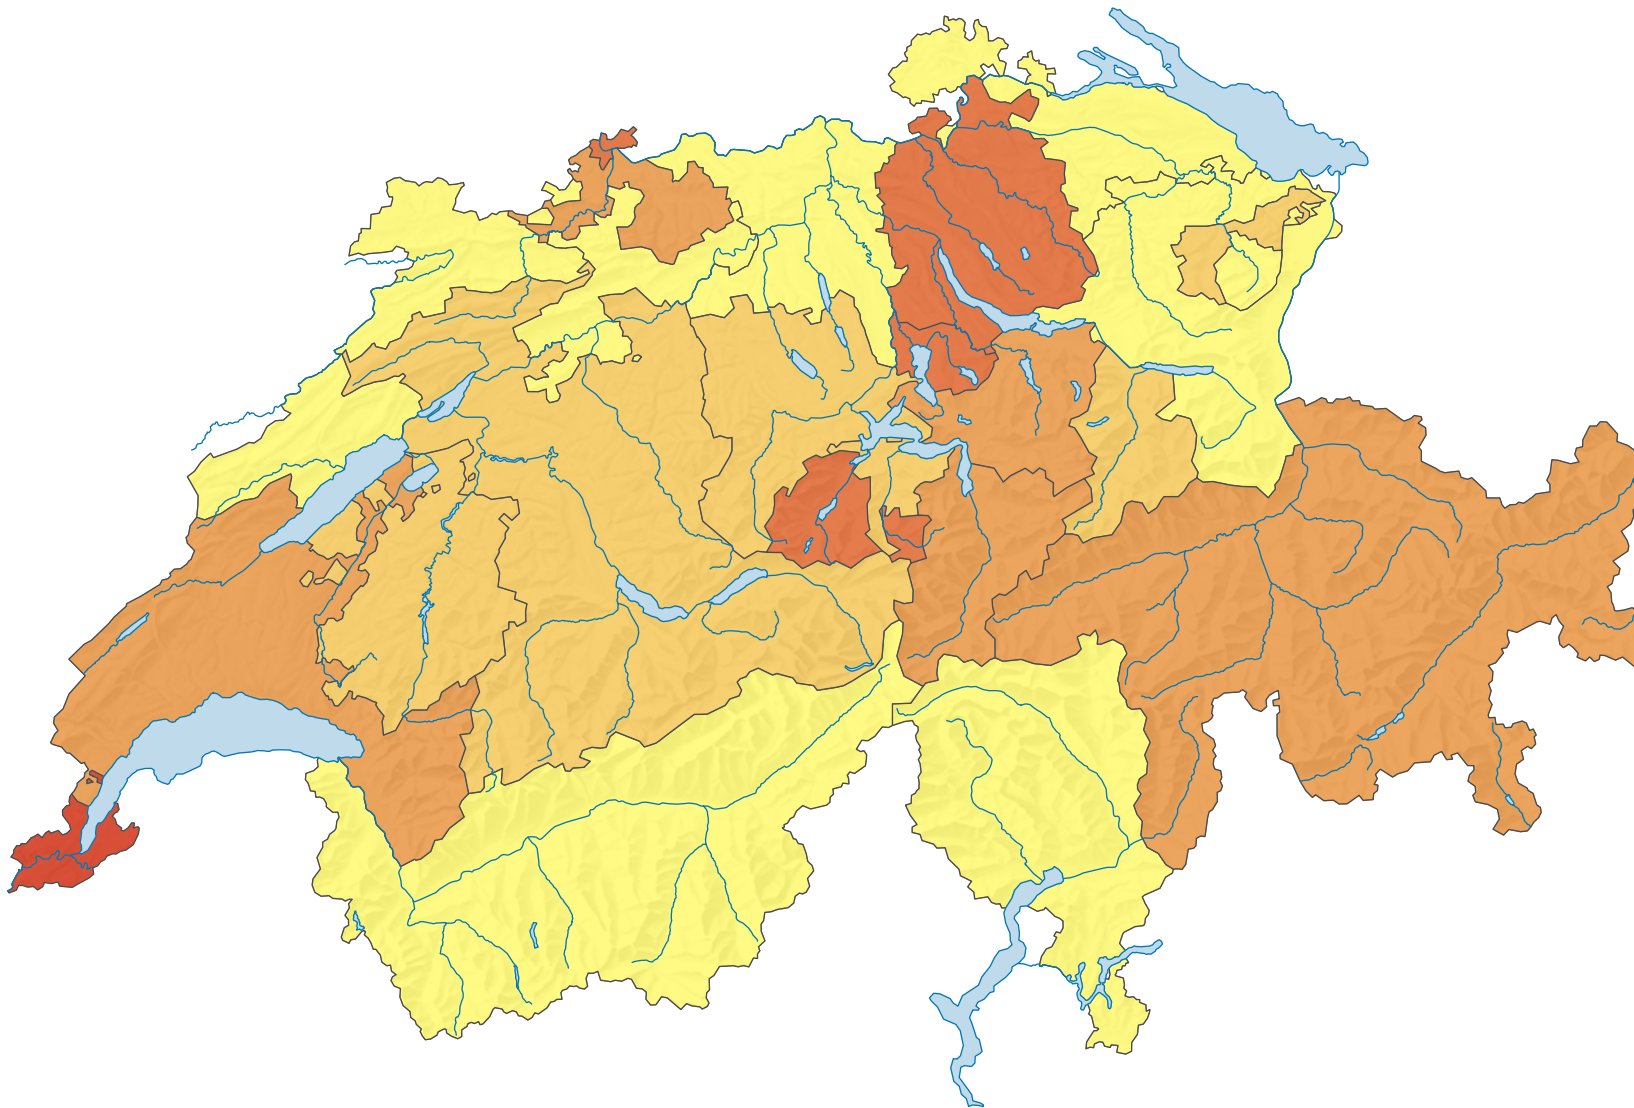

Anteil leer stehender Wohnungen am Gesamtwohnungsbestand, in %

Schweiz: 1,72

0 35 70 km

Raumgliederung:
Kantone