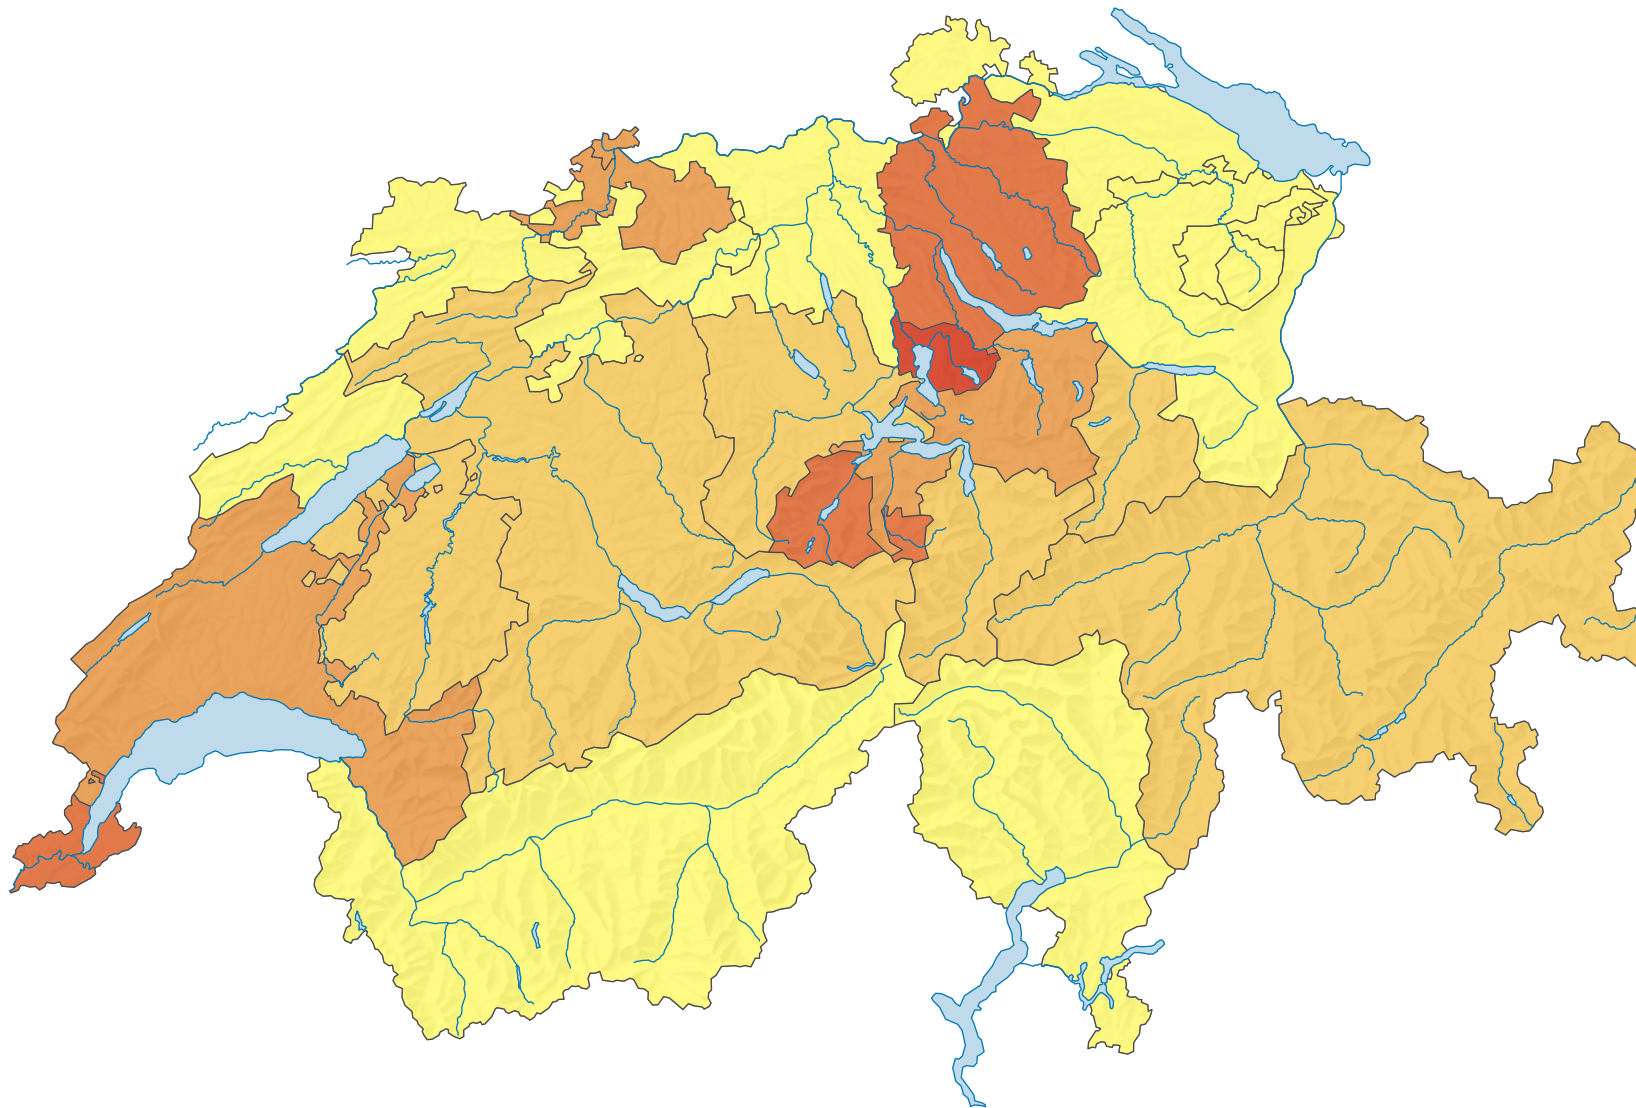

Part des logements vacants dans le parc de logements, en %

Suisse: 1,66

Version corrigée 30.01.2020

0 35 70 km

Niveau géographique:
Cantons