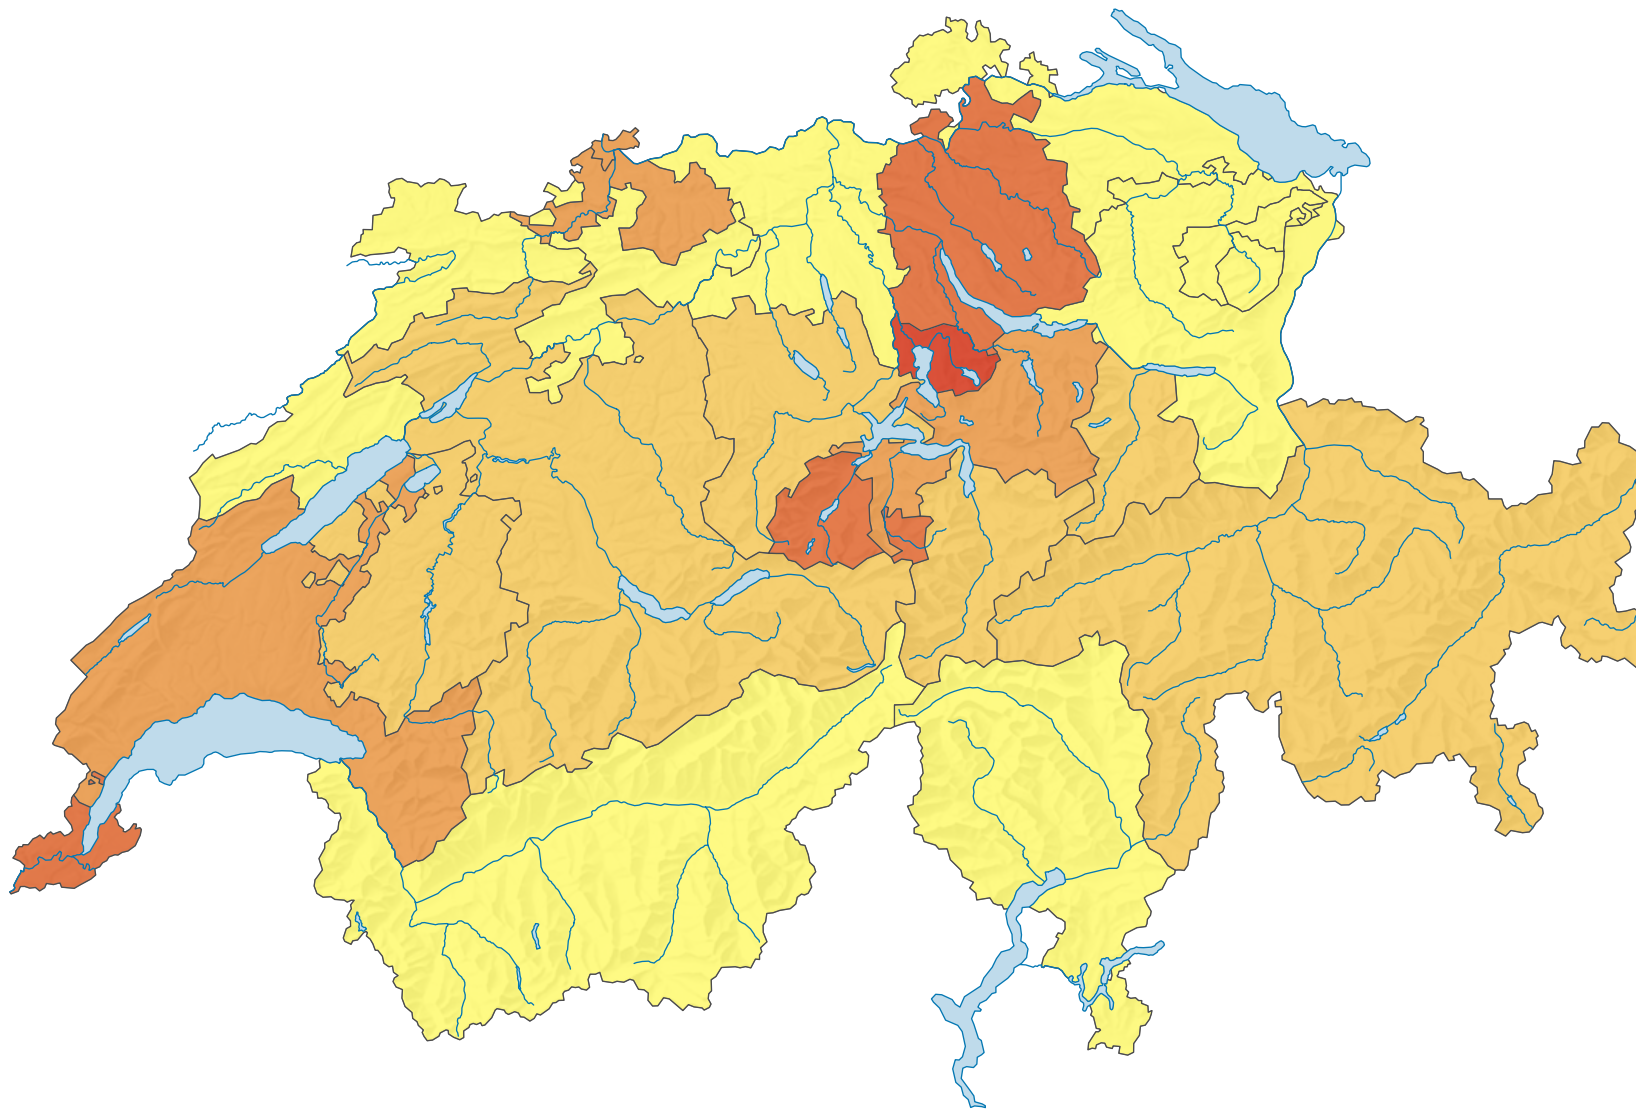

Anteil leer stehender Wohnungen am Gesamtwohnungsbestand, in %

Schweiz: 1,66

Korrigierte Version 30.01.2020

0 35 70 km

Raumgliederung:
Kantone