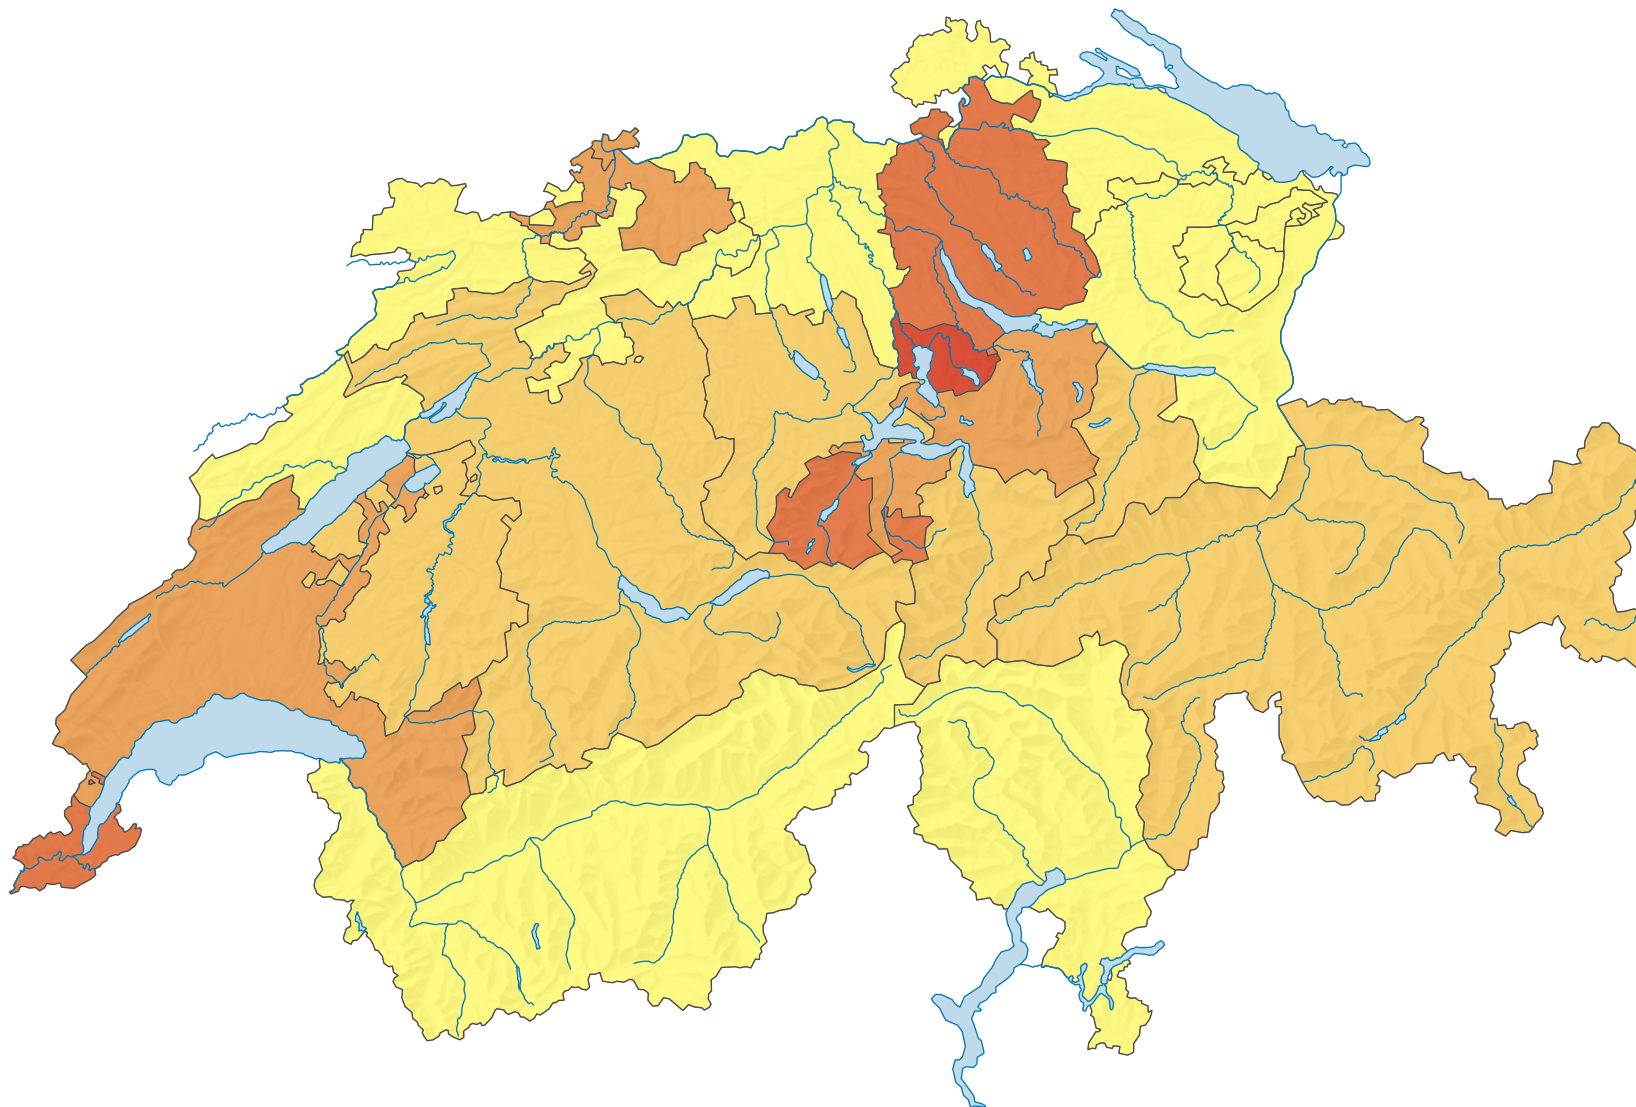

Anteil leer stehender Wohnungen am Gesamtwohnungsbestand, in %

Schweiz: 1,66

Korrigierte Version 30.01.2020

0 35 70 km

Raumgliederung:
Kantone