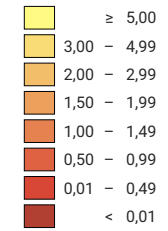

Anteil leer stehender Wohnungen am Gesamtwohnungsbestand, in %

Schweiz: 1,66

Korrigierte Version 30.01.2020

0 35 70 km

Raumgliederung:
Politische Gemeinden