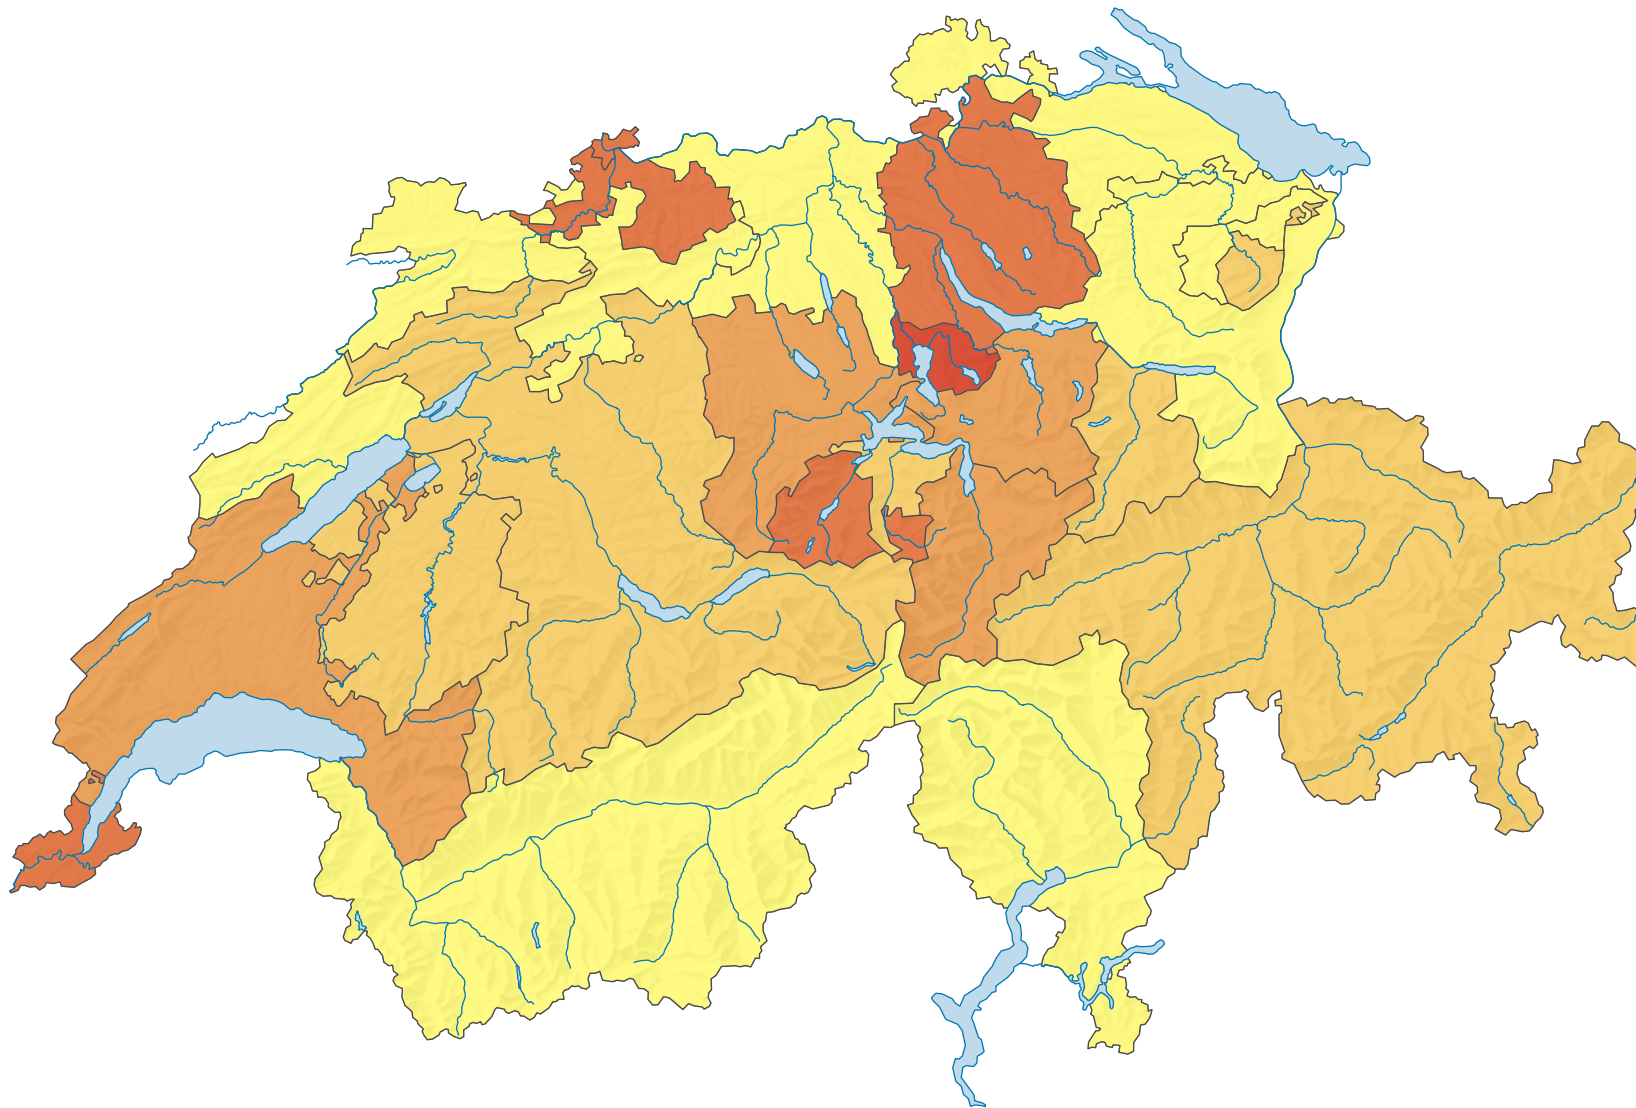

Anteil leer stehender Wohnungen am Gesamtwohnungsbestand, in %

Schweiz: 1,62

0 35 70 km

Raumgliederung:
Kantone