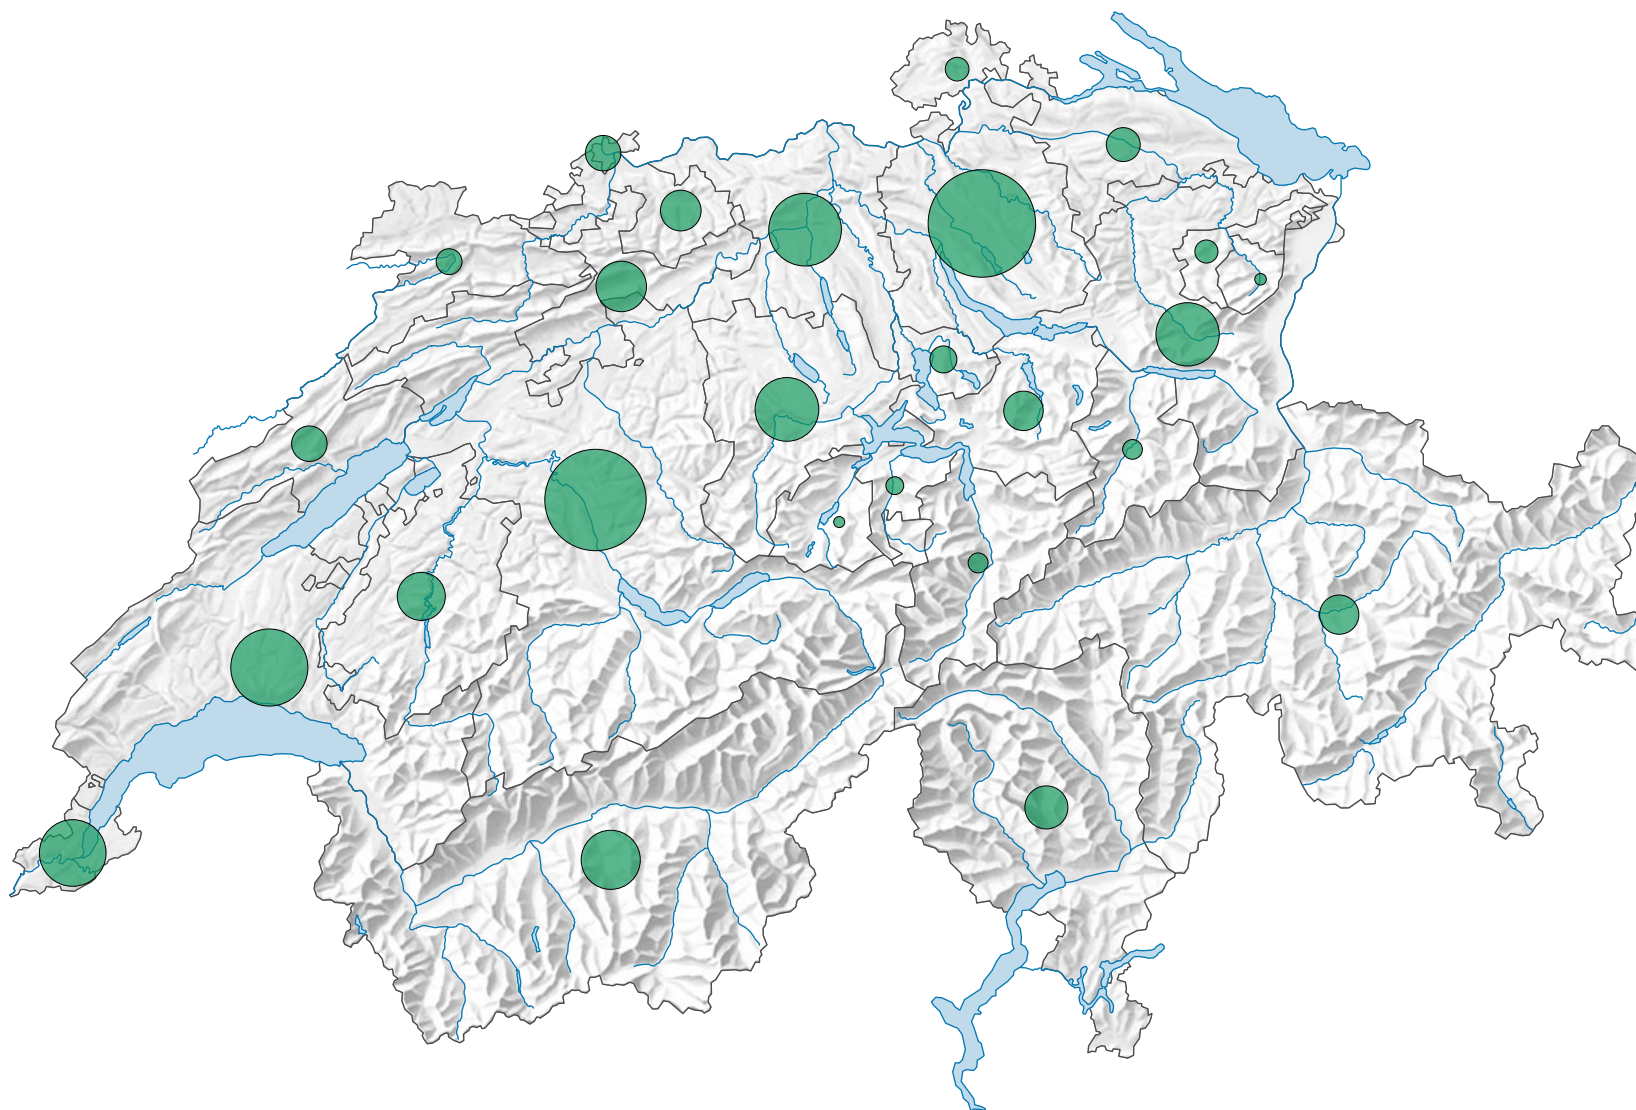

Nombre de bénéficiaires de l'aide sociale

Suisse: 34 505

Le nombre de personnes correspond au nombre de bénéficiaires présents dans les dossiers de SH-AsylStat.

Total au niveau suisse: en raison des doubles comptages, la somme des chiffres des cantons diffère du total suisse.

Le nombre de dossiers/personnes du canton de SH n'est pas complet (il manquerait env. 23 personnes).

0 35 70 km

Niveau géographique:
Cantons