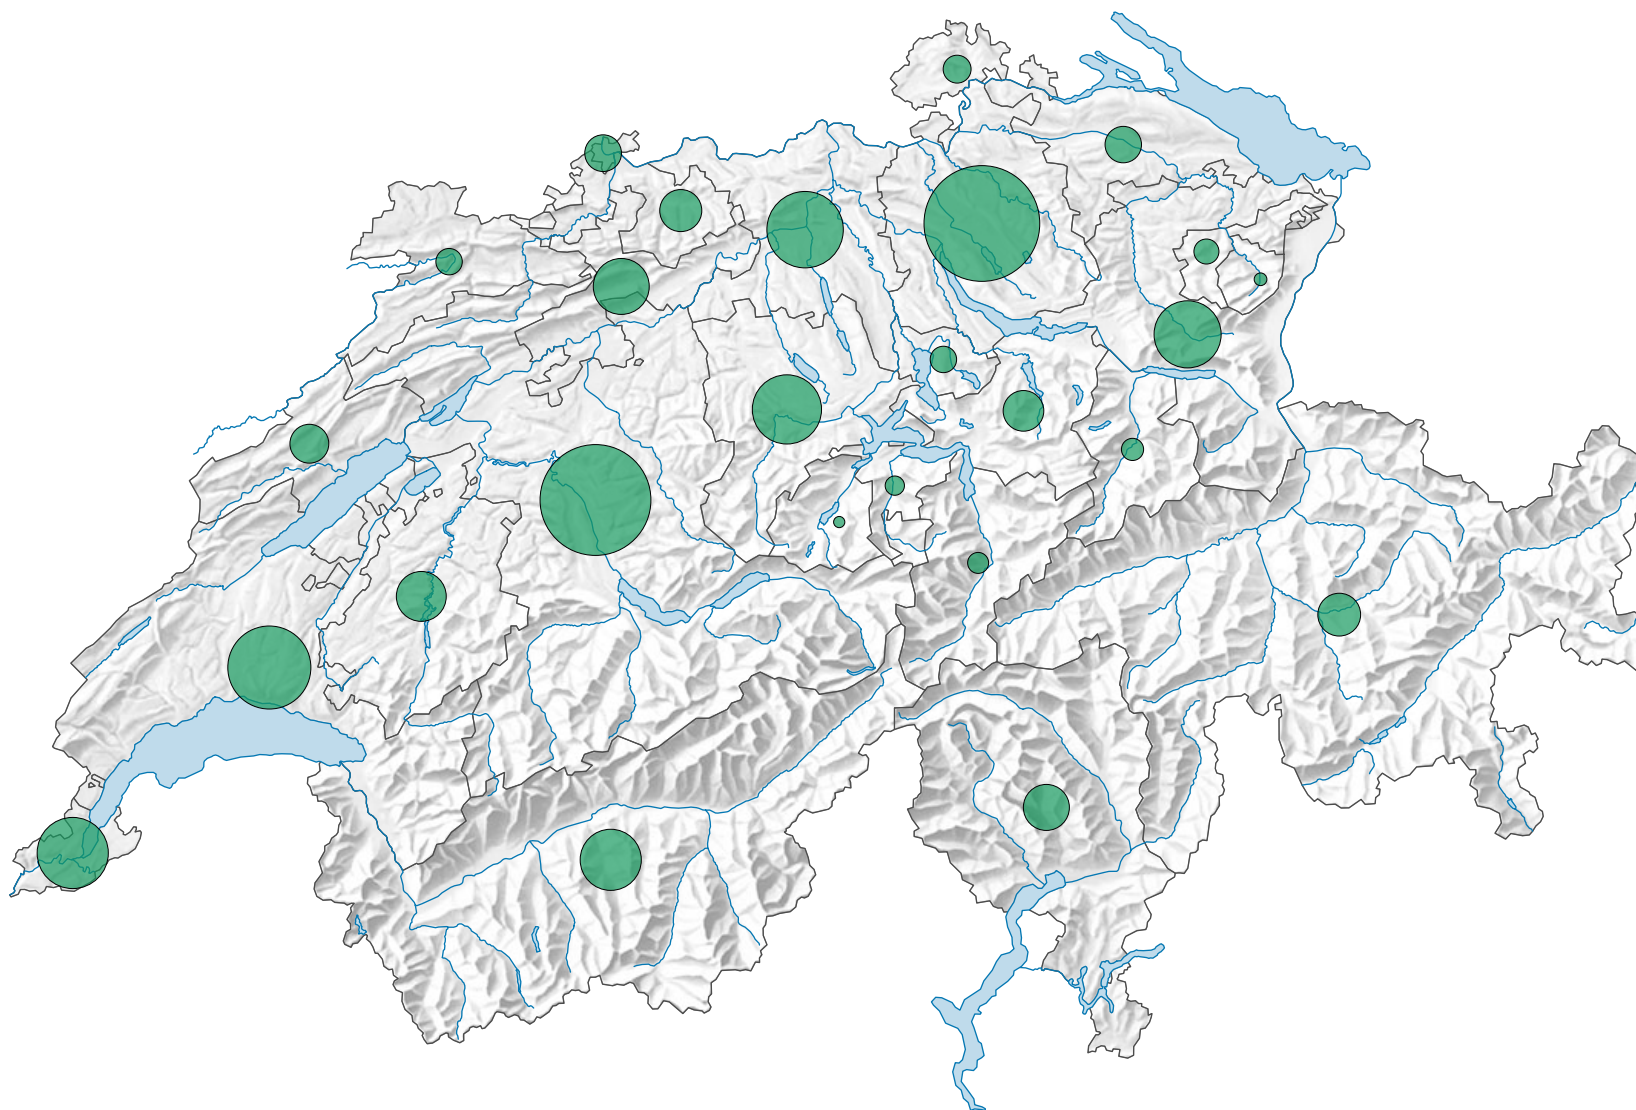

## Numero di beneficiari dell'aiuto sociale

**Svizzera:** 39 595

Il numero di persone corrisponde al numero di beneficiari presenti nei dossier di SH-AsylStat. Totale a livello svizzero: a causa dei doppi conteggi, la somma degli effettivi a livello cantonale non corrisponde al totale a livello svizzero.

0 35 70 km

ripartizione spaziale:  
Cantoni