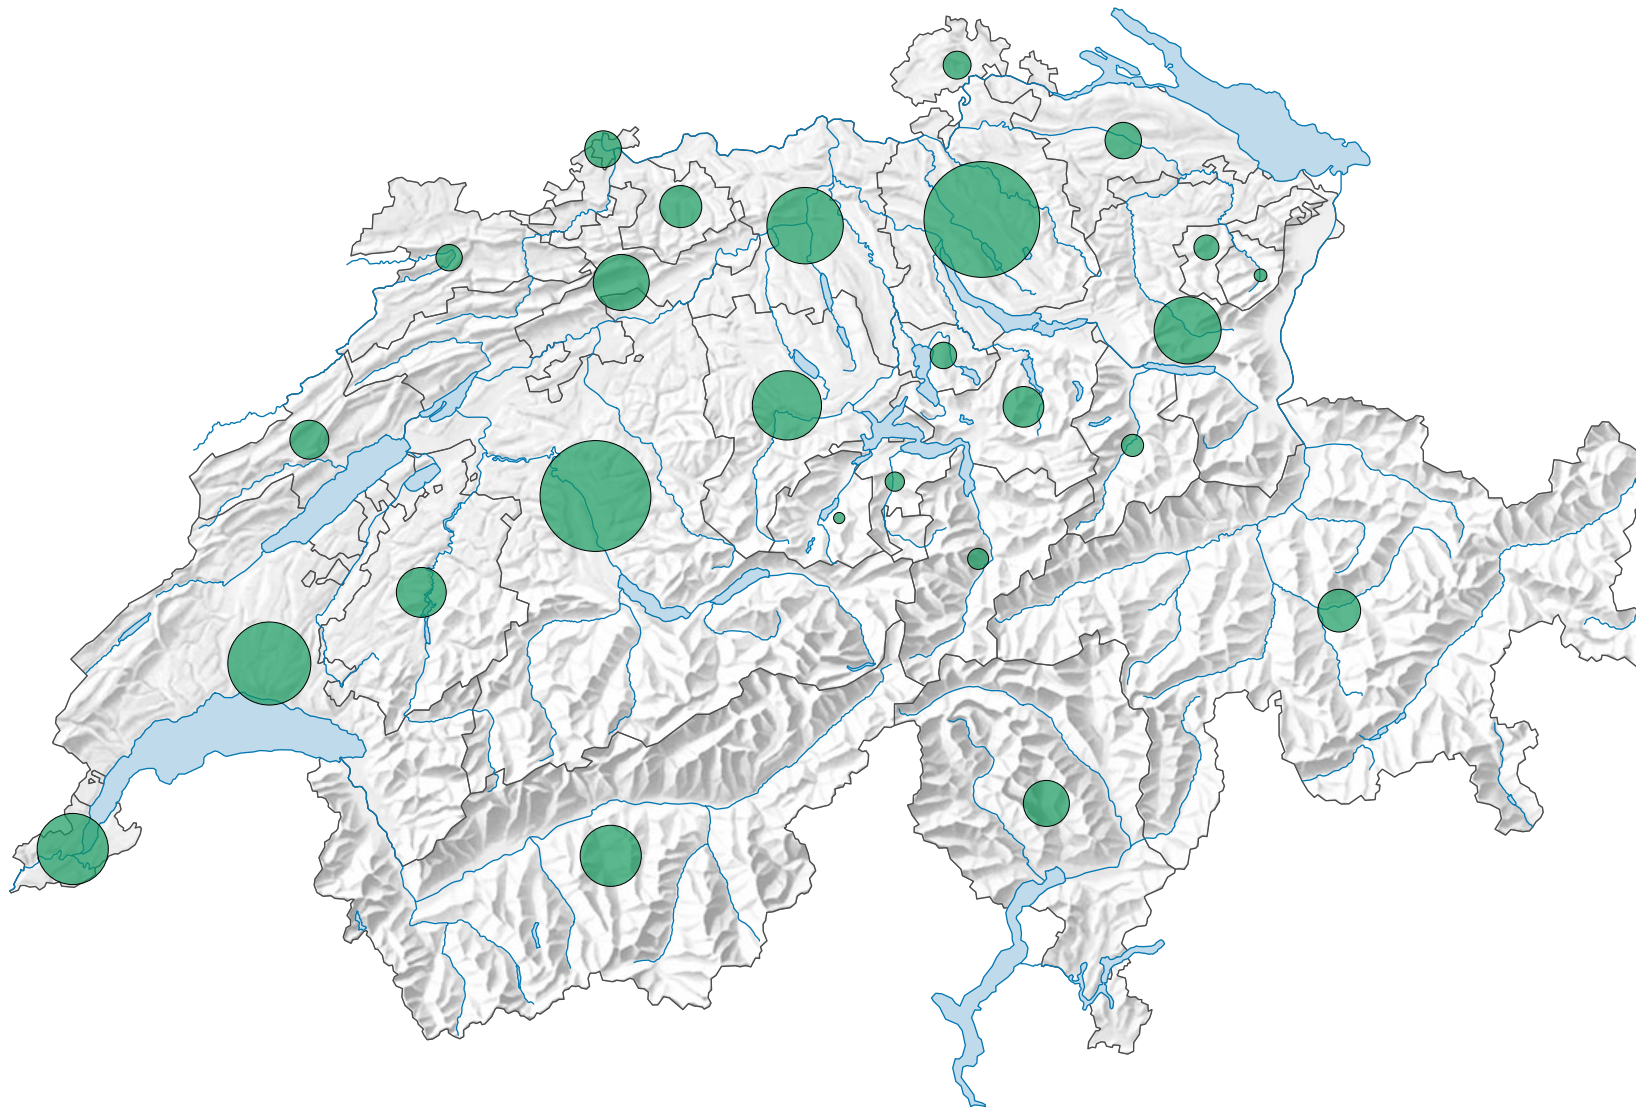

Anzahl der Sozialhilfebeziehenden

Schweiz: 39 595

Die Anzahl Personen entspricht der Anzahl der Sozialhilfebeziehenden in den Dossiers der SH-AsylStat.

Total auf Ebene Schweiz: Die Summe der Kantonszahlen weicht wegen den Doppelzählungen vom Schweiztotal ab.

0 35 70 km

Raumgliederung:
Kantone