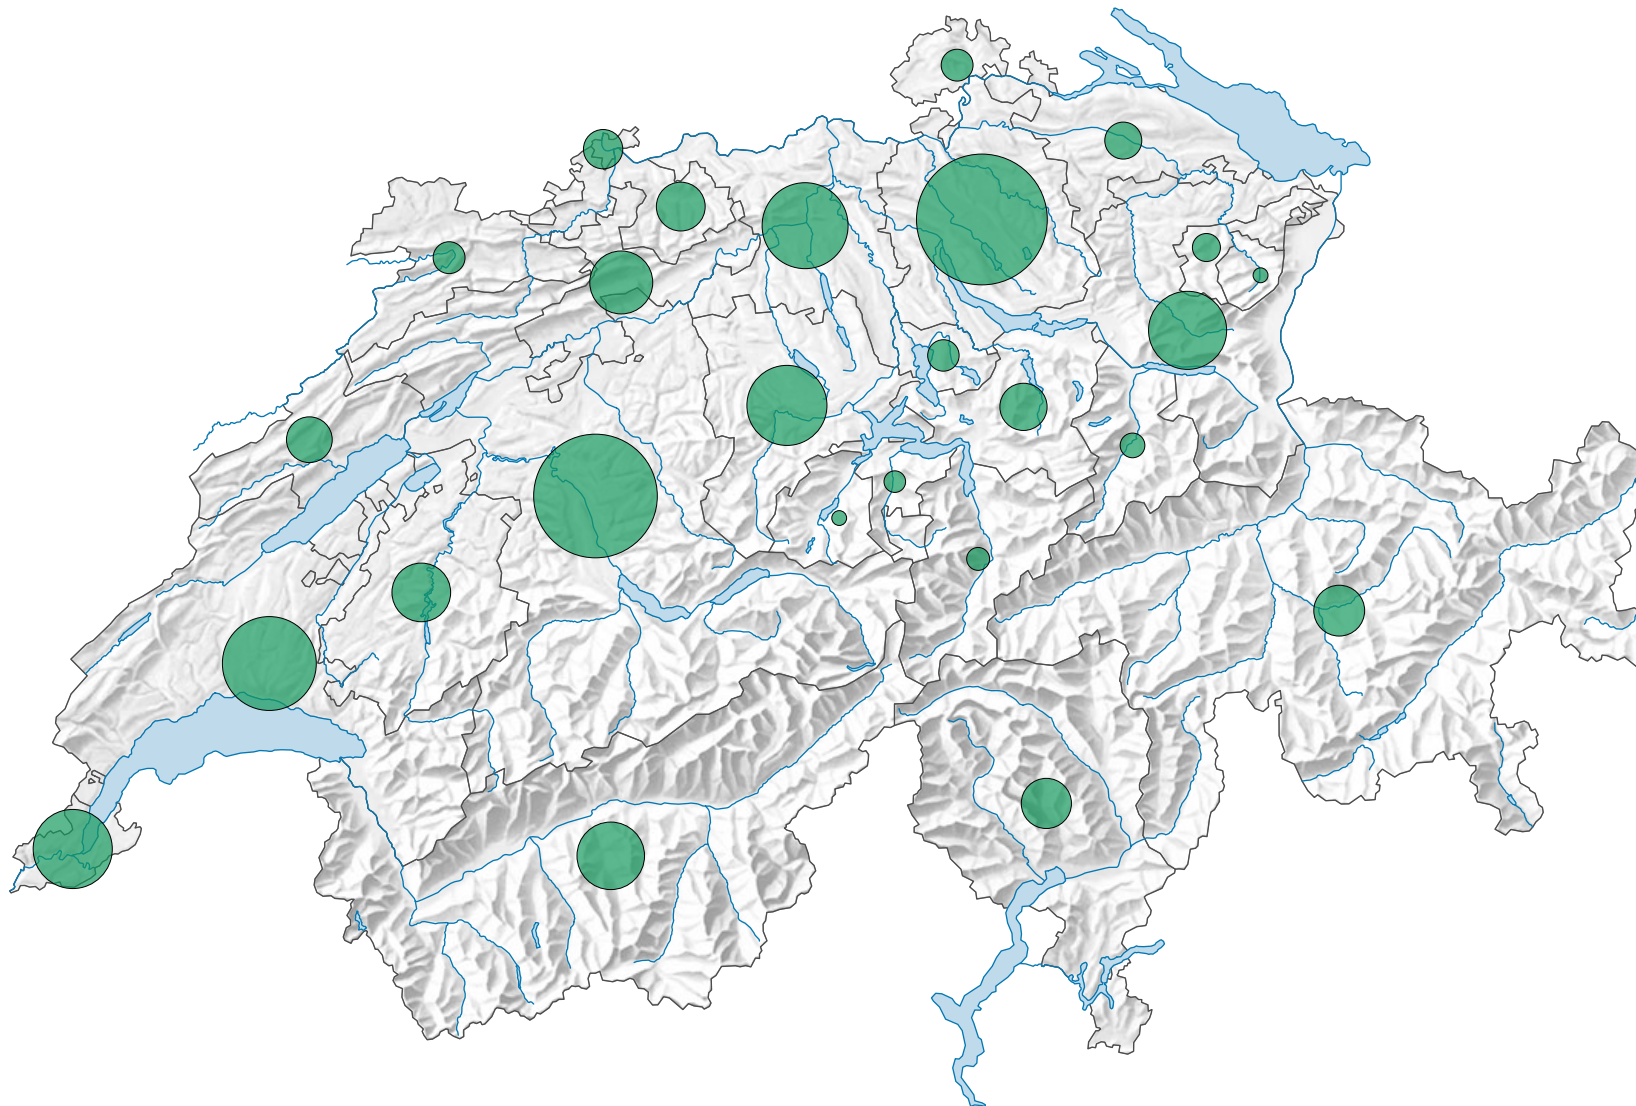

Anzahl der Sozialhilfebeziehenden

Schweiz: 50 714

Die Anzahl Personen entspricht der Anzahl der Sozialhilfebeziehenden in den Dossiers der SH-AsylStat.

Total auf Ebene Schweiz: Die Summe der Kantonszahlen weicht wegen den Doppelzählungen vom Schweiztotal ab.

Raumgliederung:
Kantone