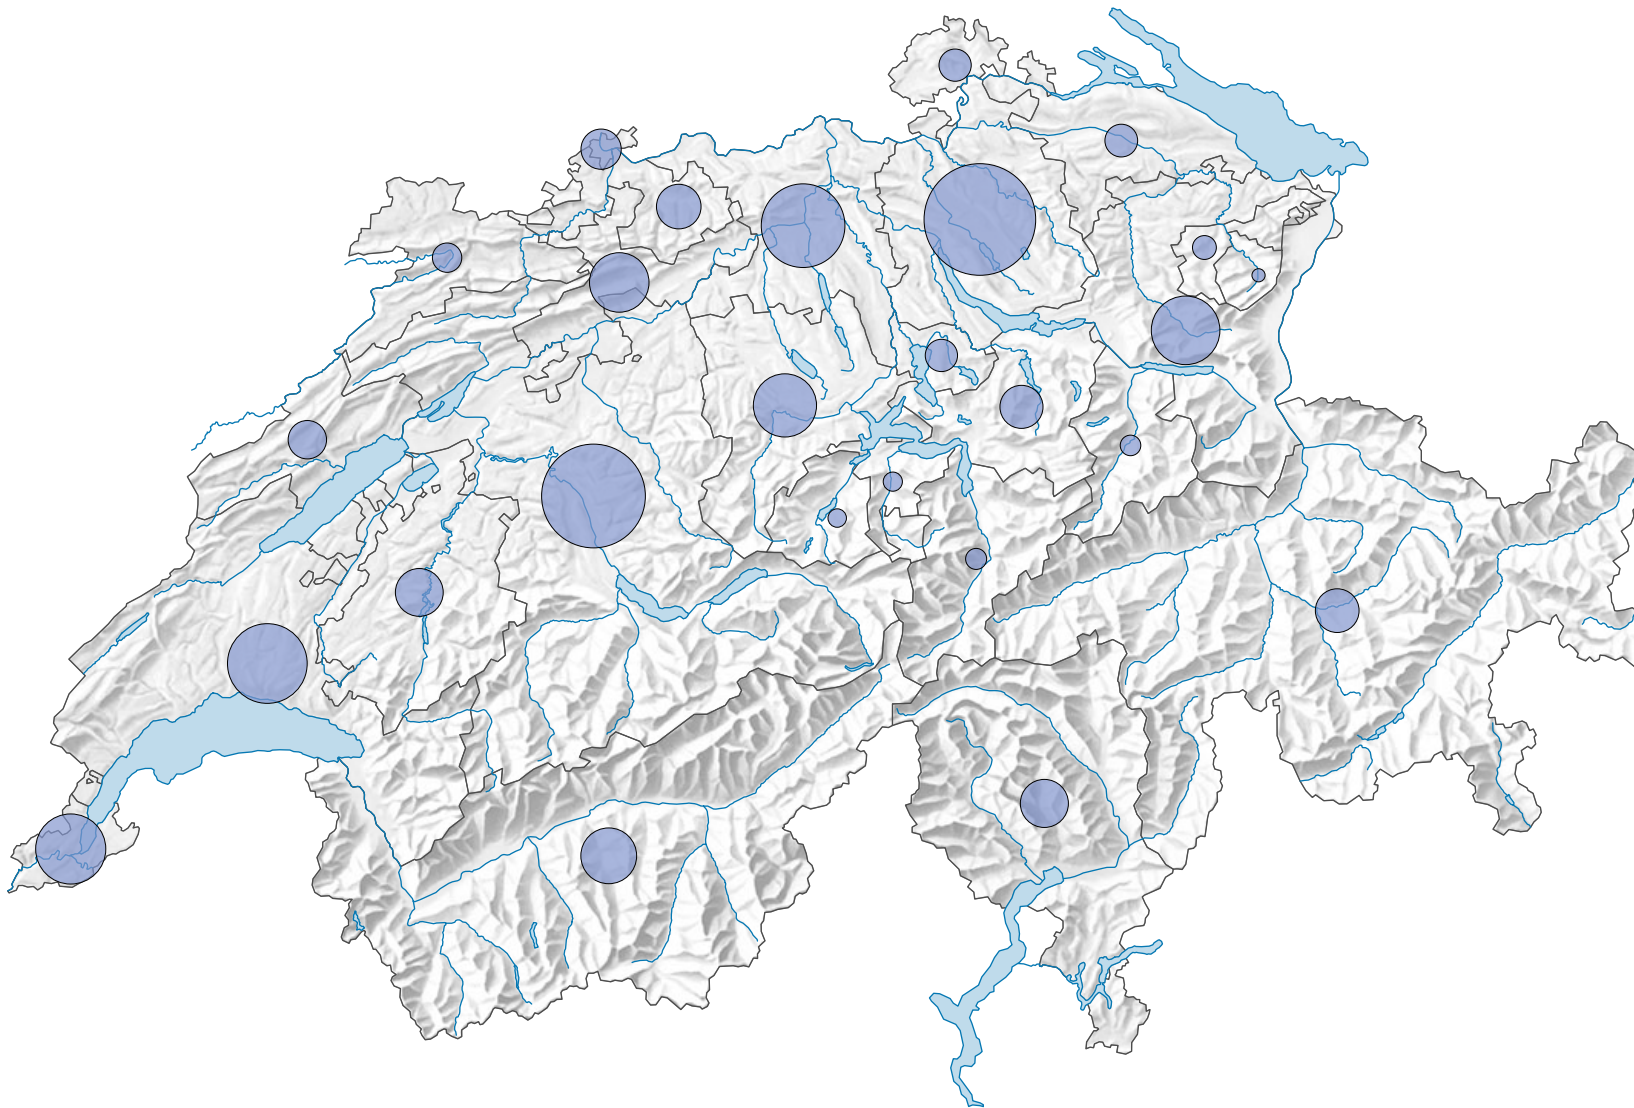

## Anzahl der Sozialhilfebeziehenden

**Schweiz:** 23 199

Die Anzahl Personen entspricht der Anzahl der Sozialhilfebeziehenden in den Dossiers der SH-FlüStat.

Total auf Ebene Schweiz: Die Summe der Kantonszahlen weicht wegen den Doppelzählungen vom Schweiztotal ab.

0 35 70 km

**Raumgliederung:**  
Kantone