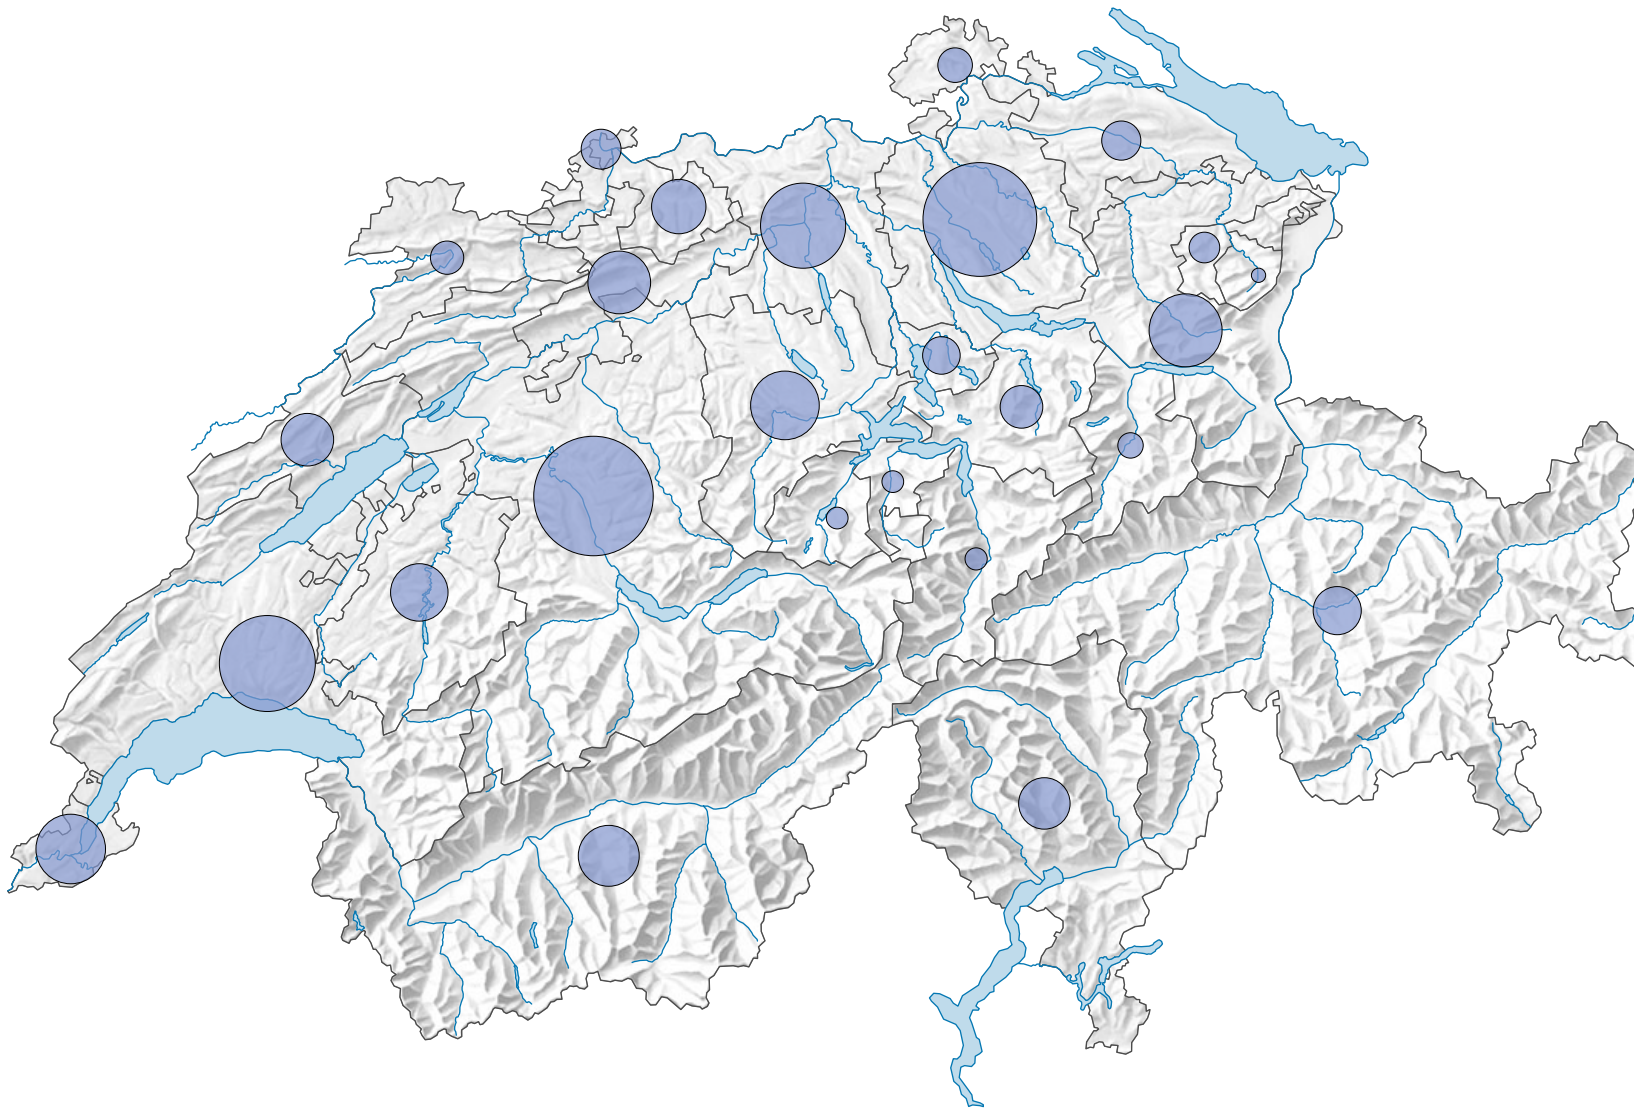

## Anzahl der Sozialhilfebeziehenden

**Schweiz:** 27 945

Die Anzahl Personen entspricht der Anzahl der Sozialhilfebeziehenden in den Dossiers der SH-FlüStat.

Total auf Ebene Schweiz: Die Summe der Kantonszahlen weicht wegen den Doppelzählungen vom Schweiztotal ab.

0 35 70 km

**Raumgliederung:**  
Kantone