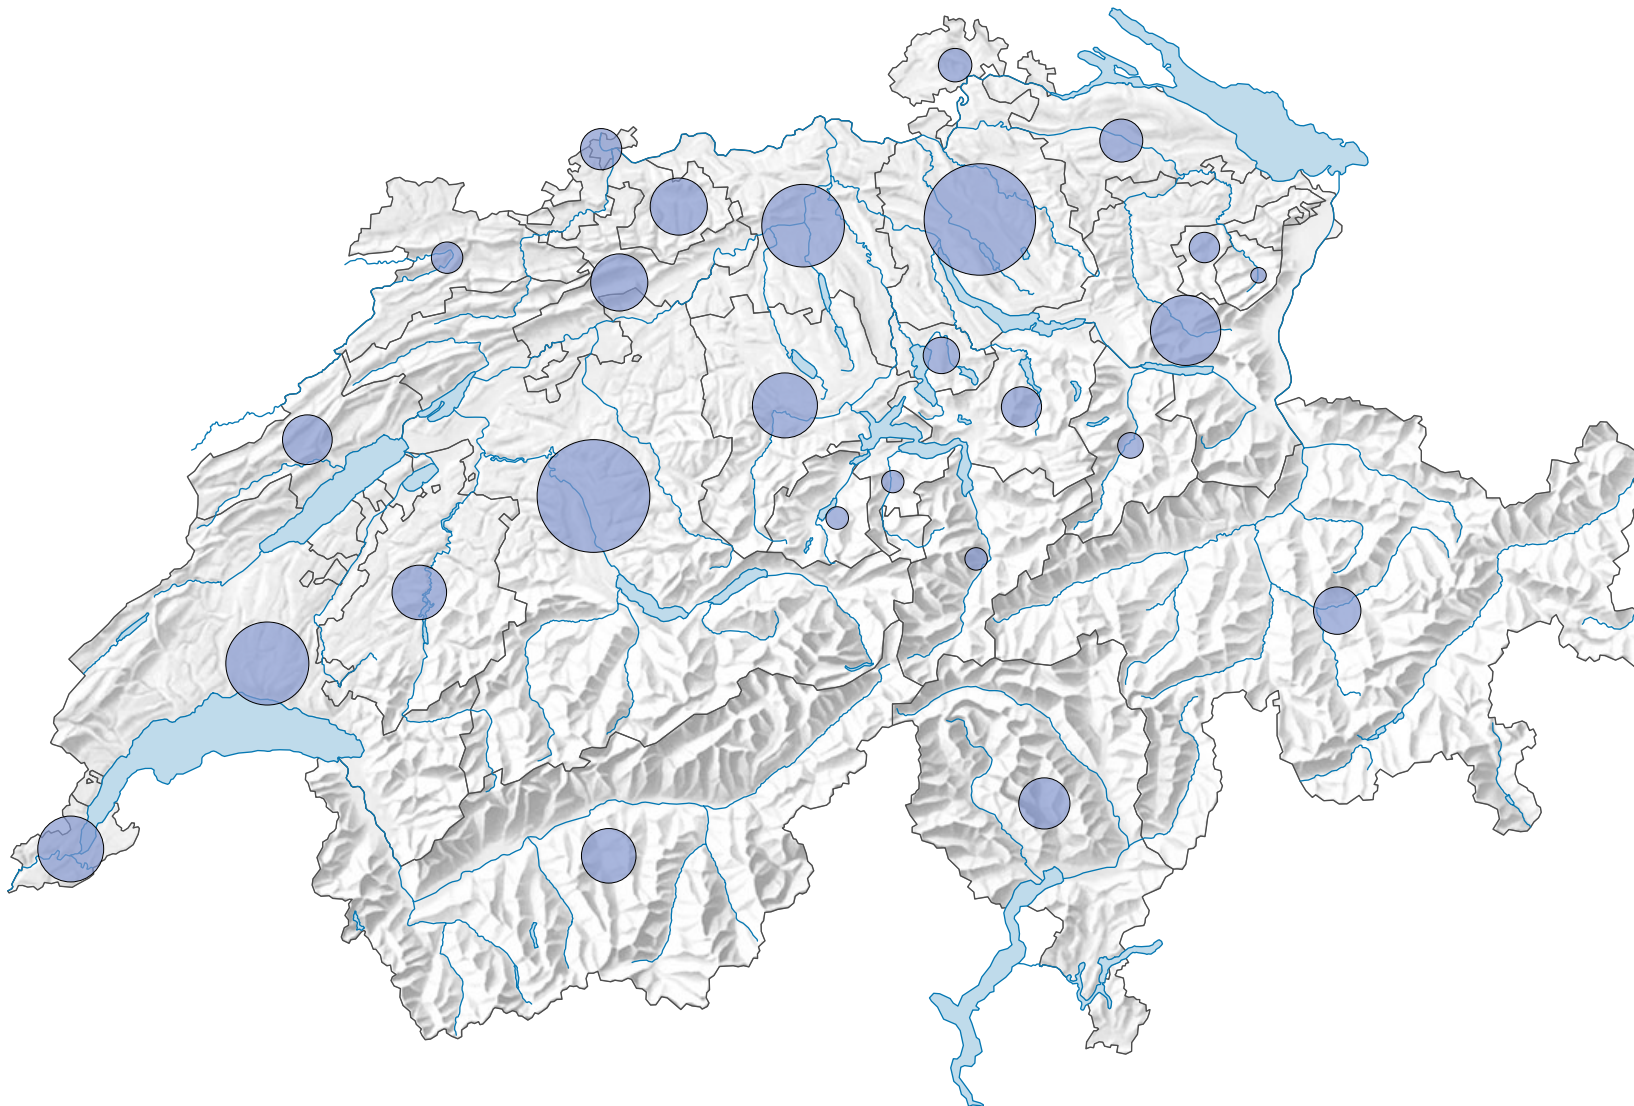

Anzahl der Sozialhilfebeziehenden

Schweiz: 25 544

Die Anzahl Personen entspricht der Anzahl der Sozialhilfebeziehenden in den Dossiers der SH-FlüStat.

Total auf Ebene Schweiz: Die Summe der Kantonszahlen weicht wegen den Doppelzählungen vom Schweiztotal ab.

0 35 70 km

Raumgliederung:
Kantone