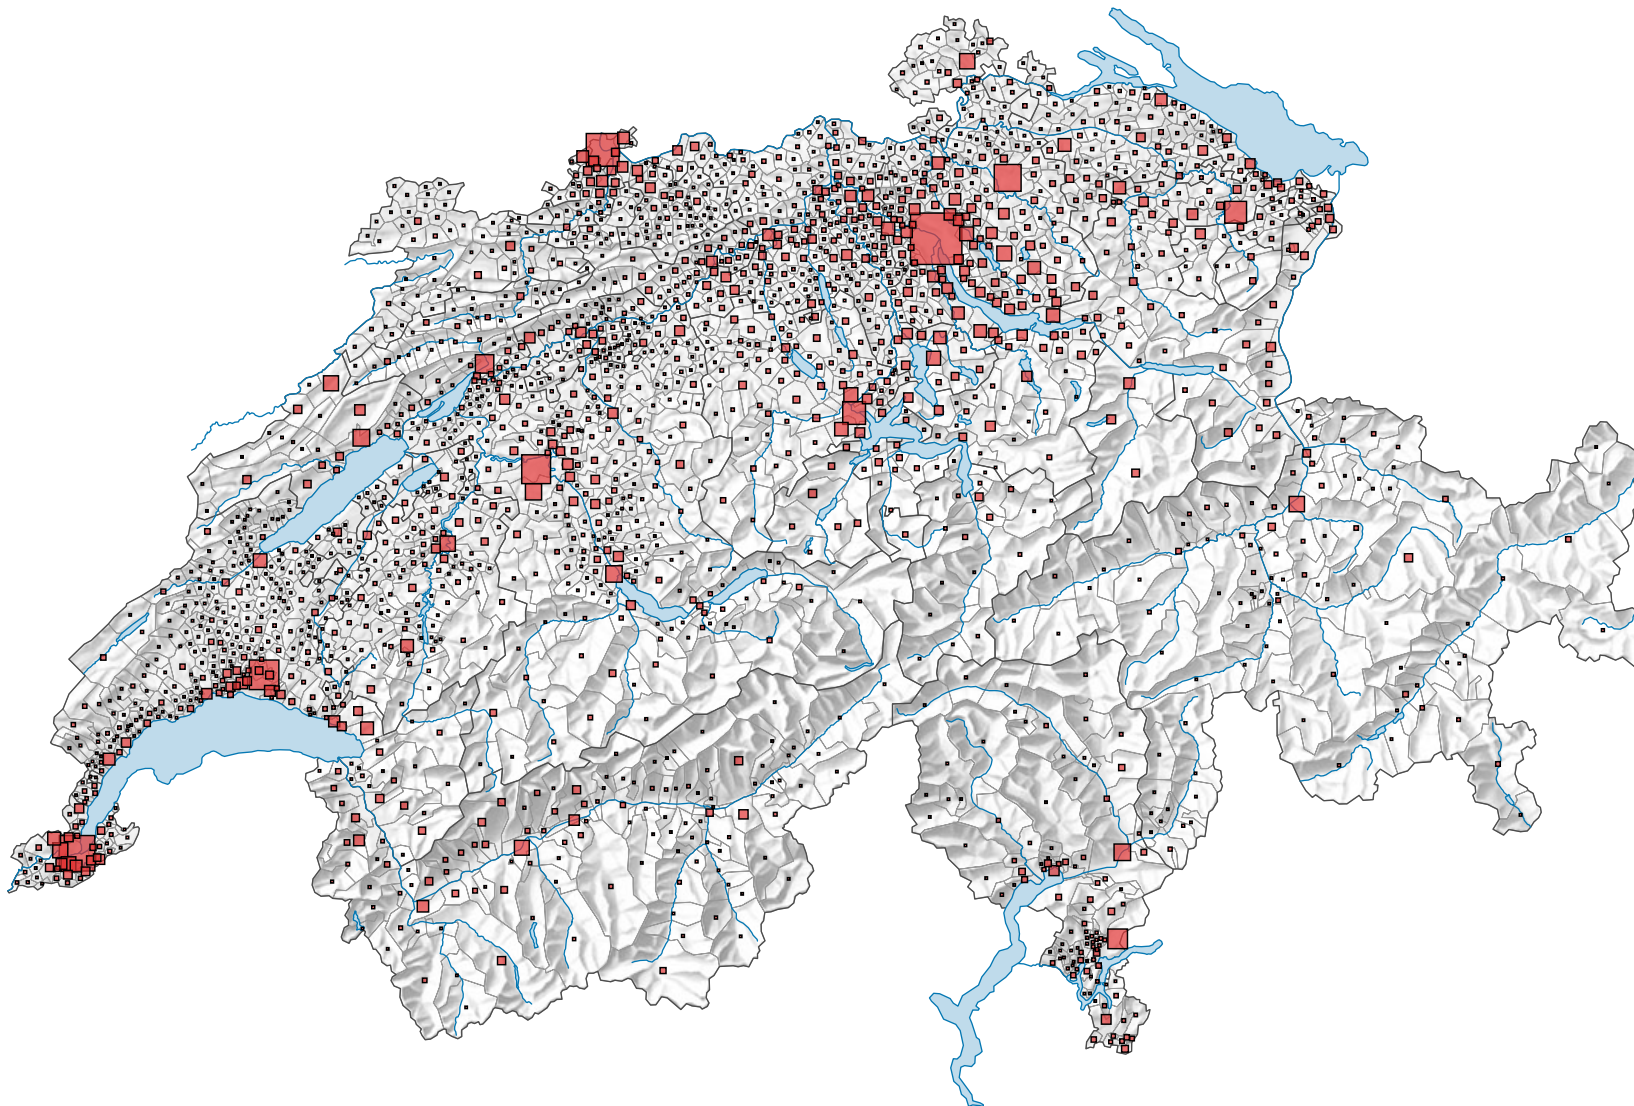

# Popolazione residente permanente, 2022

## Popolazione alla fine dell'anno

**Svizzera:** 8'815'385

Per una migliore leggibilità, le dimensioni dei simboli con un valore inferiore a 1'000 sono state aumentate

0 35 70 km

ripartizione spaziale:  
Comuni