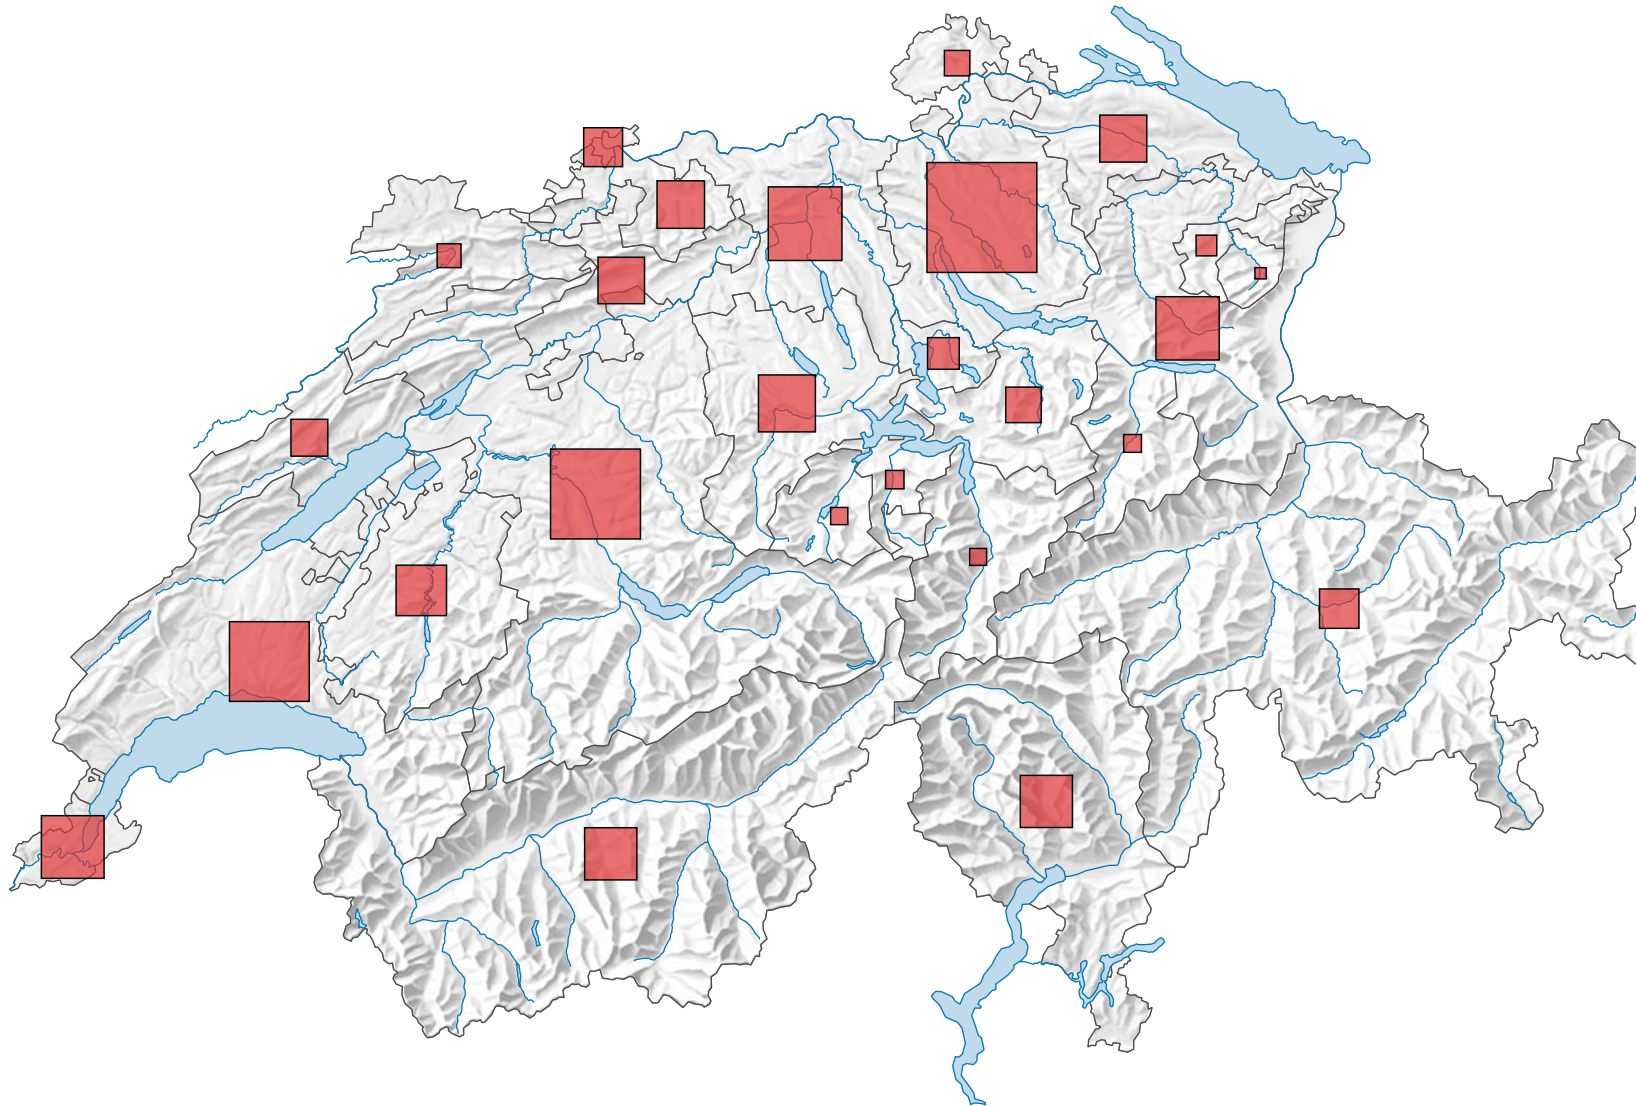

Population résidante permanente, en 2021

Population à la fin de l'année

Suisse: 8 738 791

0 35 70 km

Niveau géographique:
Cantons