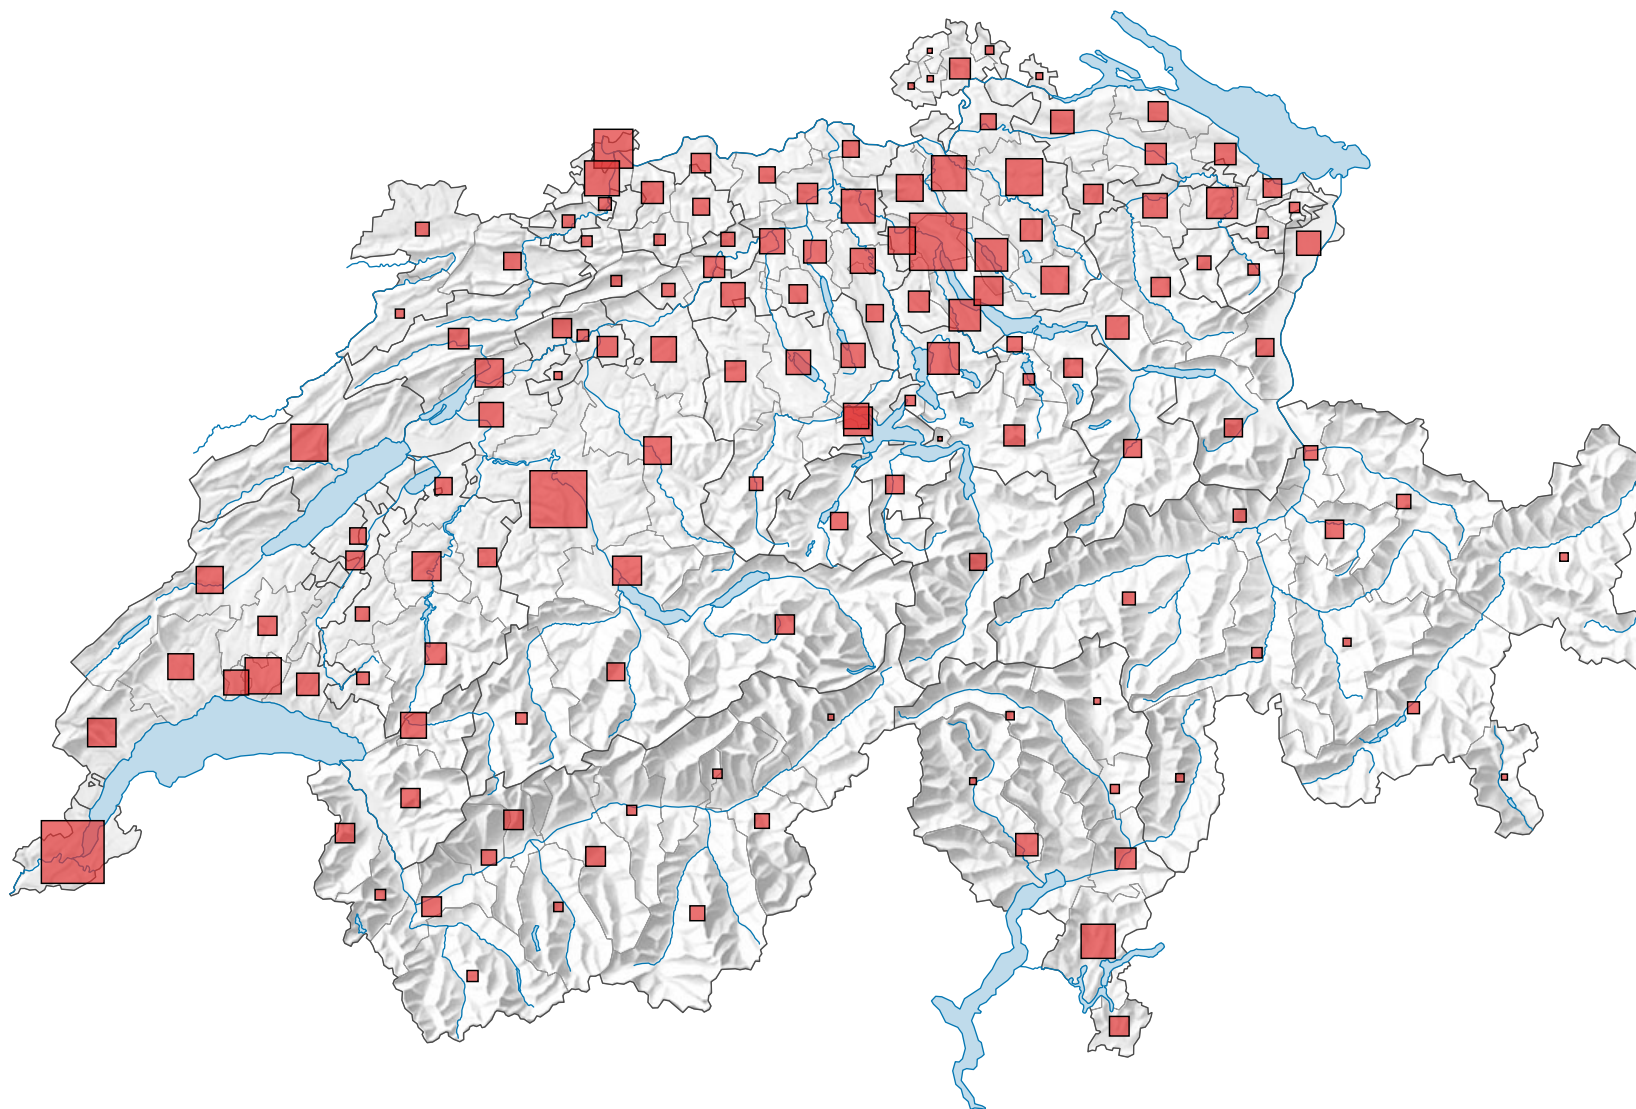

Population résidante permanente, en 2021

Population à la fin de l'année

Suisse: 8 738 791

0 35 70 km

Niveau géographique:
Districts