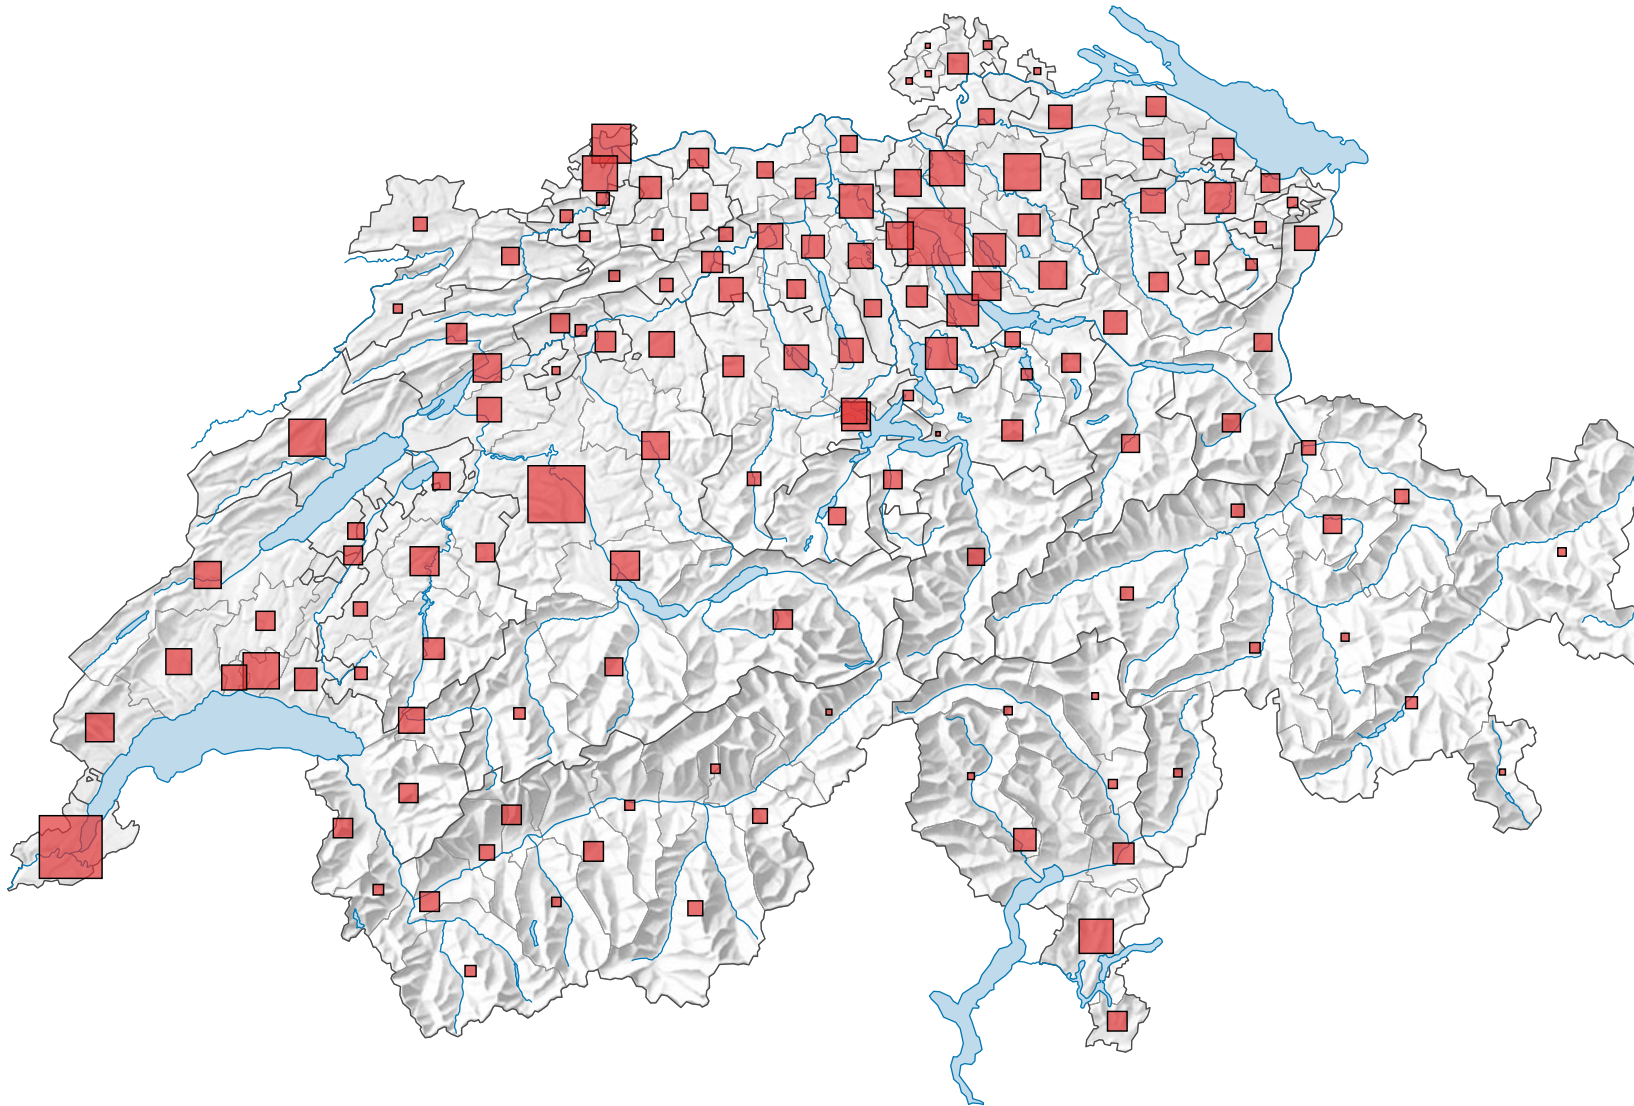

Anzahl Einwohner/innen am Jahresende

Schweiz: 8 738 791

0 35 70 km

Raumgliederung:
Bezirke