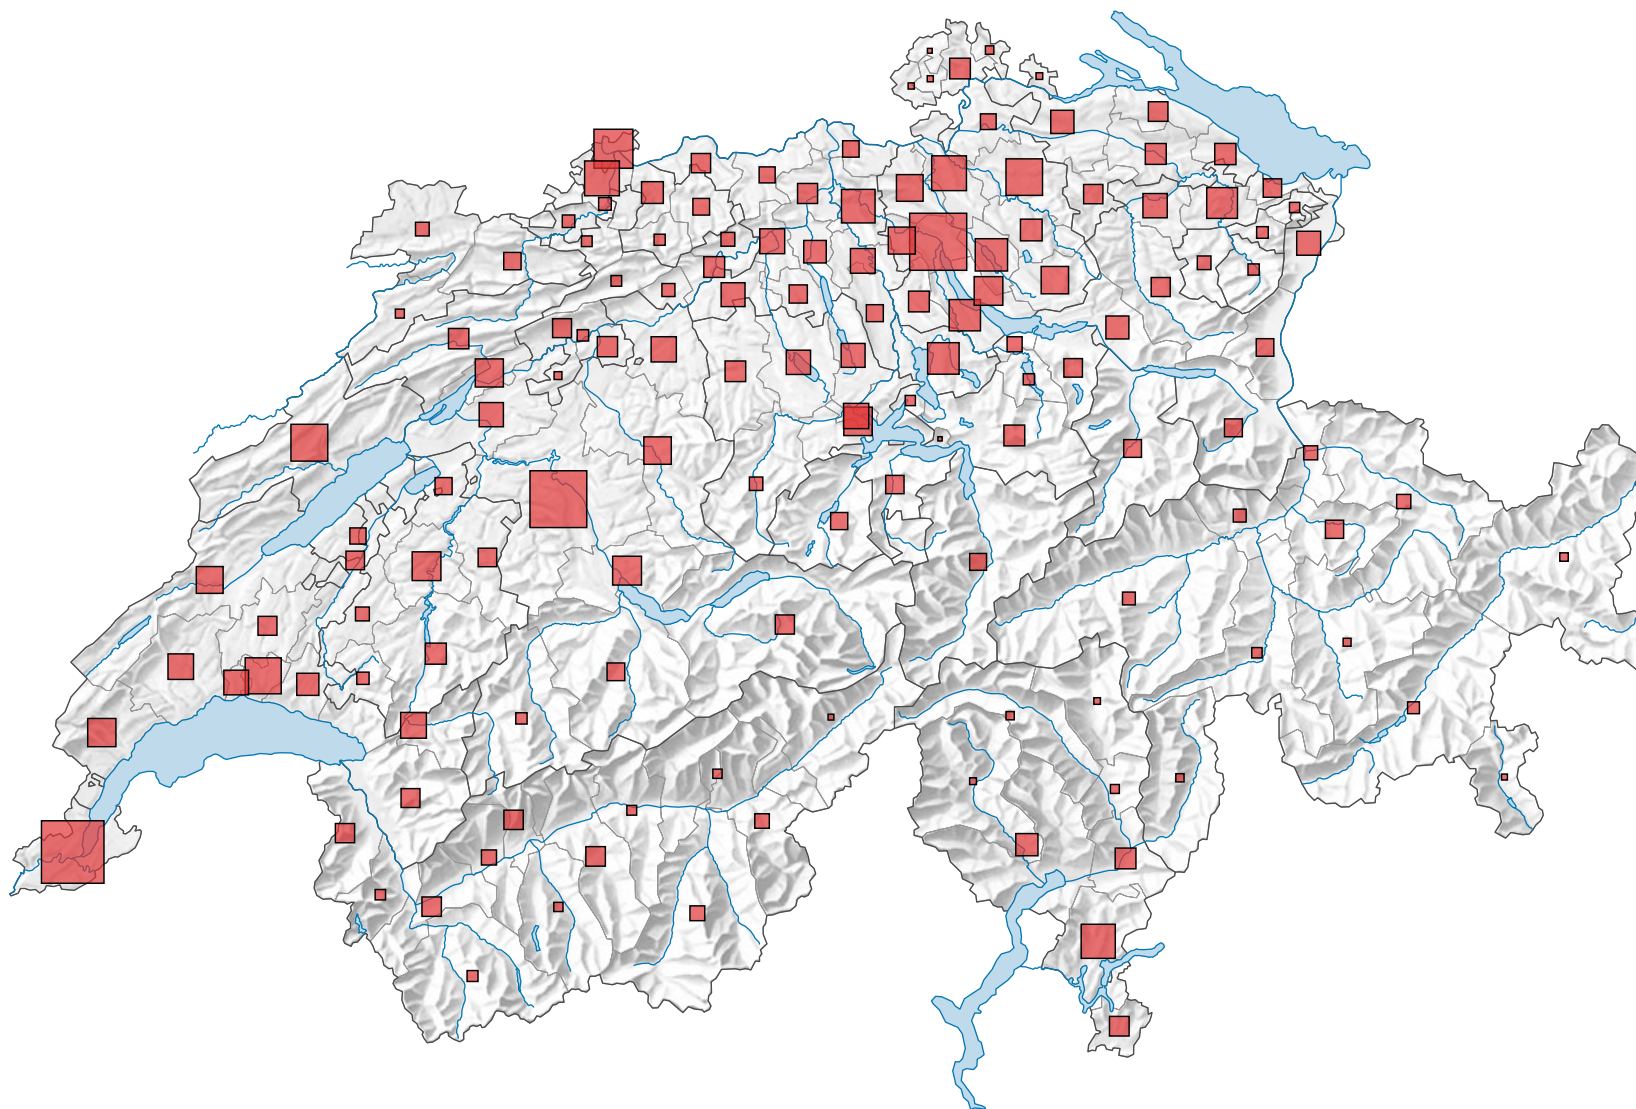

Popolazione residente permanente, 2020

Popolazione alla fine dell'anno

Svizzera: 8 670 300

0 35 70 km

ripartizione spaziale:
Distretti