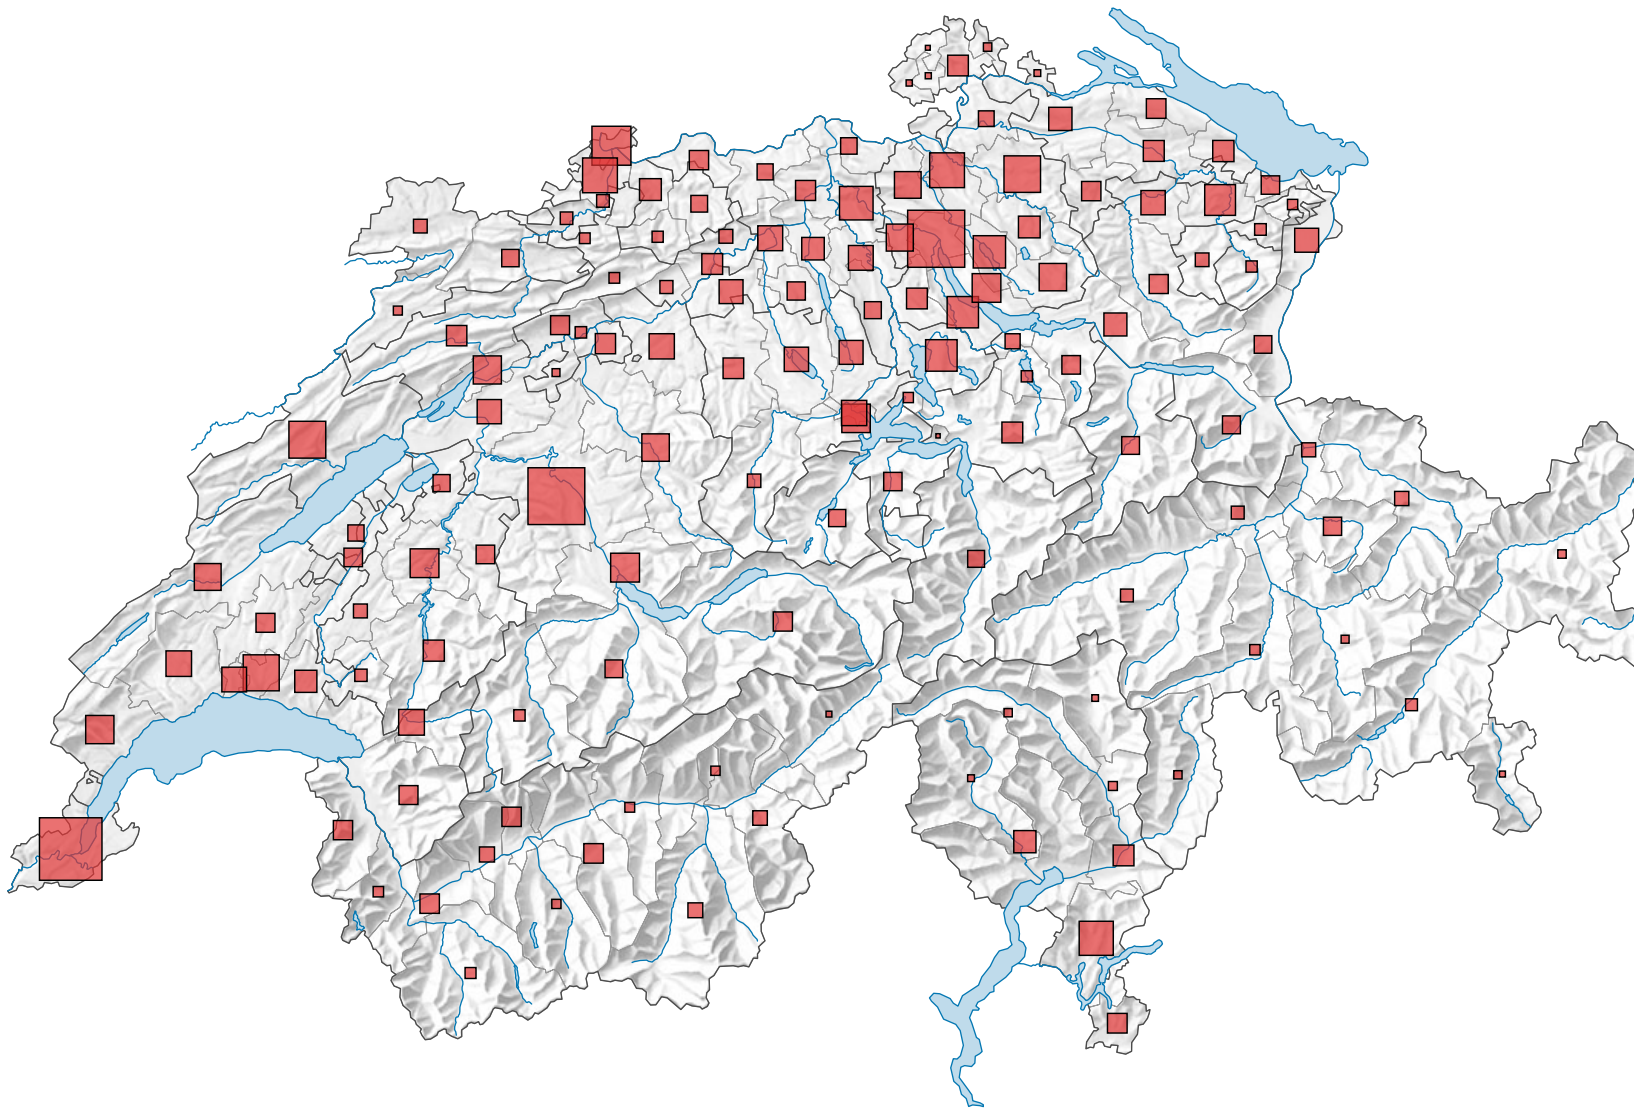

# Population résidante permanente, en 2020

## Population à la fin de l'année

Suisse: 8 670 300

0 35 70 km

Niveau géographique:  
Districts