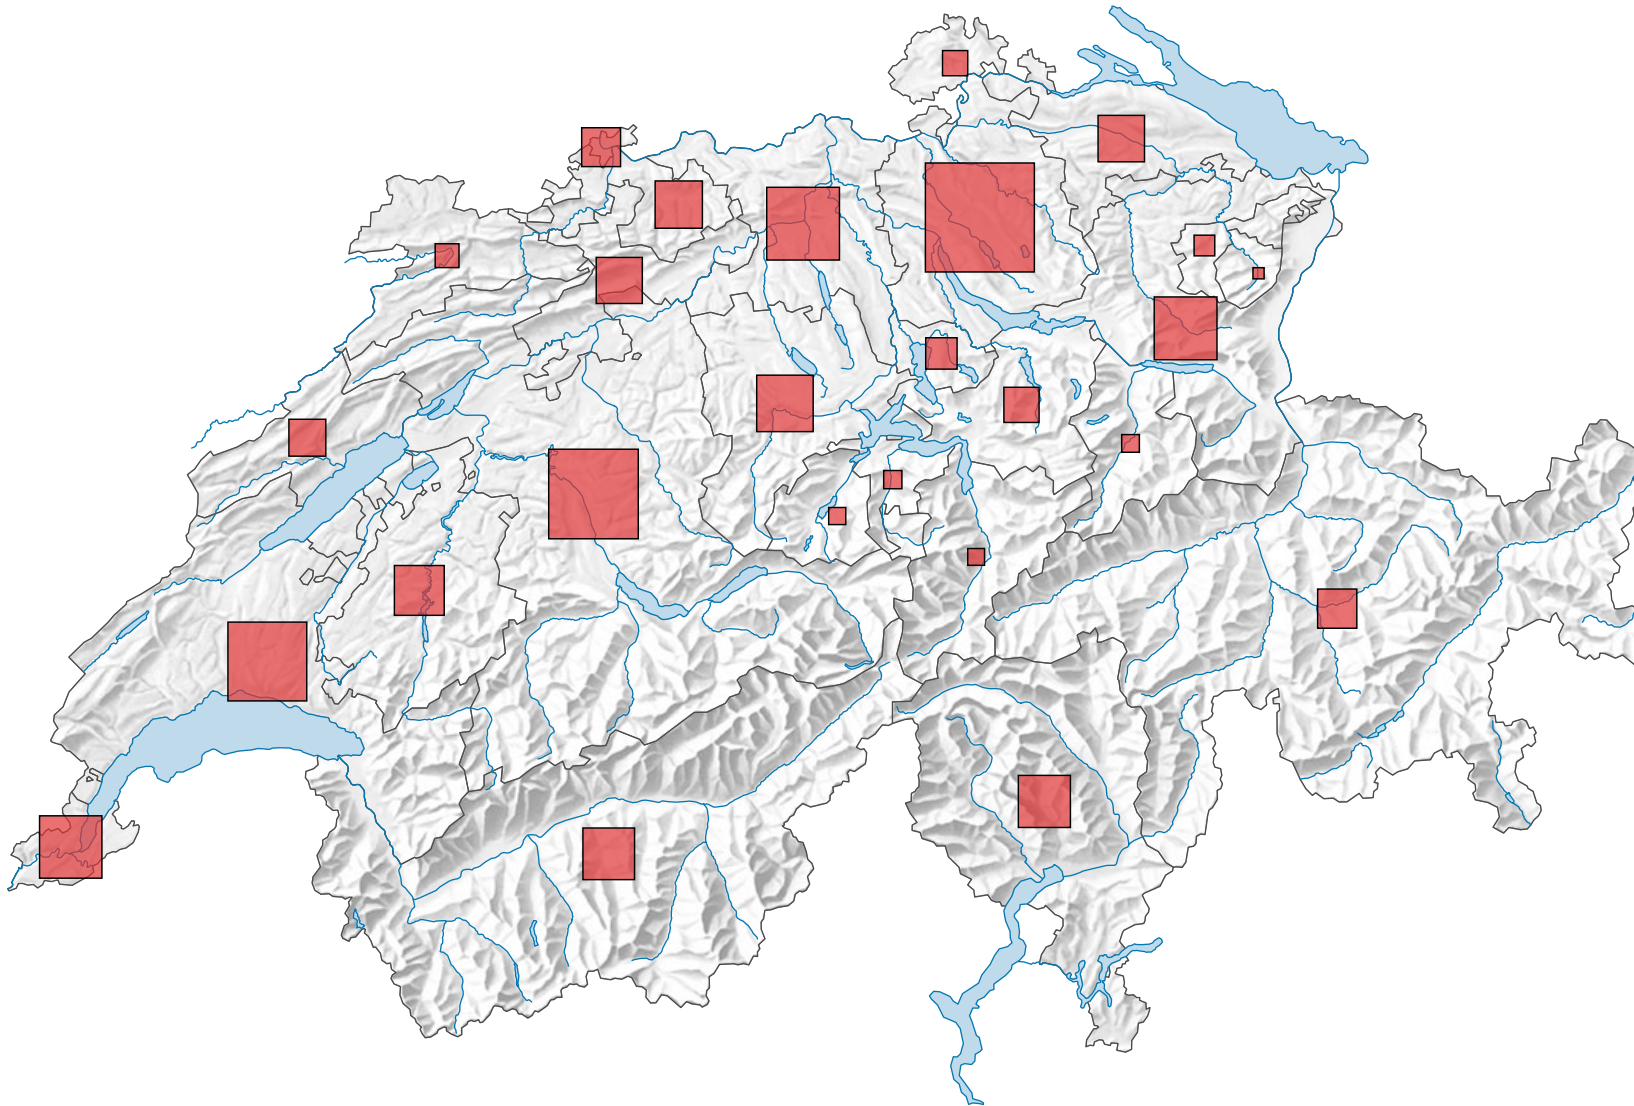

Population résidante permanente, en 2019

Population à la fin de l'année

Suisse: 8 606 033

0 35 70 km

Niveau géographique:
Cantons