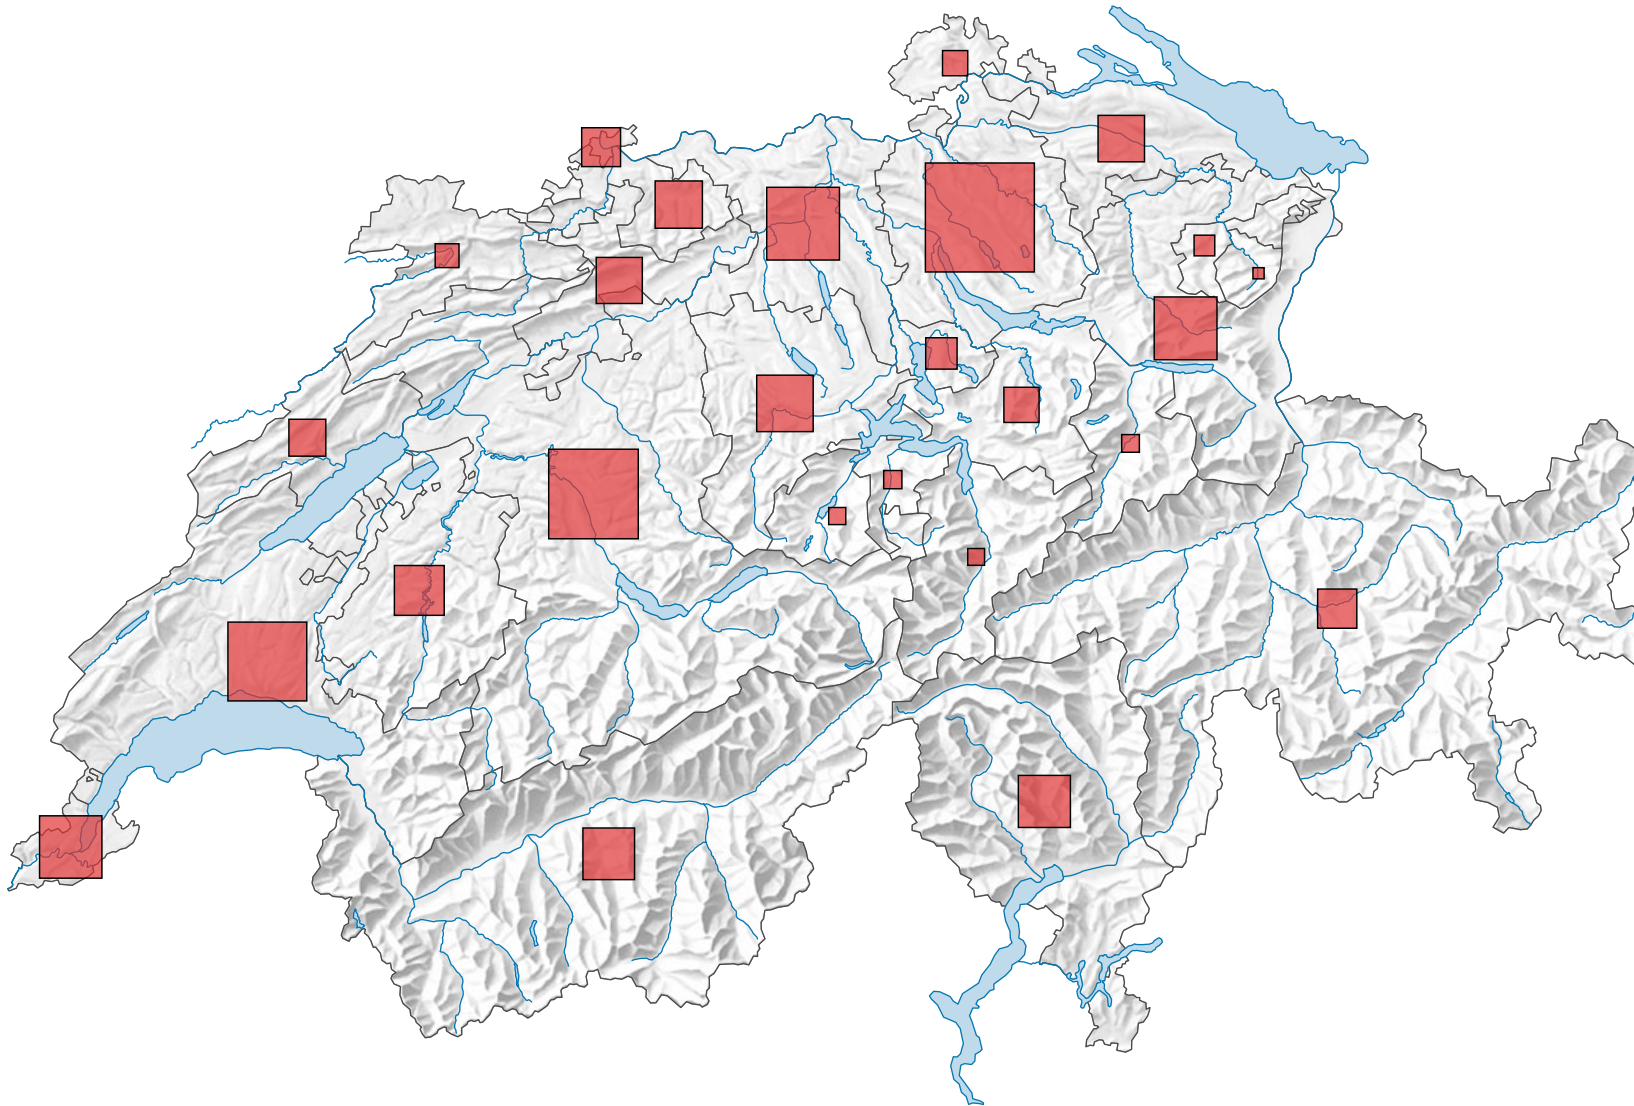

## Anzahl Einwohner/innen am Jahresende

Schweiz: 8 606 033

0 35 70 km

Raumgliederung:  
Kantone