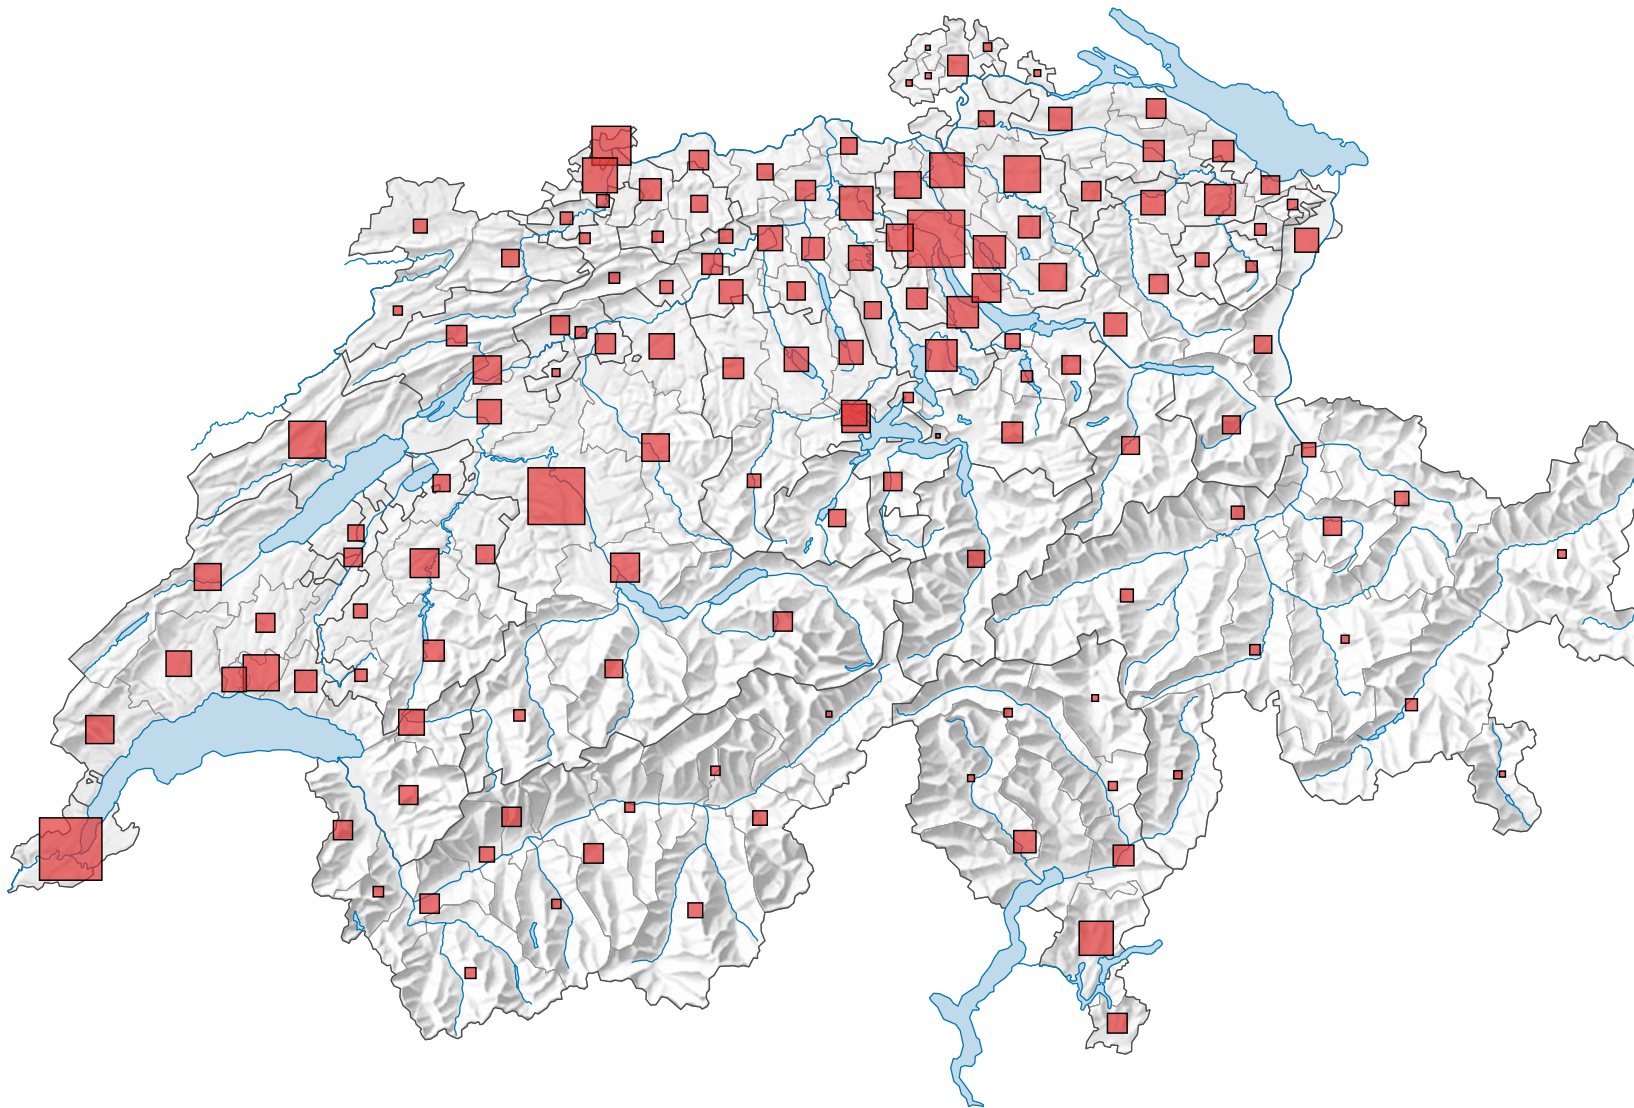

## Anzahl Einwohner/innen am Jahresende

Schweiz: 8 606 033

0 35 70 km

Raumgliederung:  
Bezirke