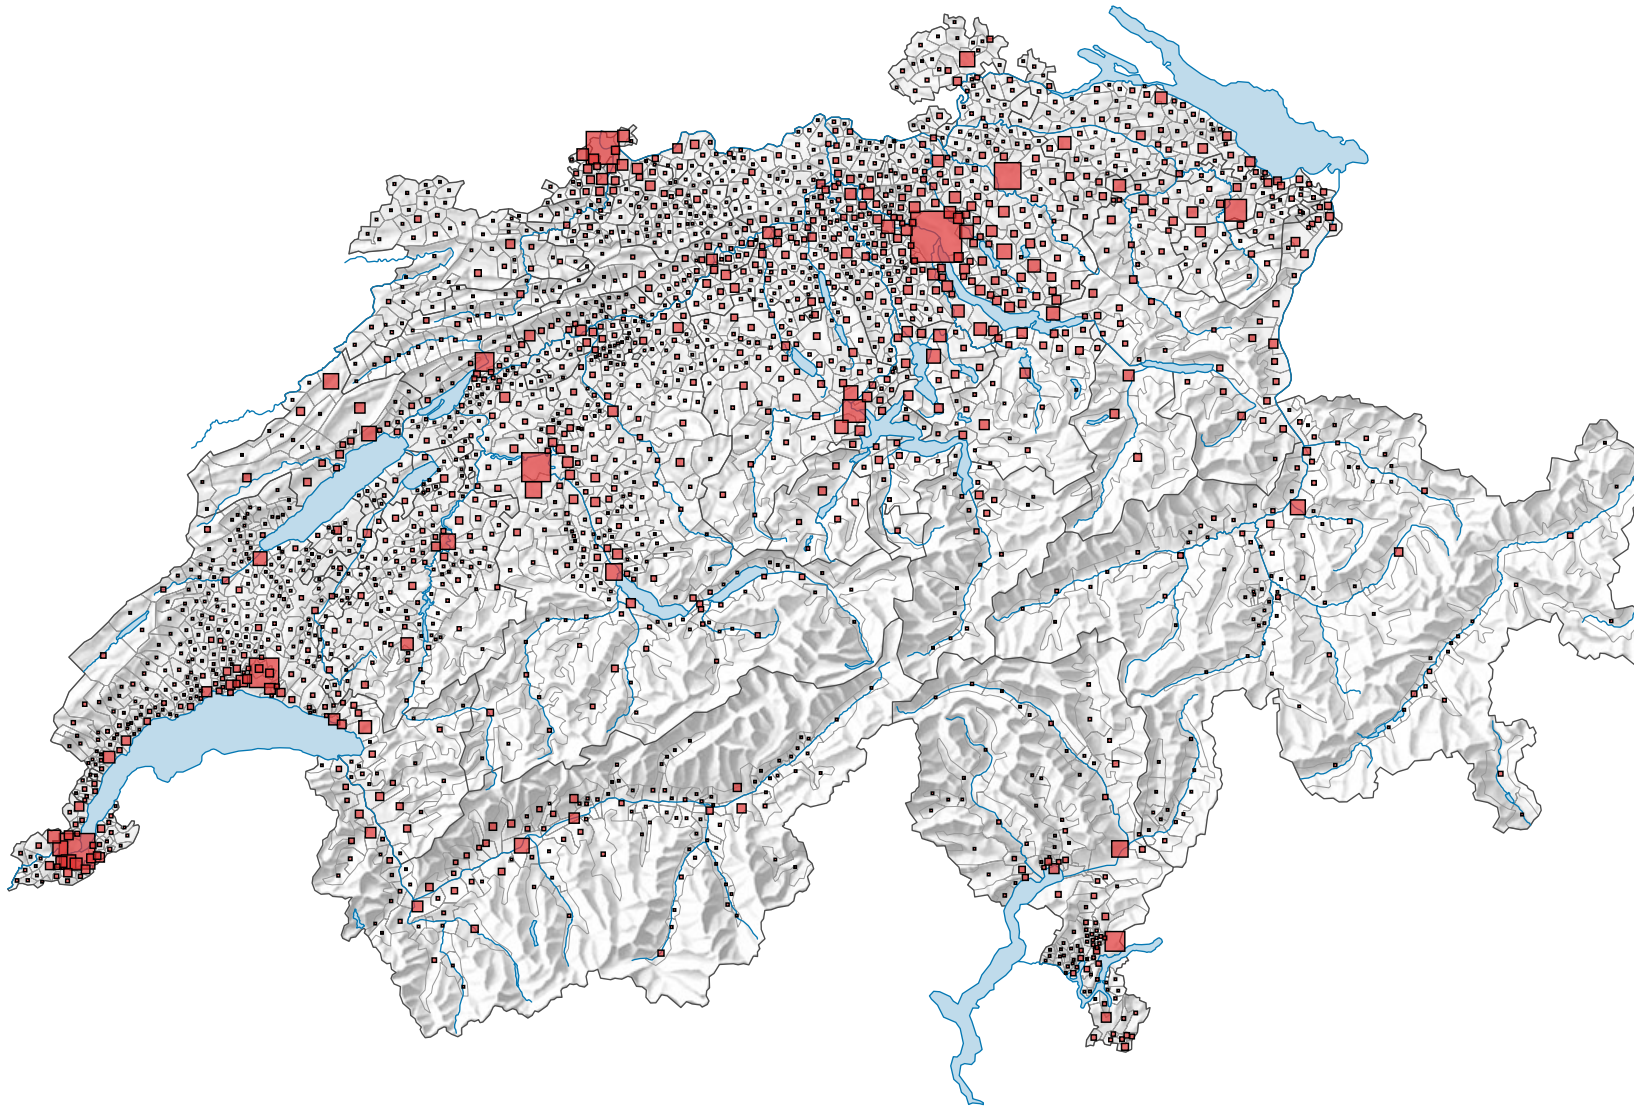

Population à la fin de l'année

Suisse: 8 606 033

Pour des raisons de lisibilité, la taille des symboles ayant une valeur inférieure à 1 000 a été augmentée.

0 35 70 km

Niveau géographique:
Communes