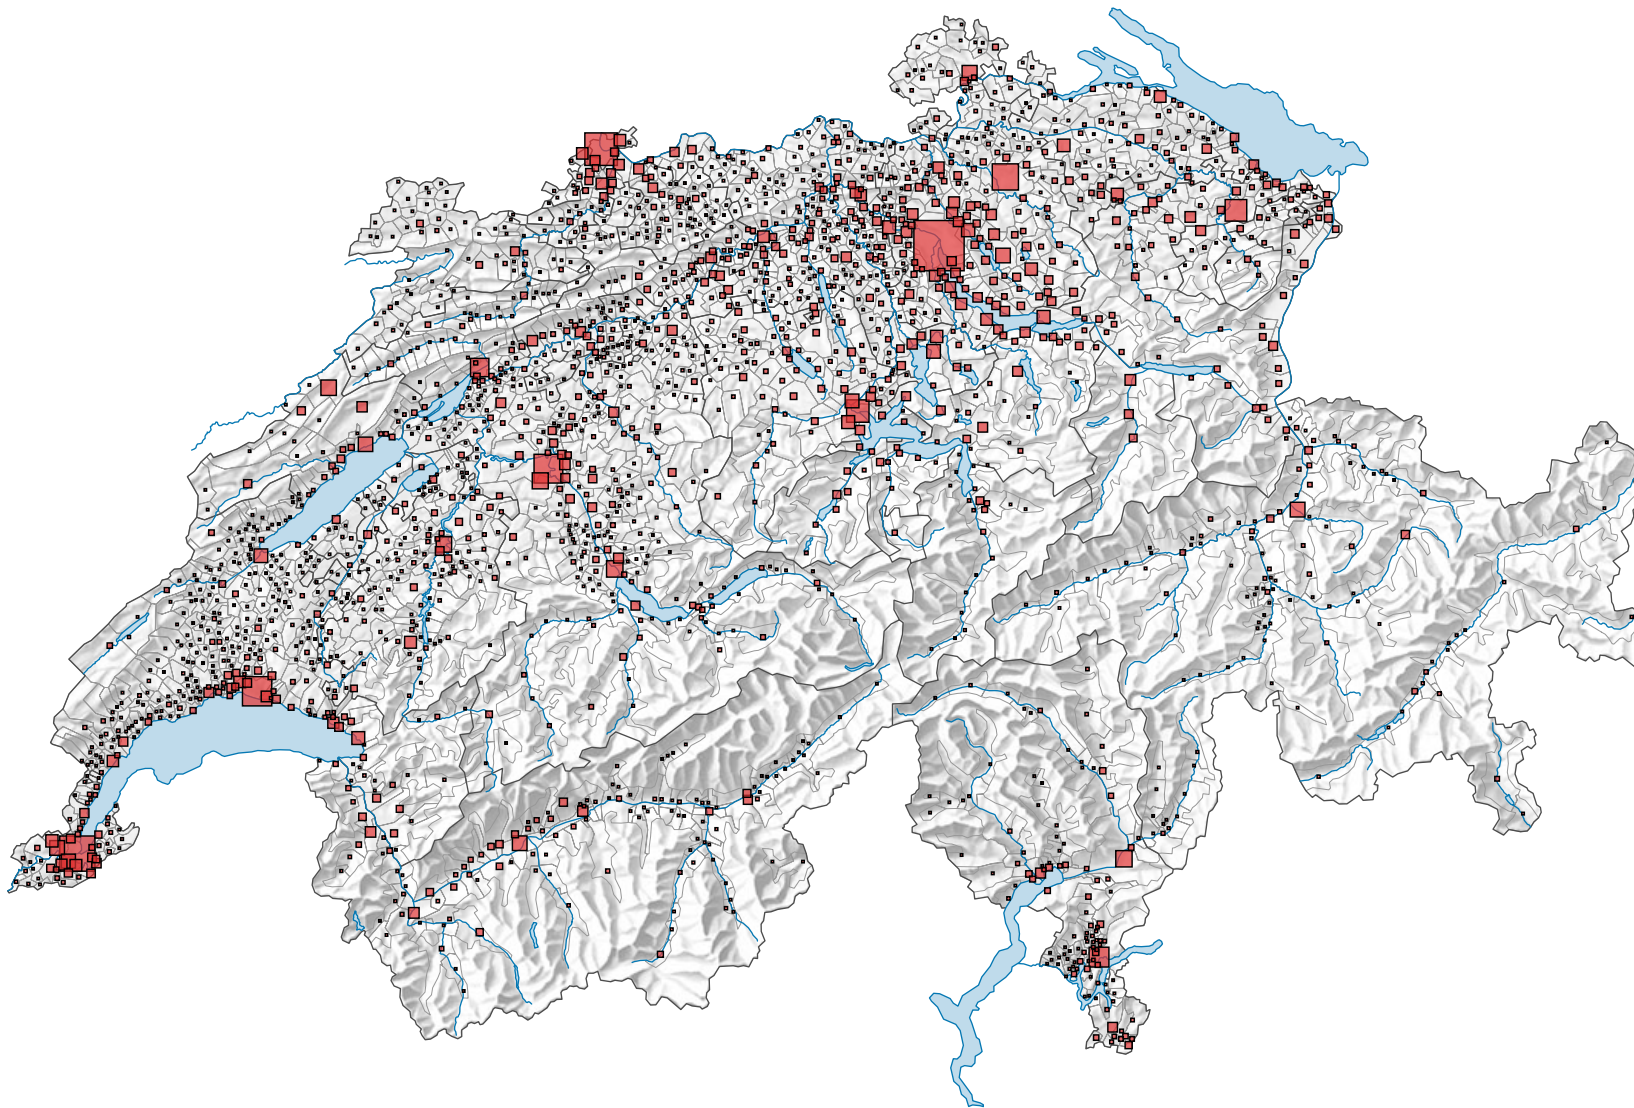

Population résidante permanente, en 2017

Population à la fin de l'année

Suisse: 8 484 130

Pour des raisons de lisibilité, la taille des symboles ayant une valeur inférieure à 1 000 a été augmentée.

0 30 60 km

Niveau géographique:
Communes