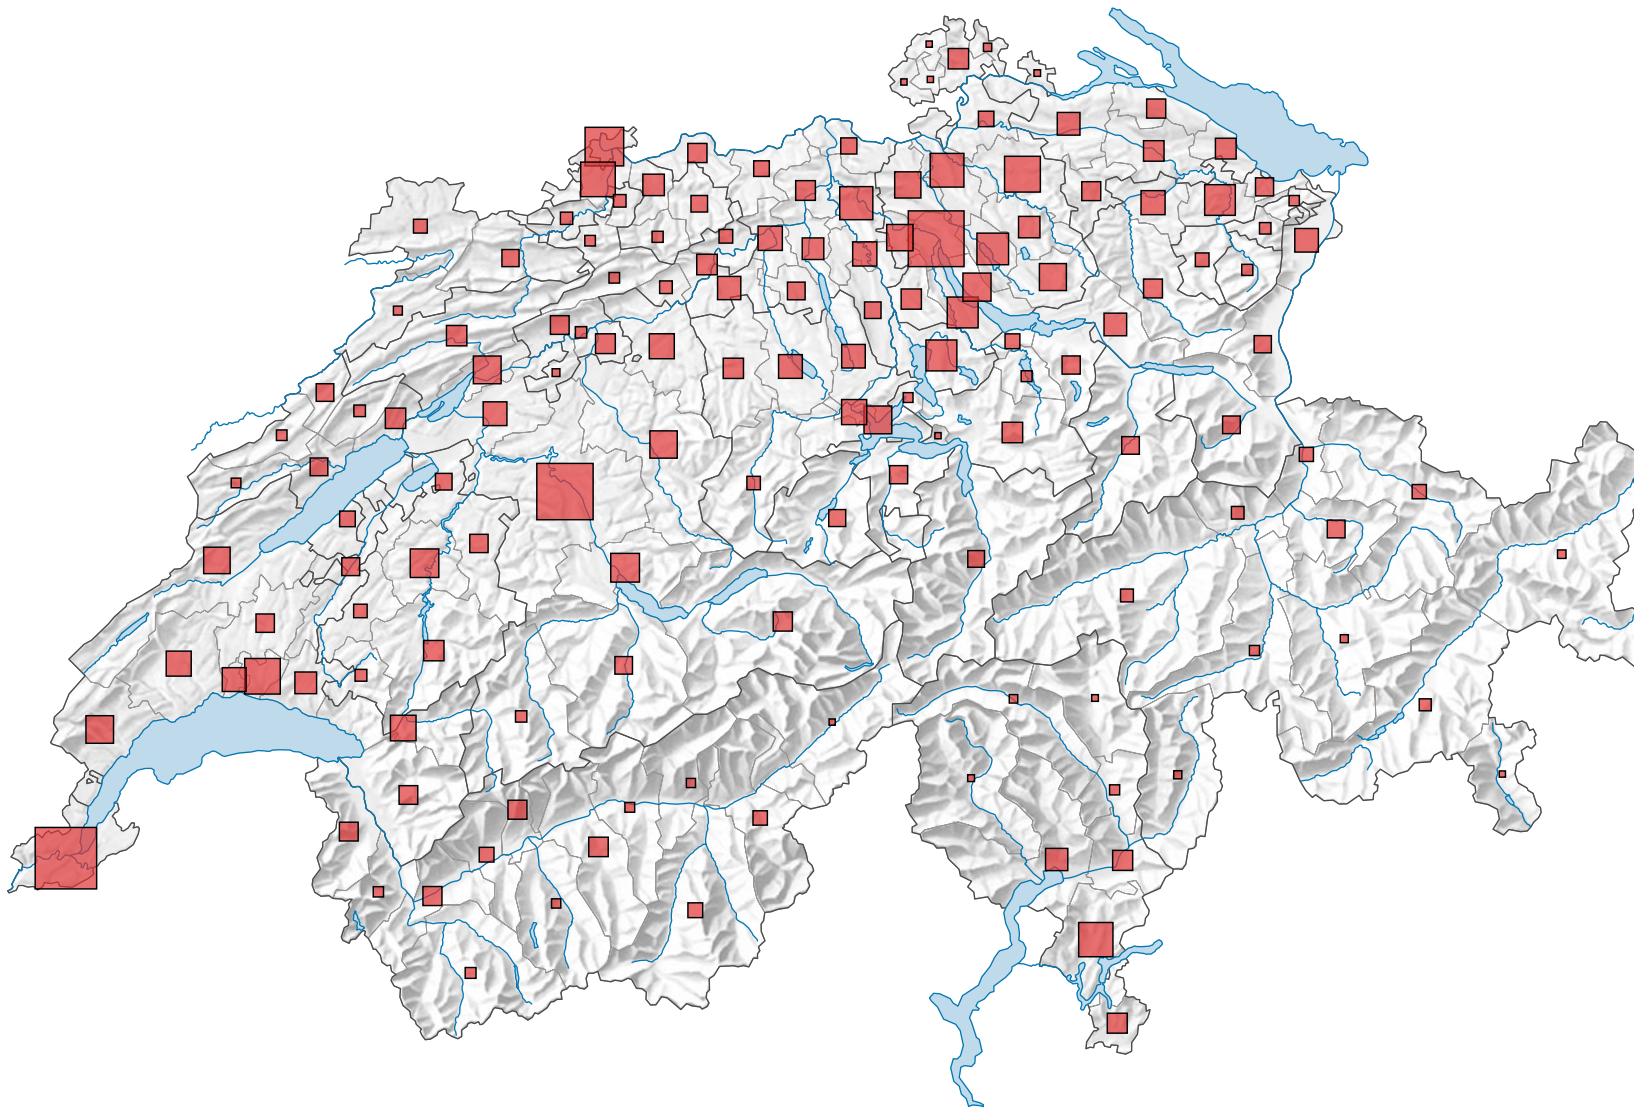

Population à la fin de l'année

Suisse: 8 419 550

Pour des raisons de lisibilité, la taille des symboles ayant une valeur inférieure à 5 000 a été augmentée.

0 35 70 km

Niveau géographique:
Districts