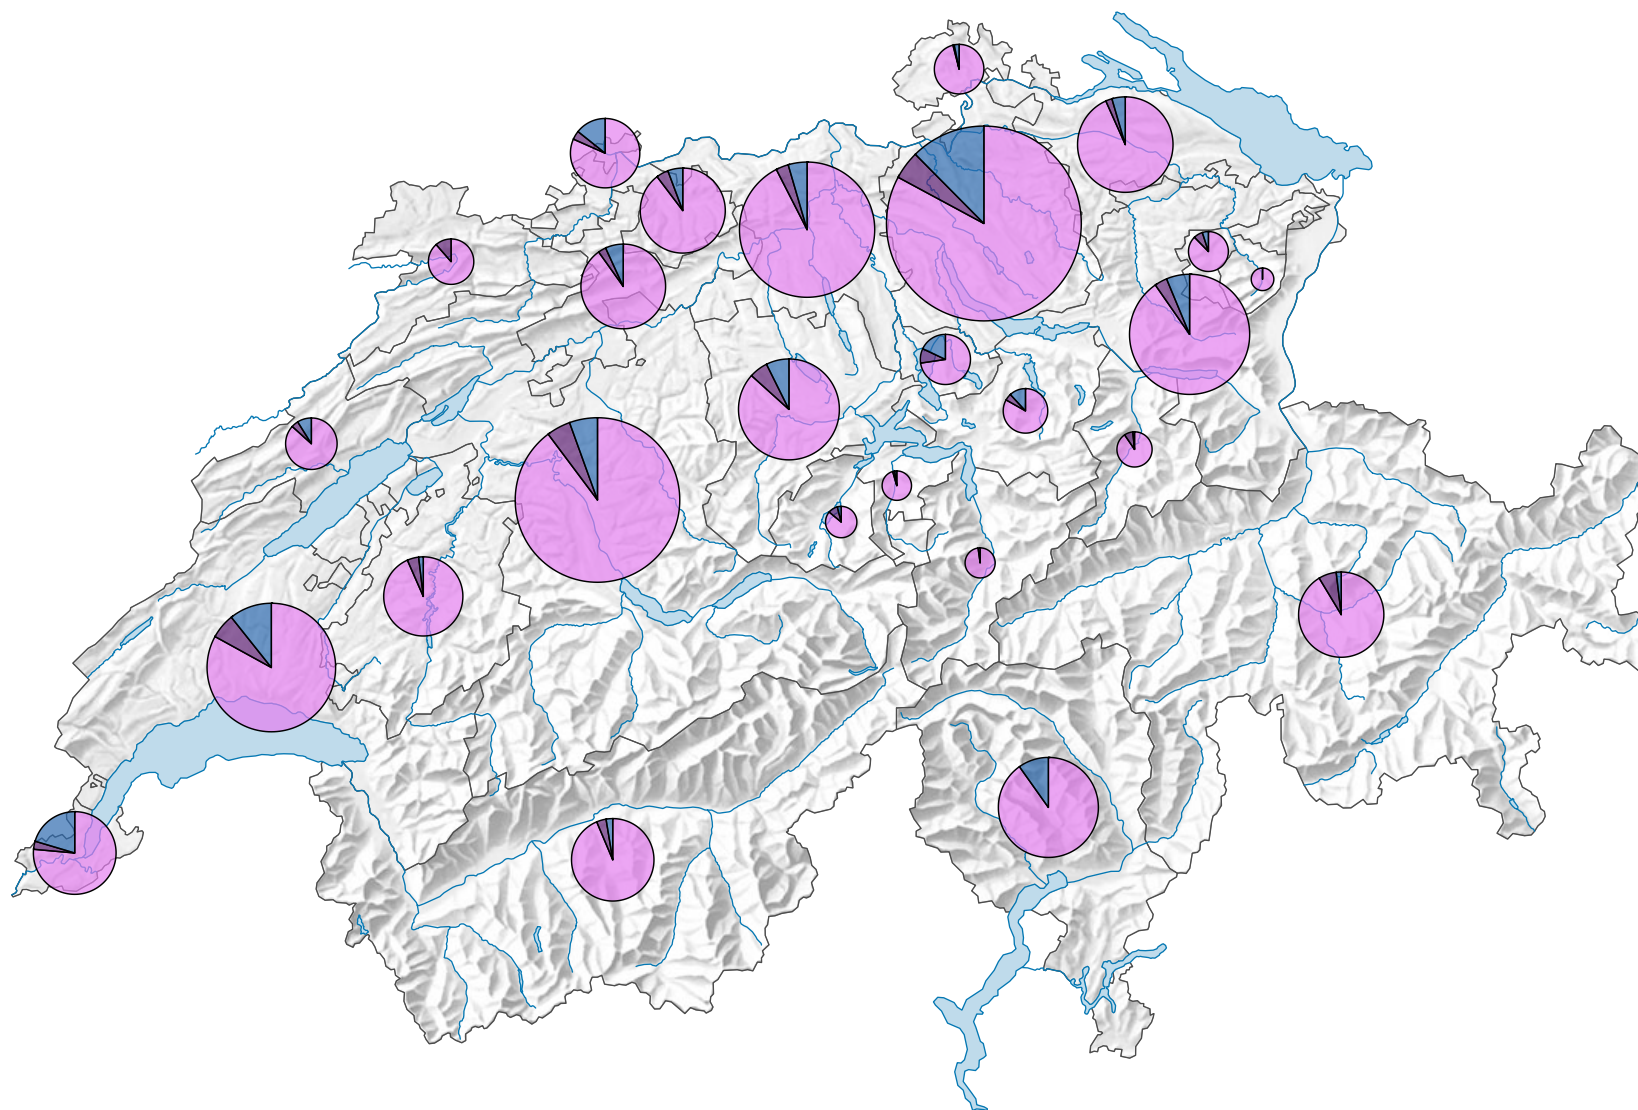

# Institutions de formation selon le statut, en 2015/16

## Nombre d'écoles

Suisse: 10 573

## Répartition selon le statut

- public  
(Suisse: 9 278)
- privé, subventionné  
(Suisse: 459)
- privé, non subventionné  
(Suisse: 836)

Les hautes écoles ne sont pas représentées.

0 35 70 km

Niveau géographique:  
Cantons