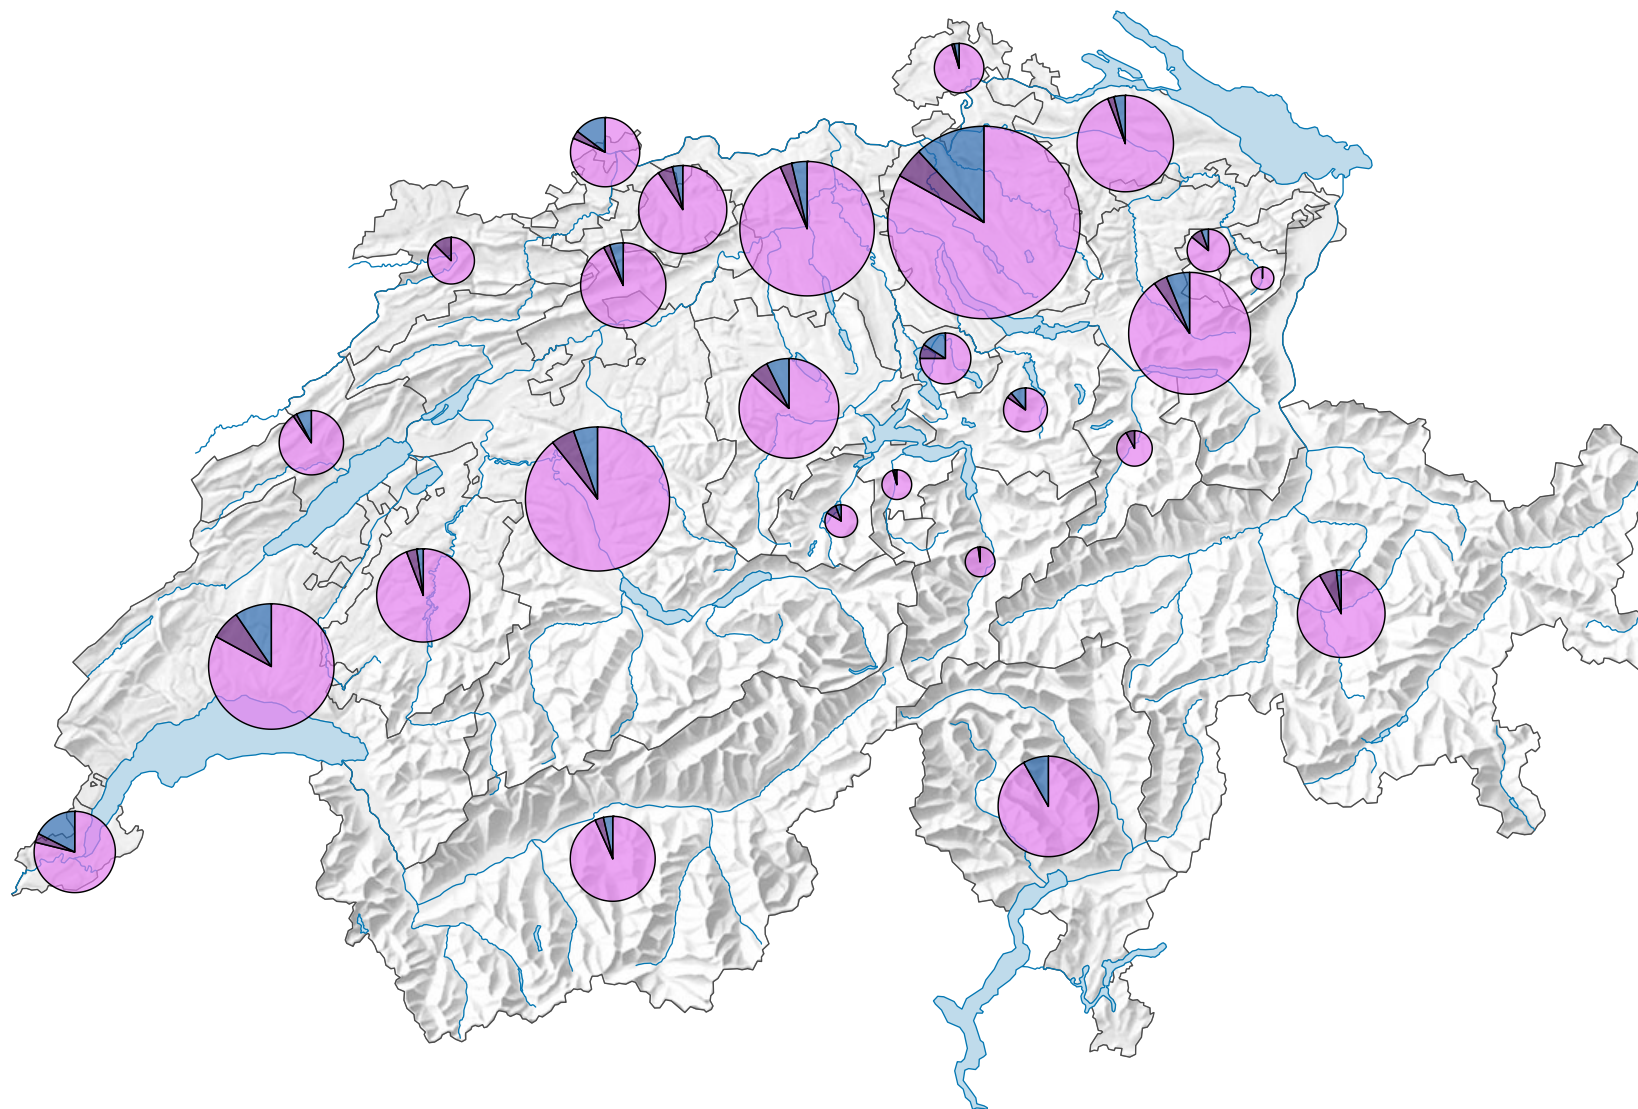

Institutions de formation selon le statut, en 2011/12

Nombre d'écoles

Suisse: 10 461

Répartition selon le statut

- public
(Suisse: 9 239)
- privé, subventionné
(Suisse: 468)
- privé, non subventionné
(Suisse: 754)

Les hautes écoles ne sont pas représentées.

0 35 70 km

Niveau géographique:
Cantons