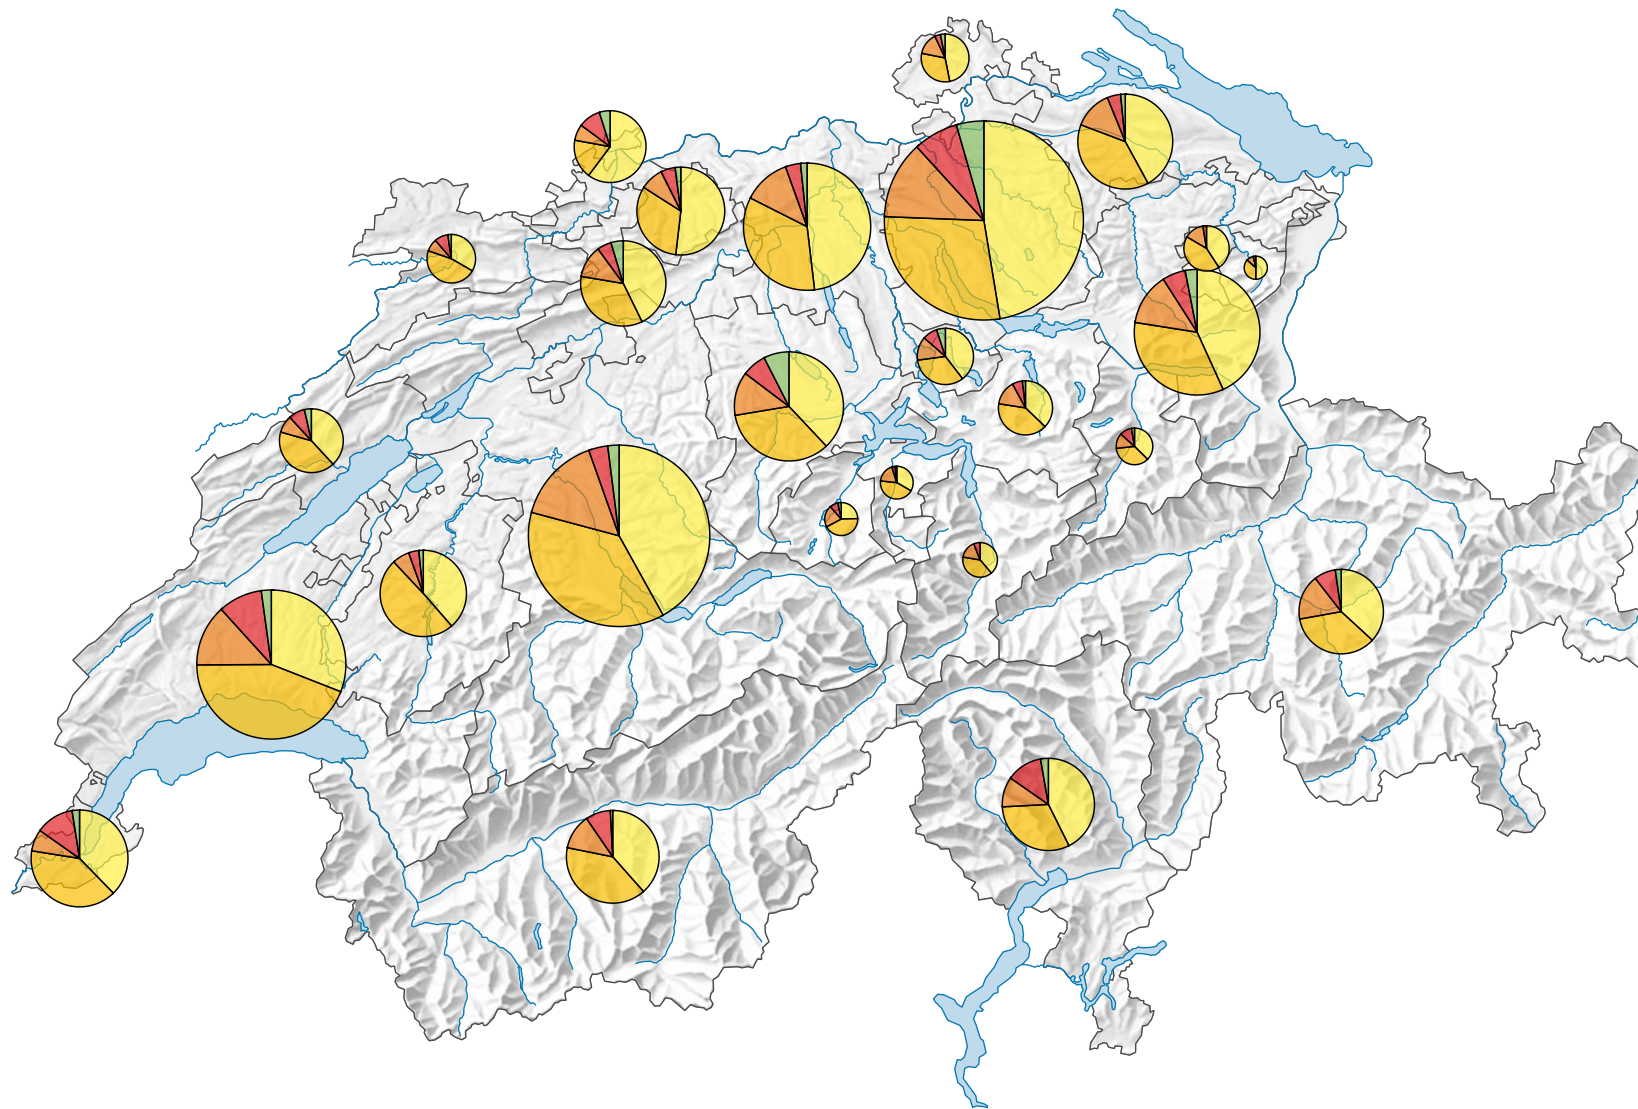

Institutions de formation selon le degré de formation, en 2022/23

Nombre d'écoles

Suisse: 10 254

Répartition des écoles selon le degré de formation:

- Degré primaire 1-2 (Suisse: 5 432)
- Degré primaire 3-8 (Suisse: 4 612)
- Degré secondaire I (Suisse: 1 623)
- Degré secondaire II (Suisse: 879)
- Degré tertiaire (Suisse: 383)

Les écoles spécialisées et les hautes écoles ne sont pas représentées.

Le total suisse diffère du total par degré de formation en raison du double comptage des écoles offrant un programme d'enseignement sur plusieurs degrés de formation.

0 35 70 km

Niveau géographique:
Cantons