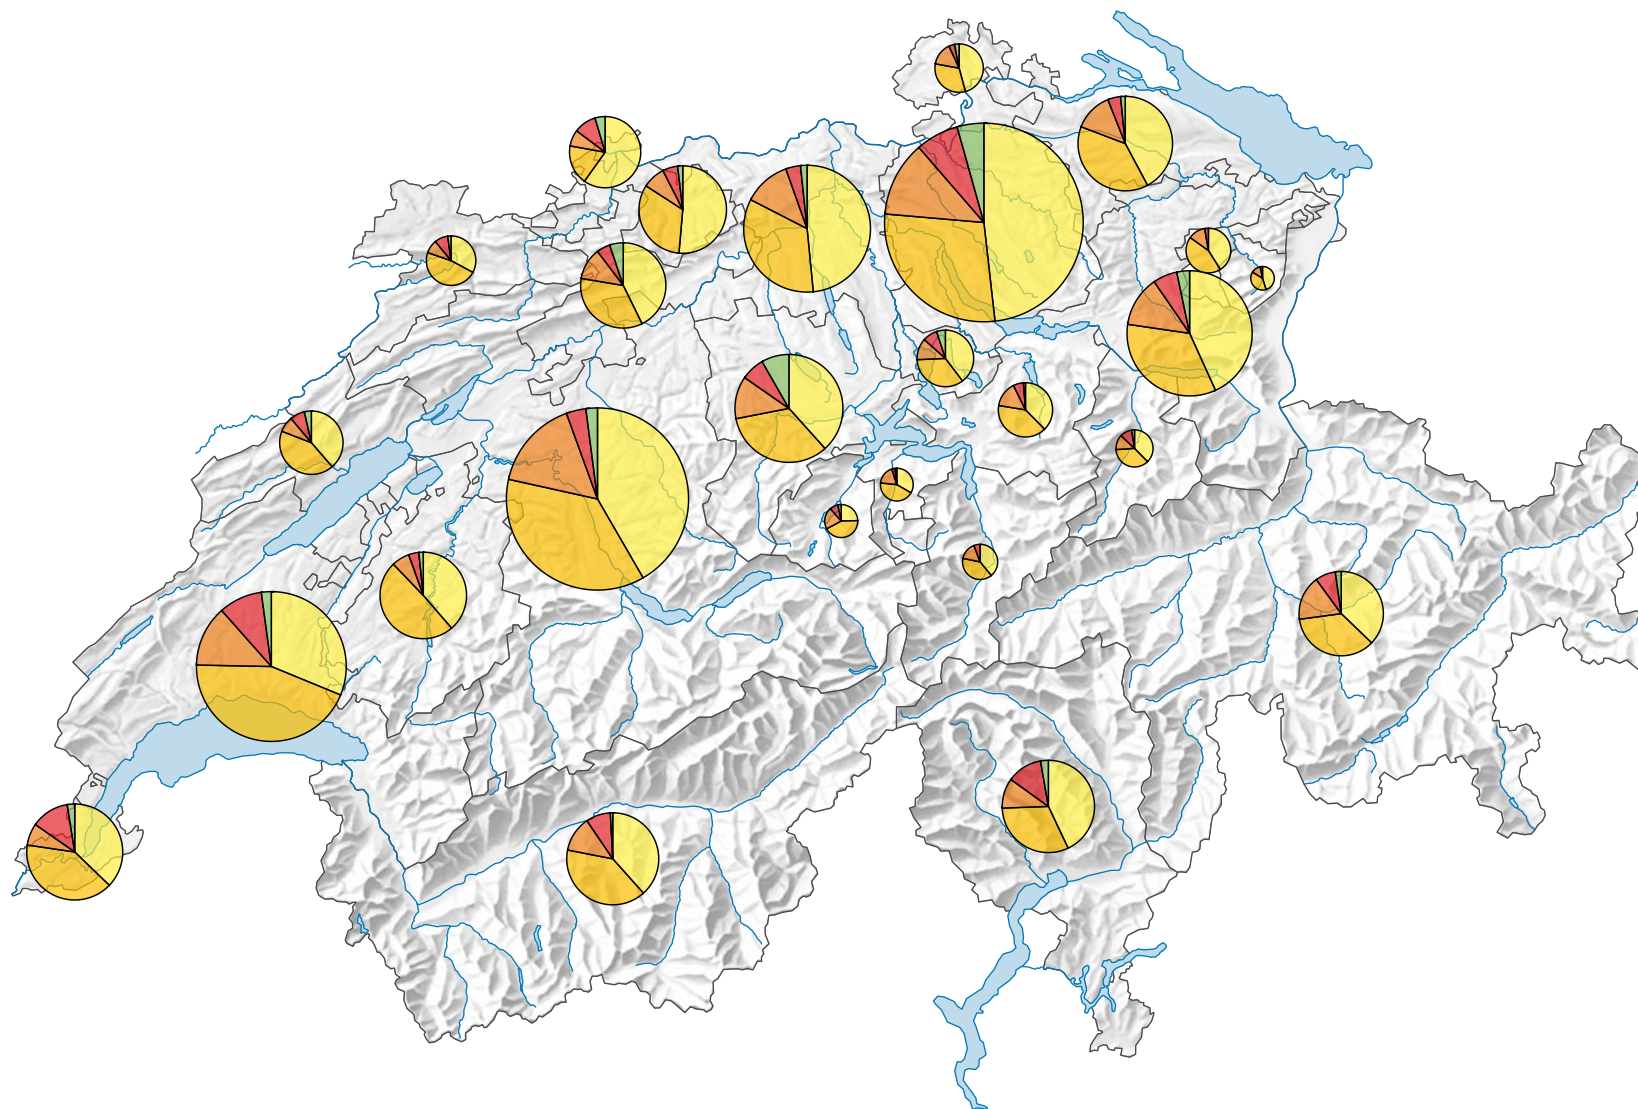

Institutions de formation selon le degré de formation, en 2021/22

Nombre d'écoles

Suisse: 10 258

Répartition des écoles selon le degré de formation:

- Degré primaire 1-2
(Suisse: 5 436)
- Degré primaire 3-8
(Suisse: 4 602)
- Degré secondaire I
(Suisse: 1 614)
- Degré secondaire II
(Suisse: 864)
- Degré tertiaire
(Suisse: 386)

Les écoles spécialisées et les hautes écoles ne sont pas représentées.

Le total suisse diffère du total par degré de formation en raison du double comptage des écoles offrant un programme d'enseignement sur plusieurs degrés de formation.

0 35 70 km

Niveau géographique:
Cantons