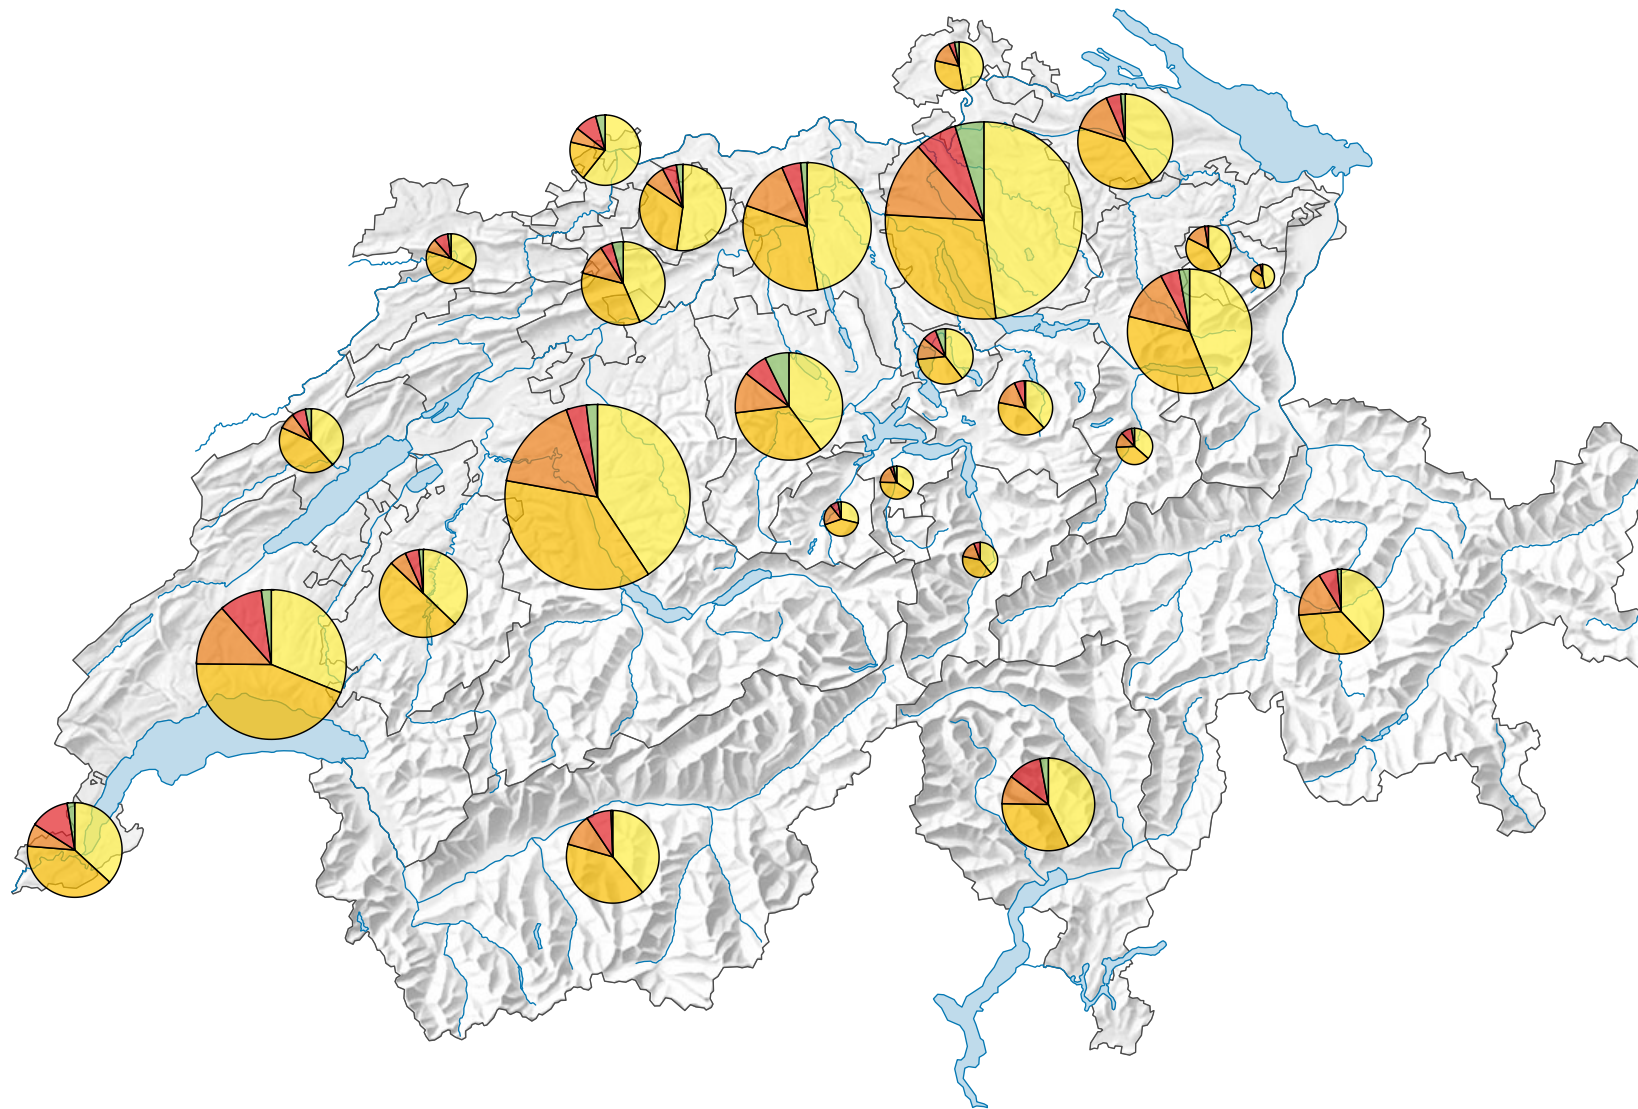

Institutions de formation selon le degré de formation, en 2017/18

Nombre d'écoles

Suisse: 10 313

Répartition des écoles selon le degré de formation:

- Degré primaire 1-2
(Suisse: 5 425)
- Degré primaire 3-8
(Suisse: 4 620)
- Degré secondaire I
(Suisse: 1 649)
- Degré secondaire II
(Suisse: 857)
- Degré tertiaire
(Suisse: 374)

Les écoles spécialisées et les hautes écoles ne sont pas représentées.

Le total suisse diffère du total par degré de formation en raison du double-comptage des écoles offrant un programme d'enseignement sur plusieurs degrés de formation.

0 35 70 km

Niveau géographique:
Cantons